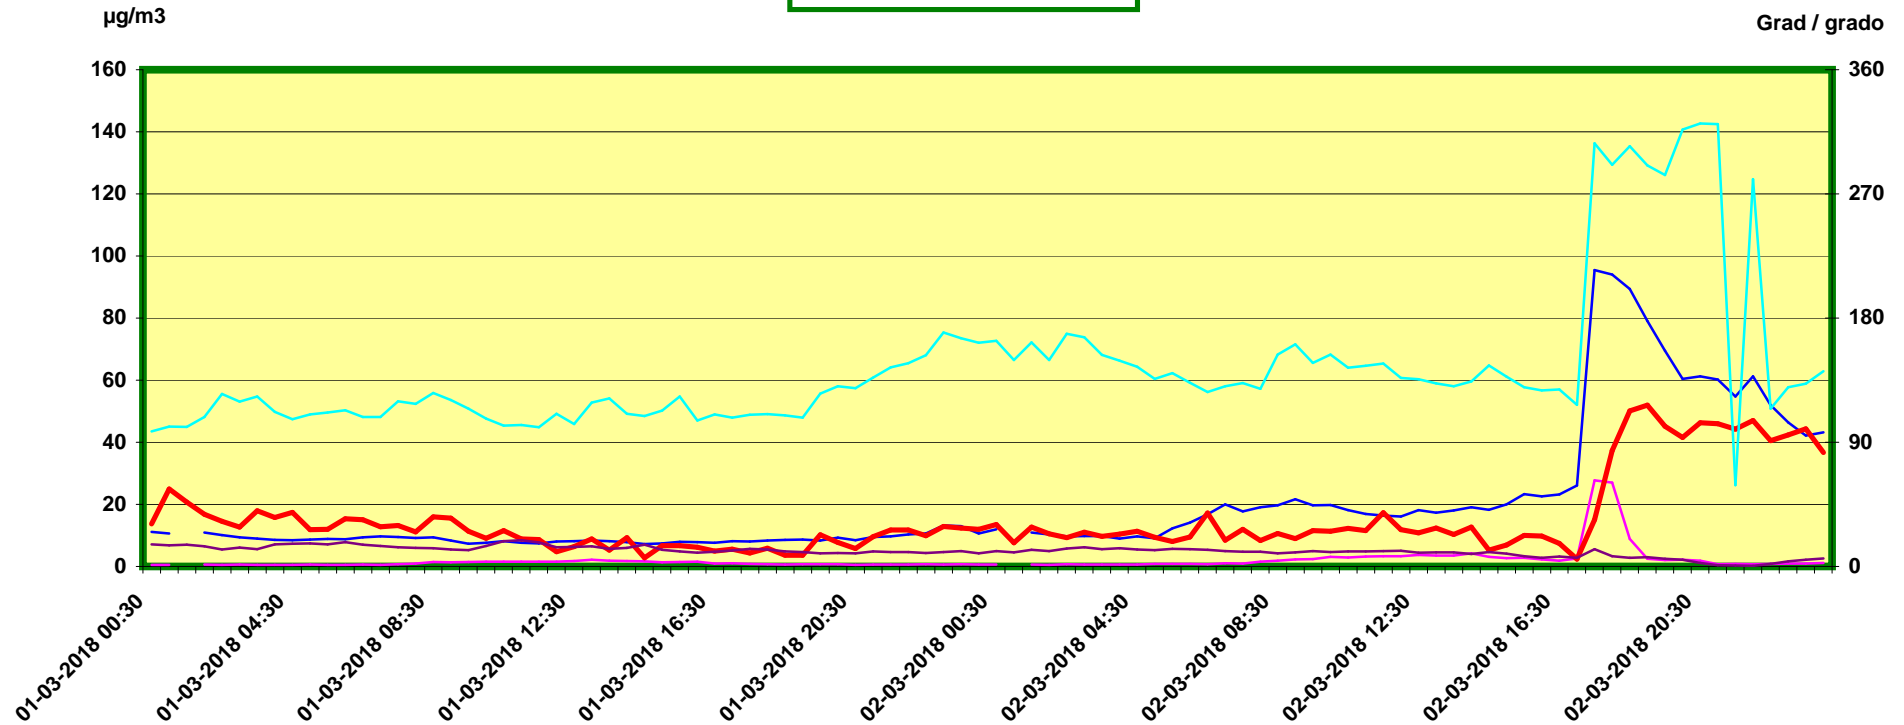

Steinach Siegreith

Zeitraum / Periodo di tempo: 01-03-2018 00:30 - 02-03-2018 24:00

Unkorrigierte Werte / Valori non corretti