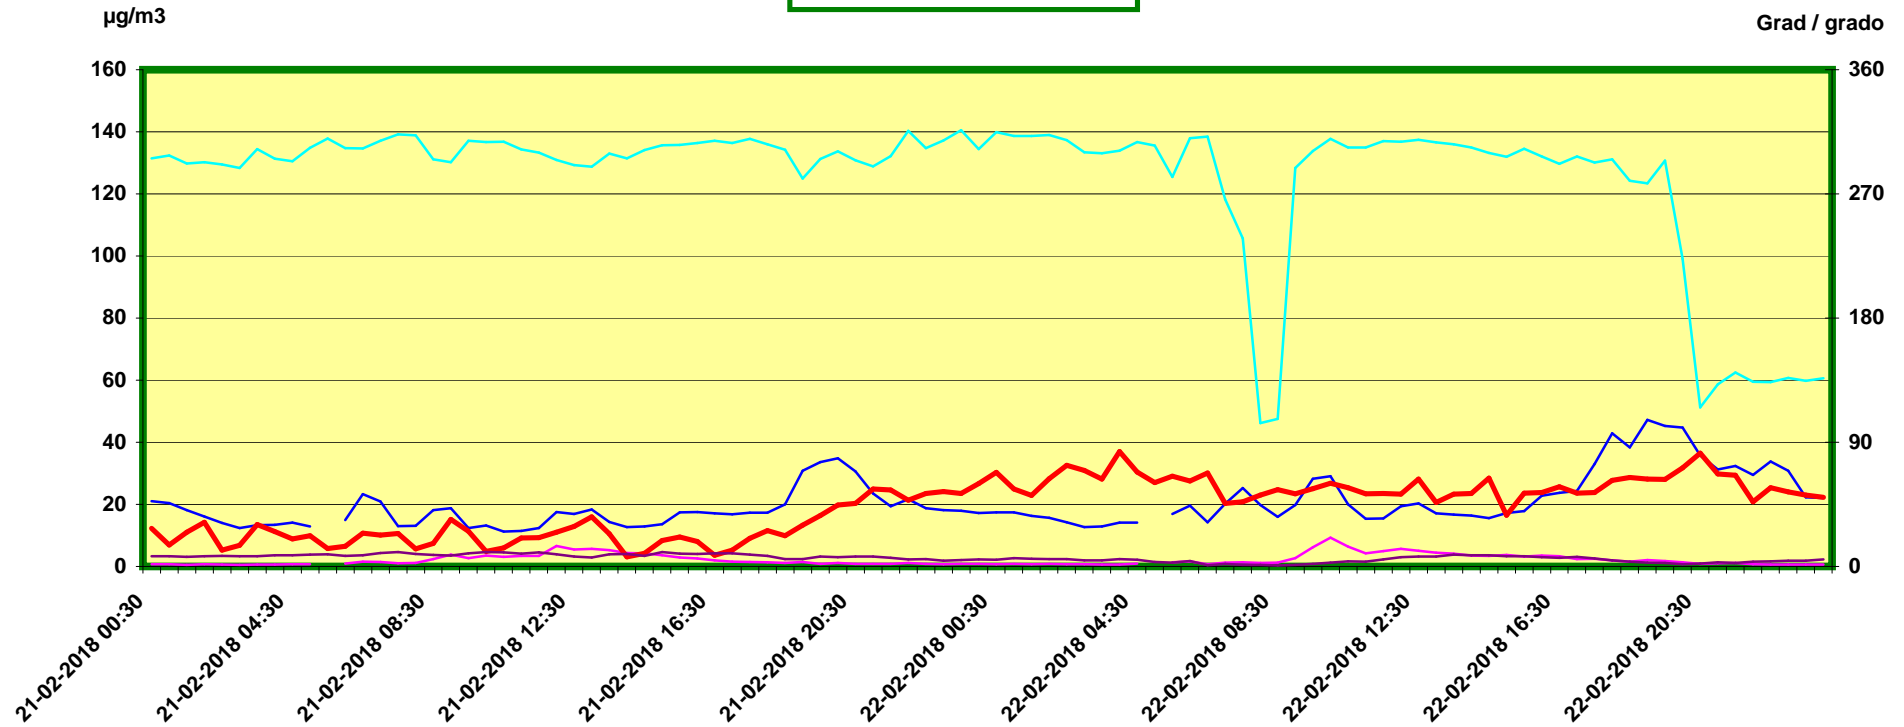

Steinach Siegreith

Zeitraum / Periodo di tempo: 21-02-2018 00:30 - 22-02-2018 24:00

Unkorrigierte Werte / Valori non corretti

— Stickstoffmonoxid - Monossido di azoto / µg/m³

— Stickstoffdioxid - Biossido di azoto / µg/m³

— Feinstaub PM10 - Polveri sottili (diametro <10µm) / µg/m³

— Windgeschwindigkeit (arithm.) - Velocità del vento / m/s

— Windrichtung (vekt.) - Direzione del vento / Grad