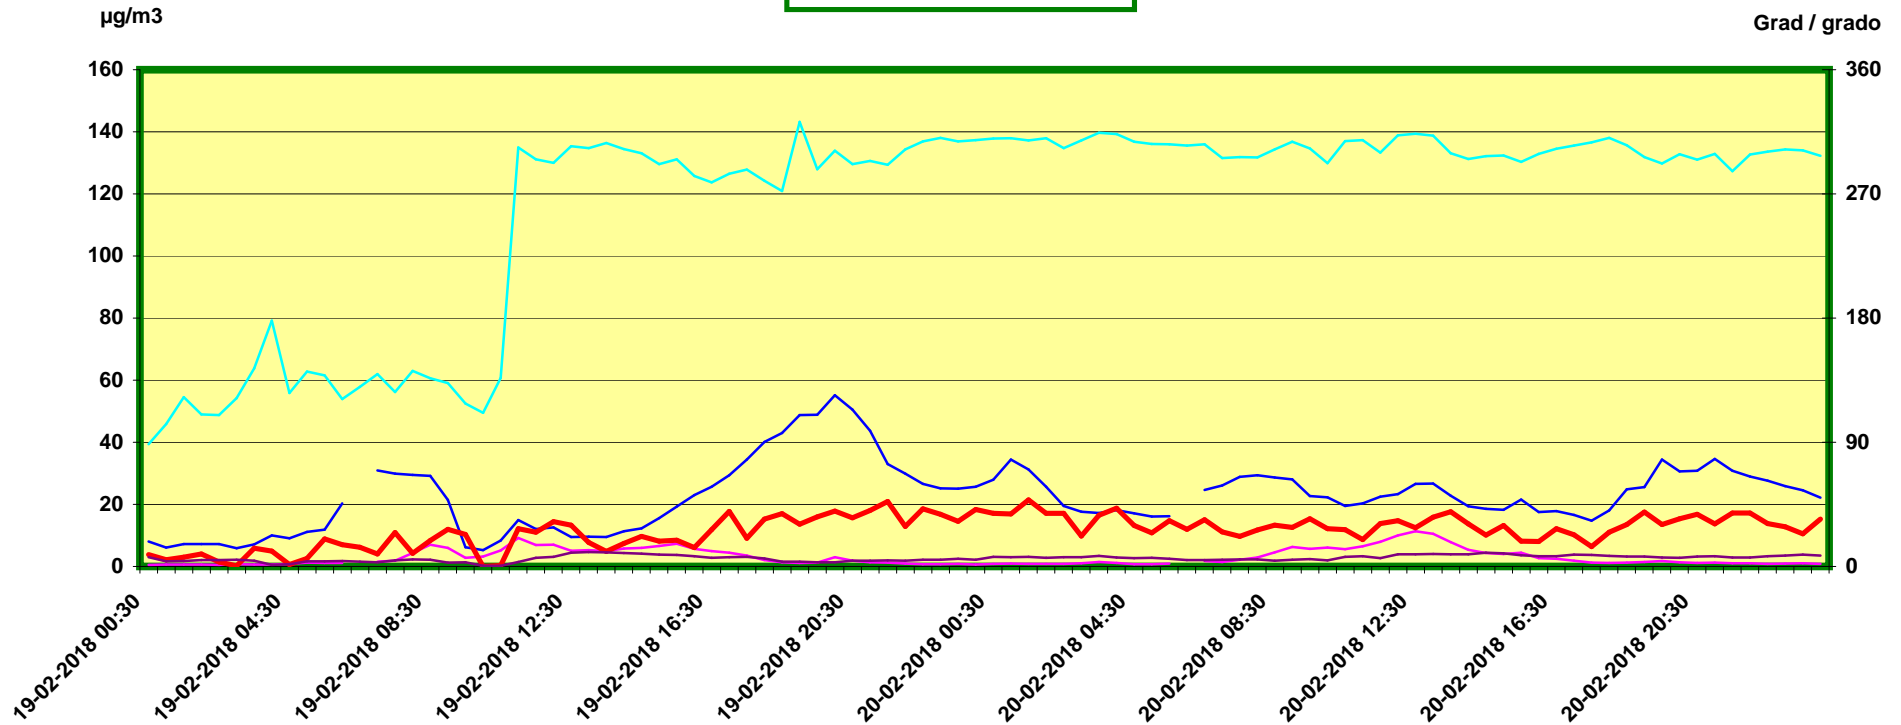

Steinach Siegreith

Zeitraum / Periodo di tempo: 19-02-2018 00:30 - 20-02-2018 24:00

Unkorrigierte Werte / Valori non corretti