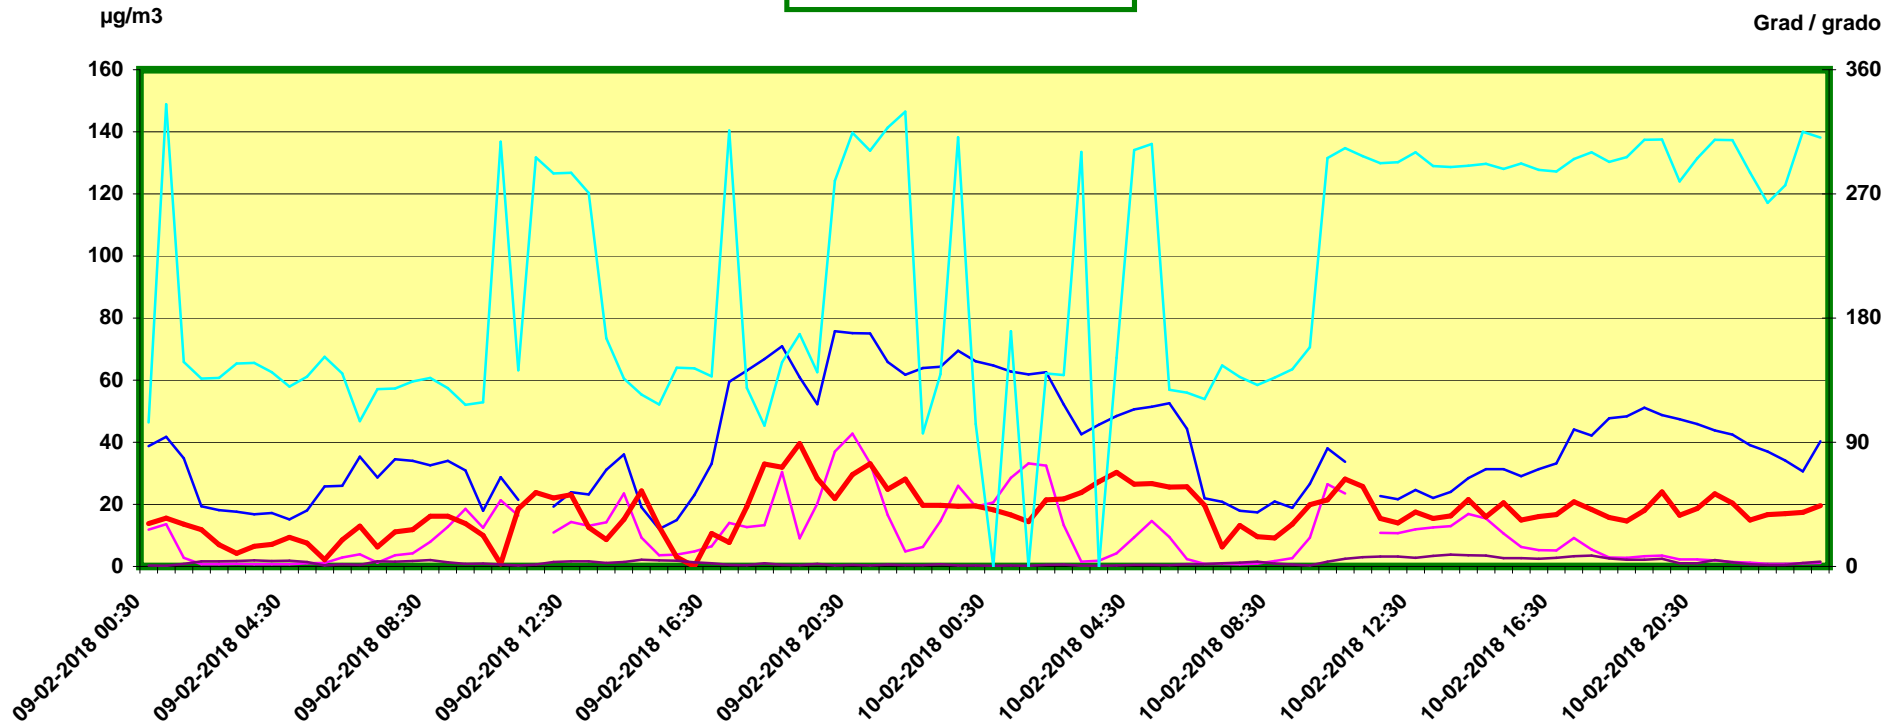

Steinach Siegreith

Zeitraum / Periodo di tempo: 09-02-2018 00:30 - 10-02-2018 24:00

Unkorrigierte Werte / Valori non corretti