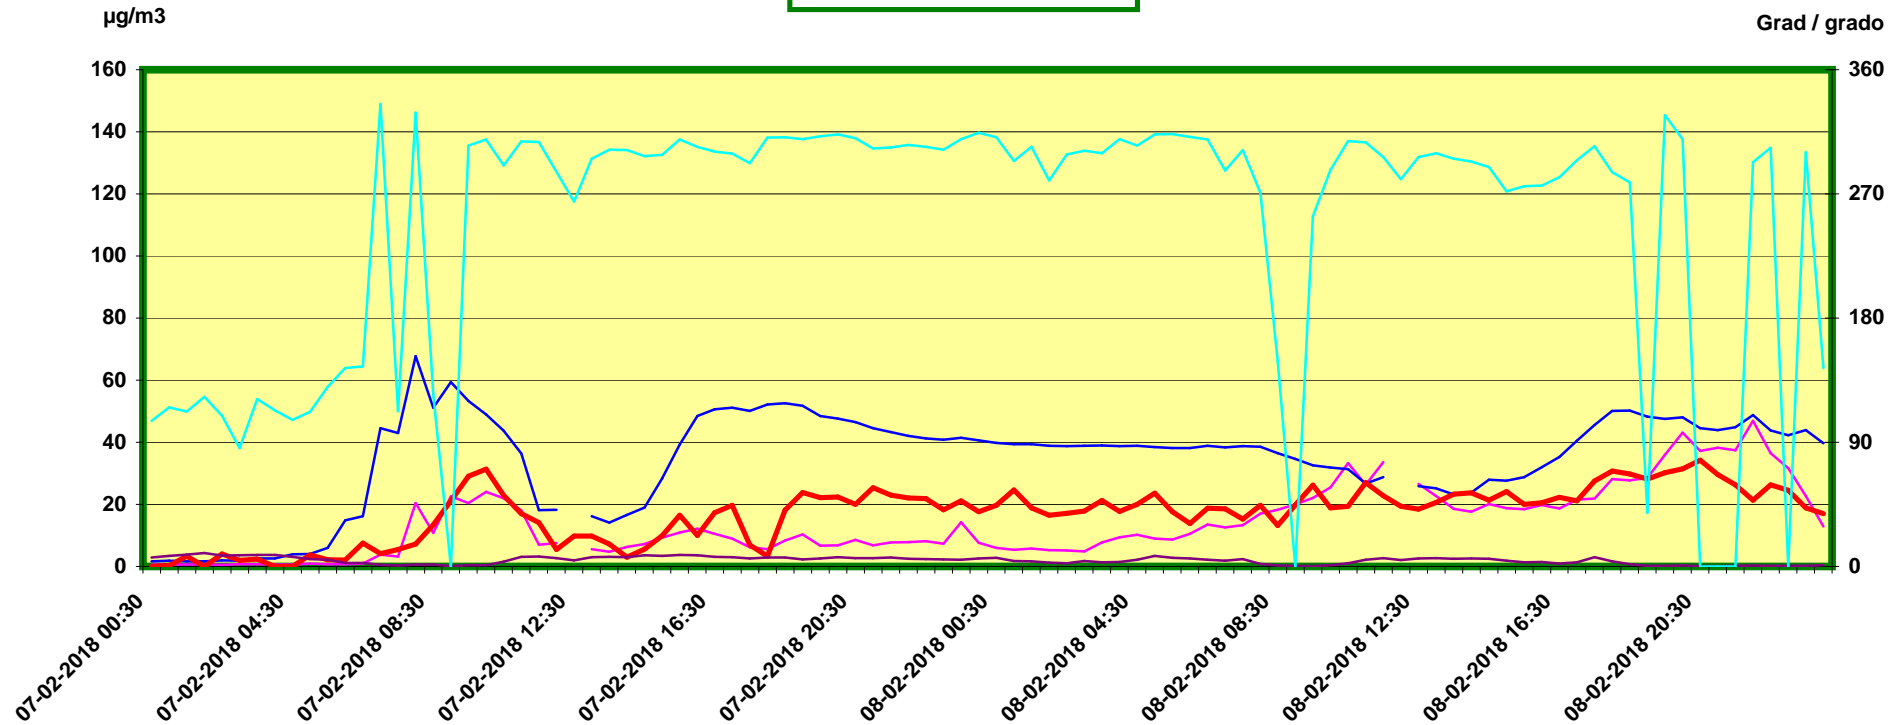

Steinach Siegreith

Zeitraum / Periodo di tempo: 07-02-2018 00:30 - 08-02-2018 24:00

Unkorrigierte Werte / Valori non corretti