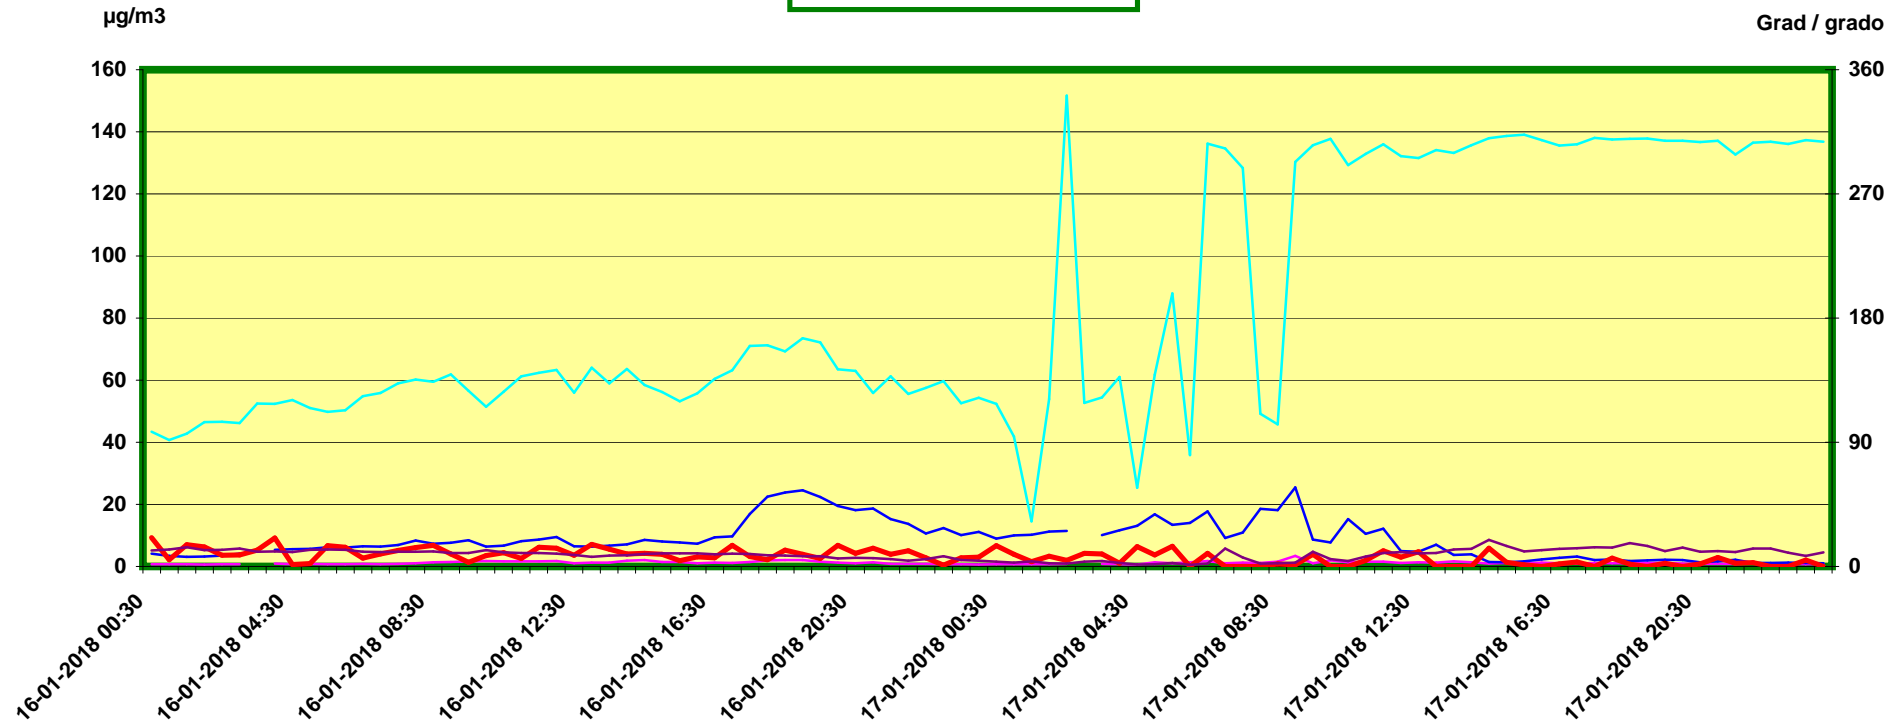

Steinach Siegreith

Zeitraum / Periodo di tempo: 16-01-2018 00:30 - 17-01-2018 24:00

Unkorrigierte Werte / Valori non corretti

Stickstoffmonoxid - Monossido di azoto / ug/m3

Stickstoffdioxid - Biossido di azoto / ug/m3

Feinstaub PM10 - Polveri sottili (diametro <10µm) / ug/m3

Windgeschwindigkeit (arithm.) - Velocità del vento / m/s

Windrichtung (vekt.) - Direzione del vento / Grad