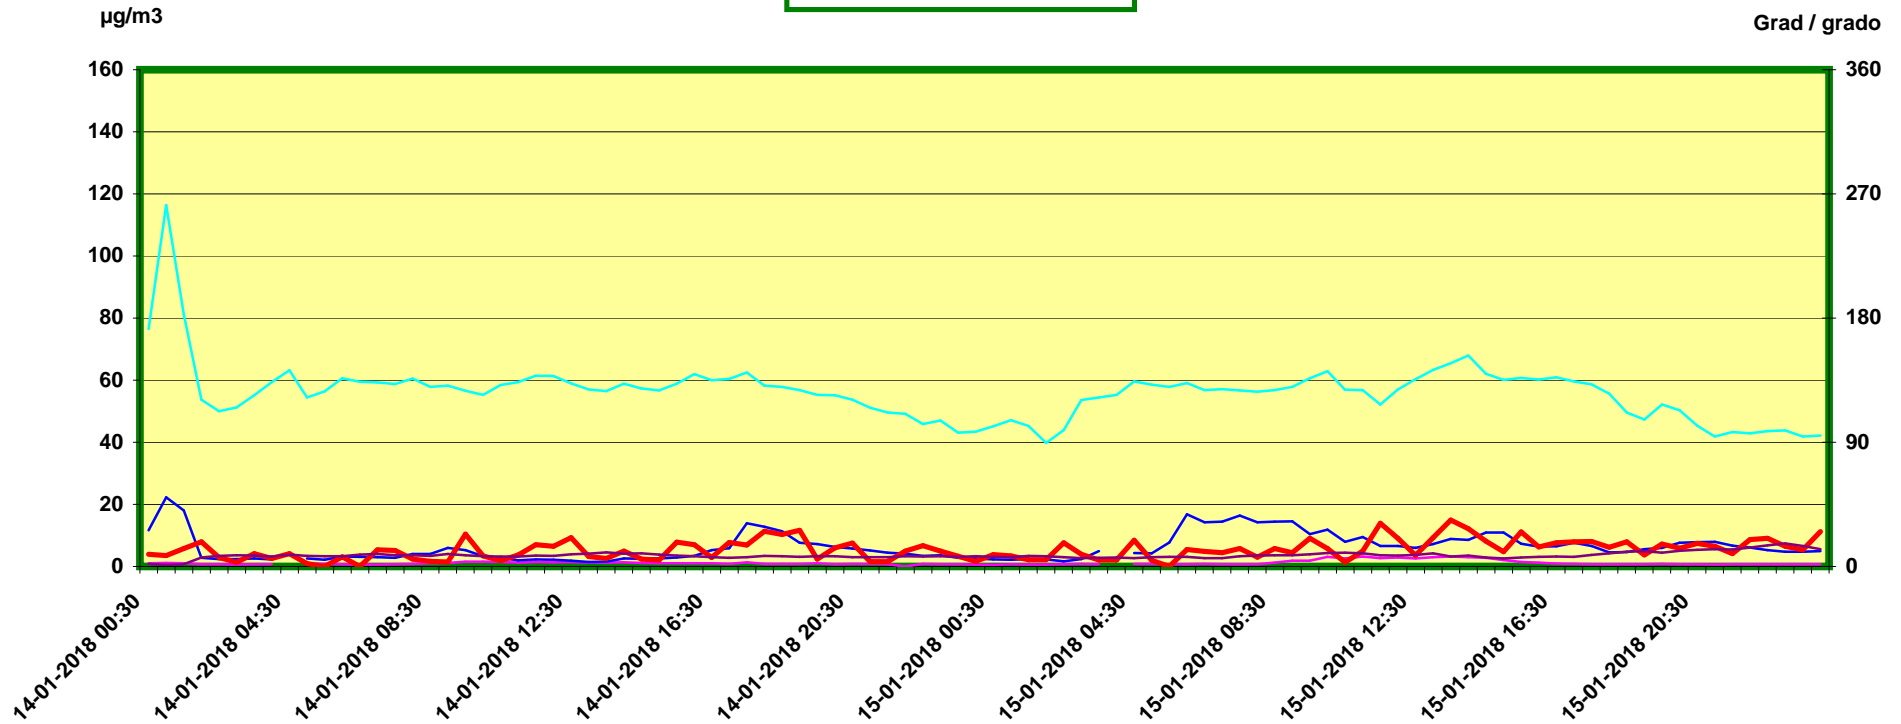

Steinach Siegreith

Zeitraum / Periodo di tempo: 14-01-2018 00:30 - 15-01-2018 24:00

Unkorrigierte Werte / Valori non corretti

— Stickstoffmonoxid - Monossido di azoto / µg/m3

— Stickstoffdioxid - Biossido di azoto / µg/m3

— Feinstaub PM10 - Polveri sottili (diametro <10µm) / µg/m3

— Windgeschwindigkeit (arithm.) - Velocità del vento / m/s

— Windrichtung (vekt.) - Direzione del vento / Grad