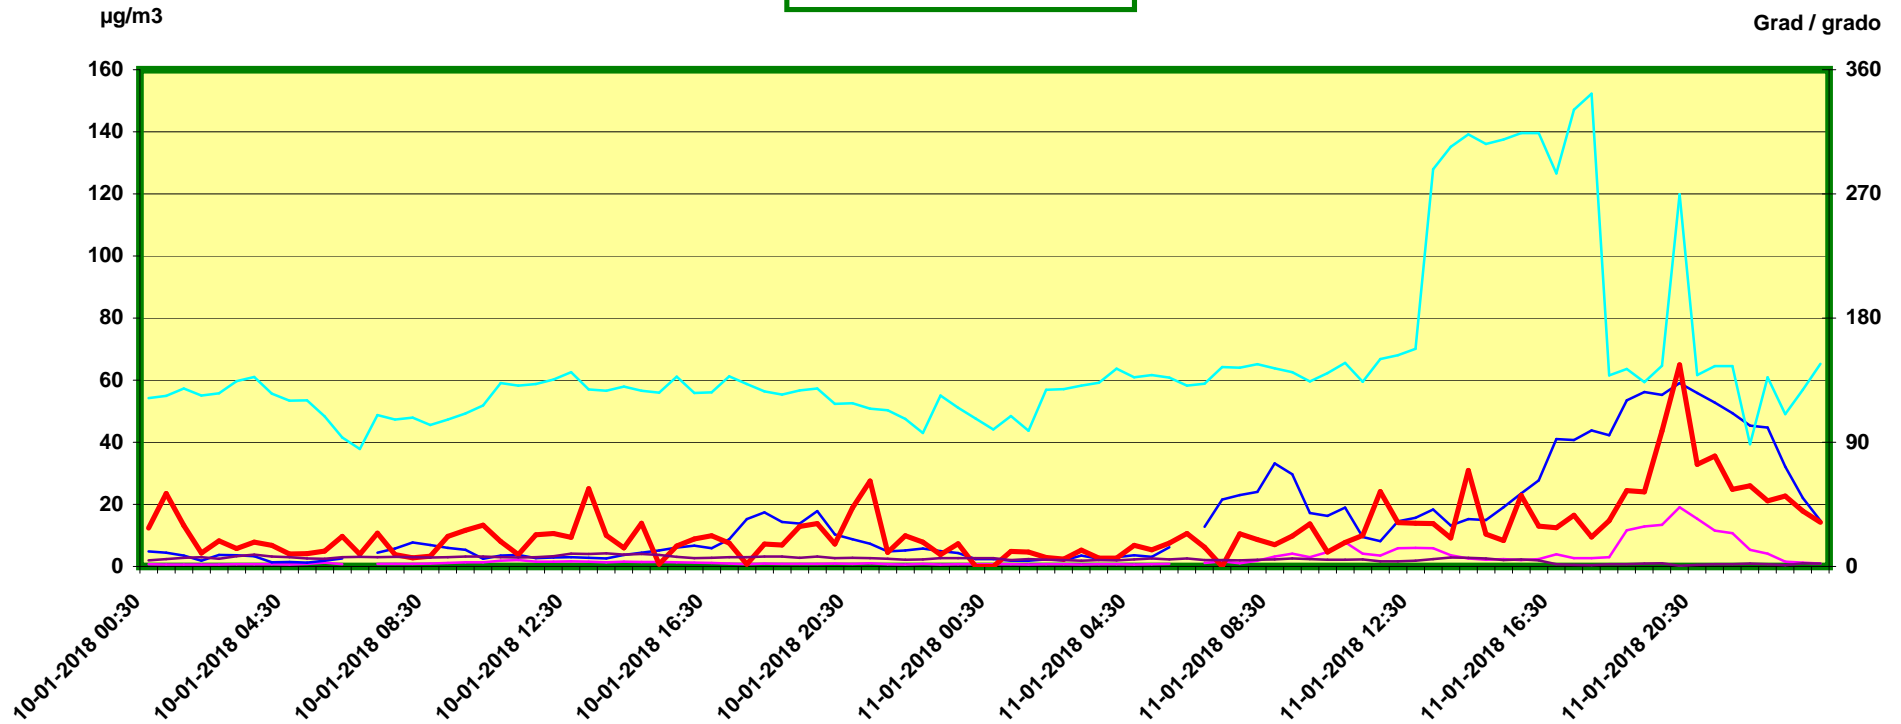

Steinach Siegreith

Zeitraum / Periodo di tempo: 10-01-2018 00:30 - 11-01-2018 24:00

Unkorrigierte Werte / Valori non corretti