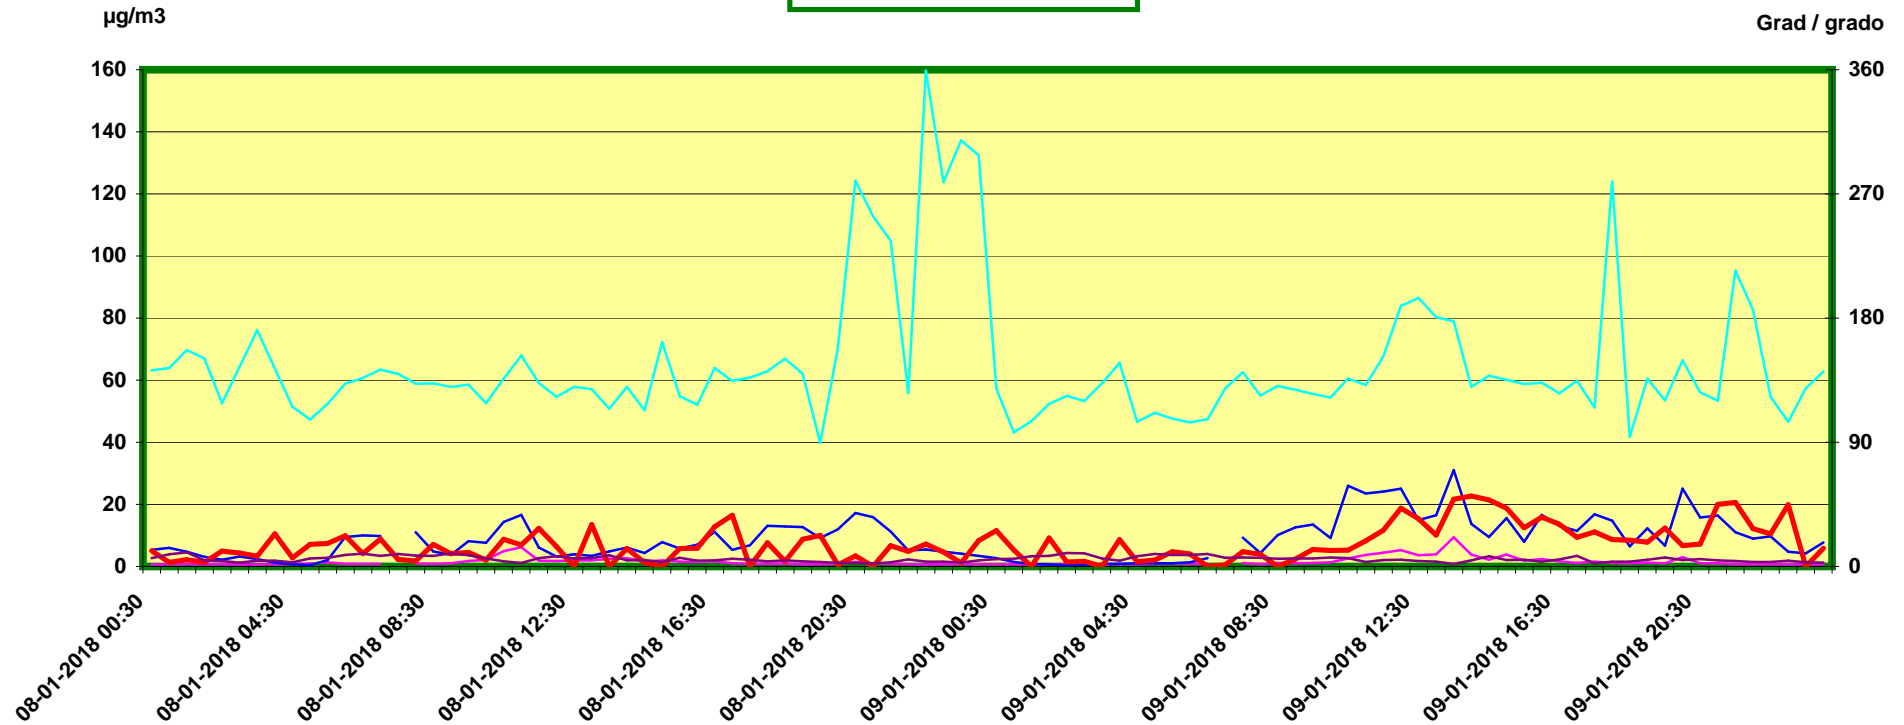

Steinach Siegreith

Zeitraum / Periodo di tempo: 08-01-2018 00:30 - 09-01-2018 24:00

Unkorrigierte Werte / Valori non corretti