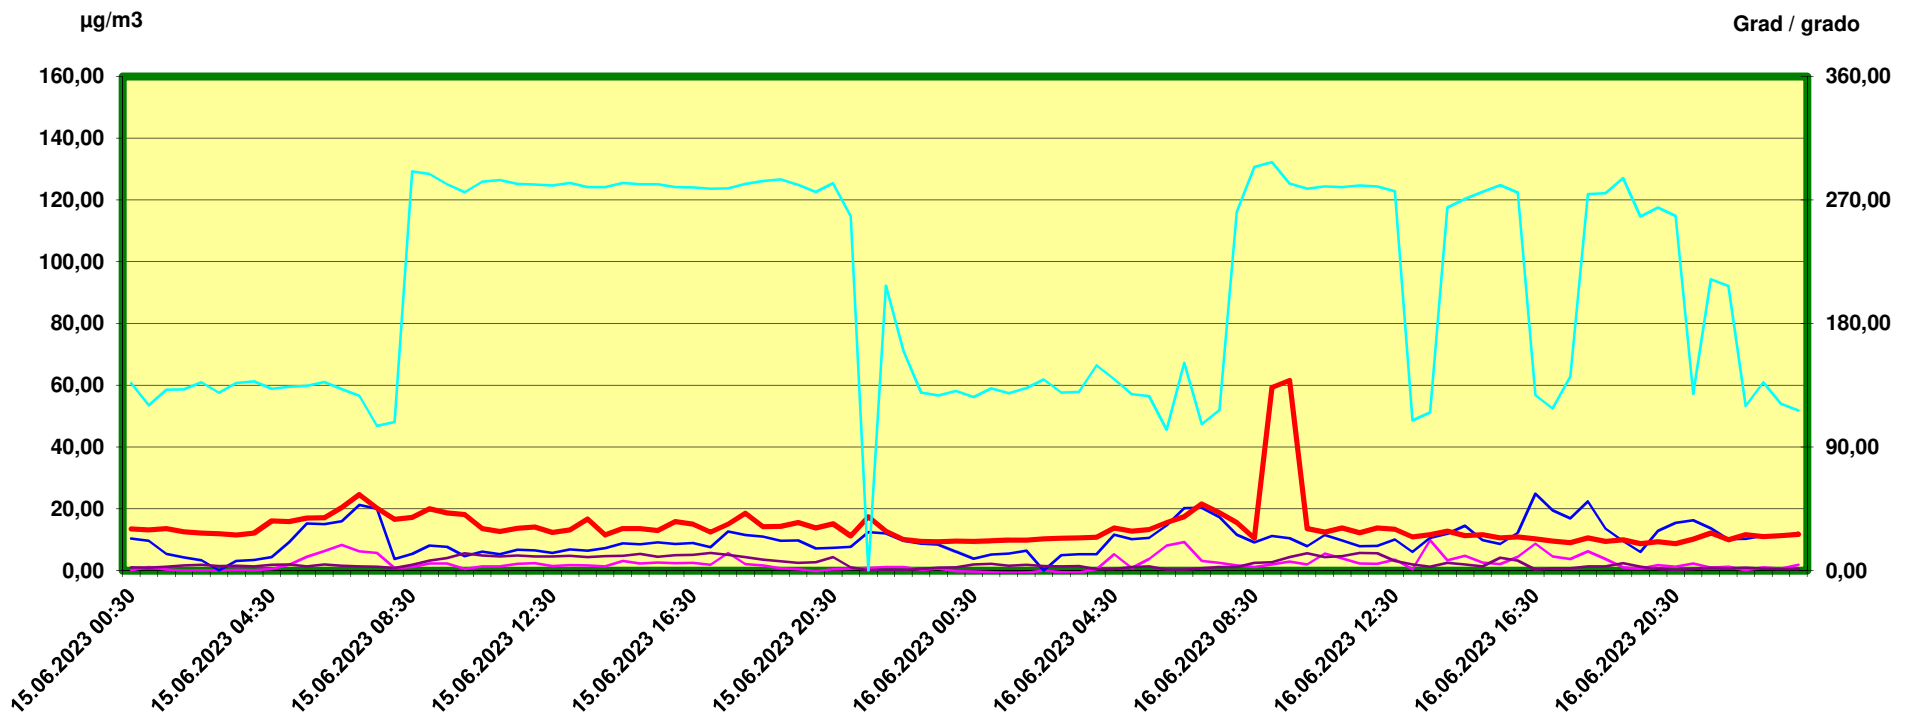

Steinach Saxen

Zeitraum / Periodo di tempo: 15-6-2023 00:30 - 16-6-2023 24:00

Unkorrigierte Werte / Valori non corretti