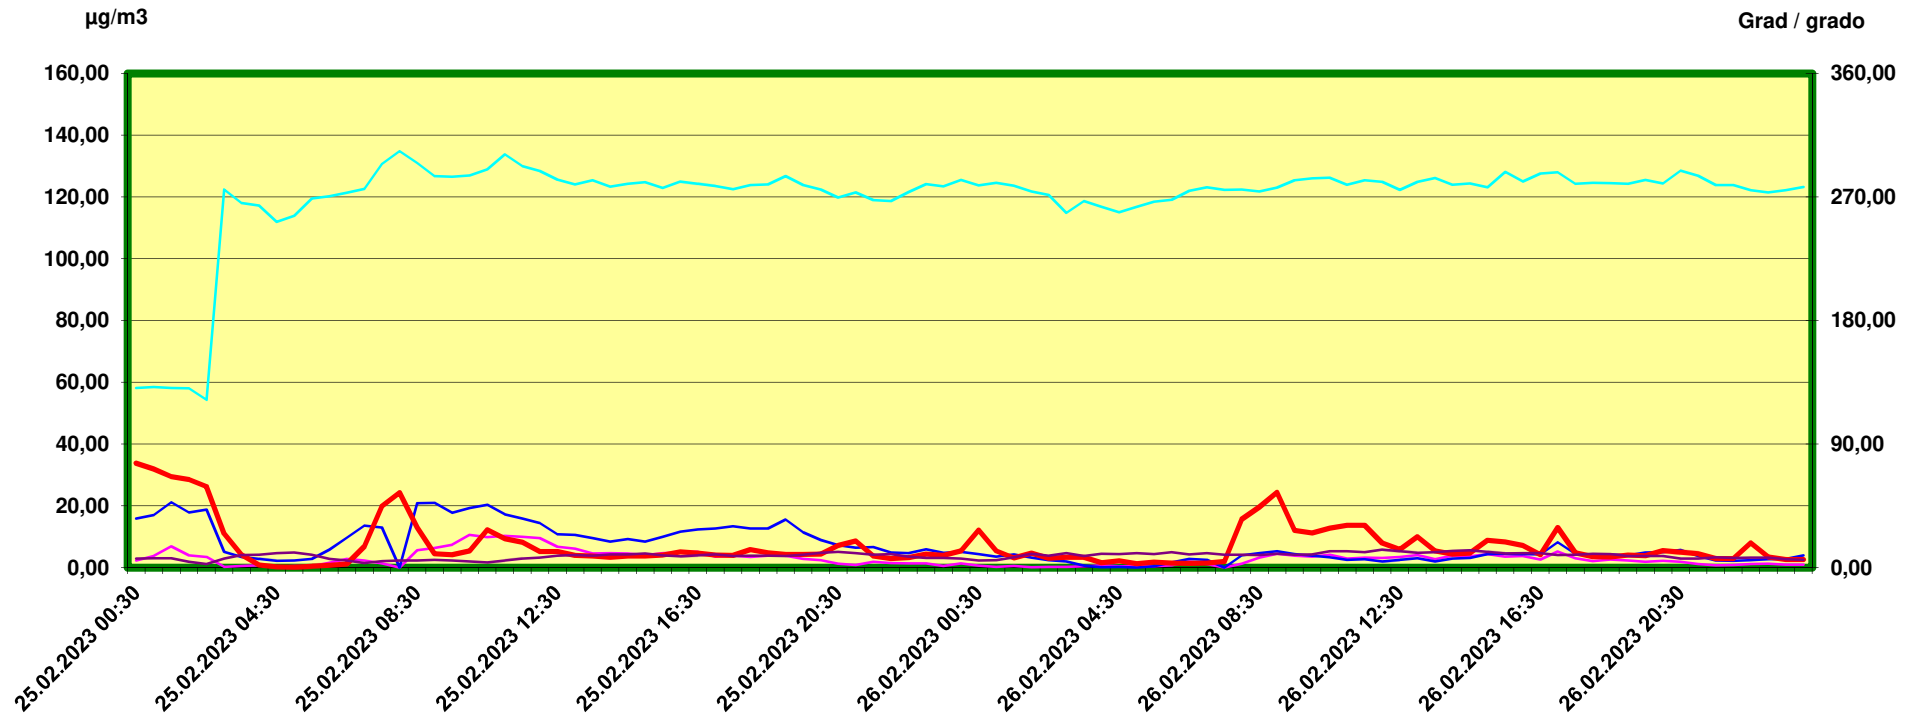

# Steinach Saxen

Zeitraum / Periodo di tempo: 25-2-2023 00:30 - 26-2-2023 24:00

Unkorrigierte Werte / Valori non corretti