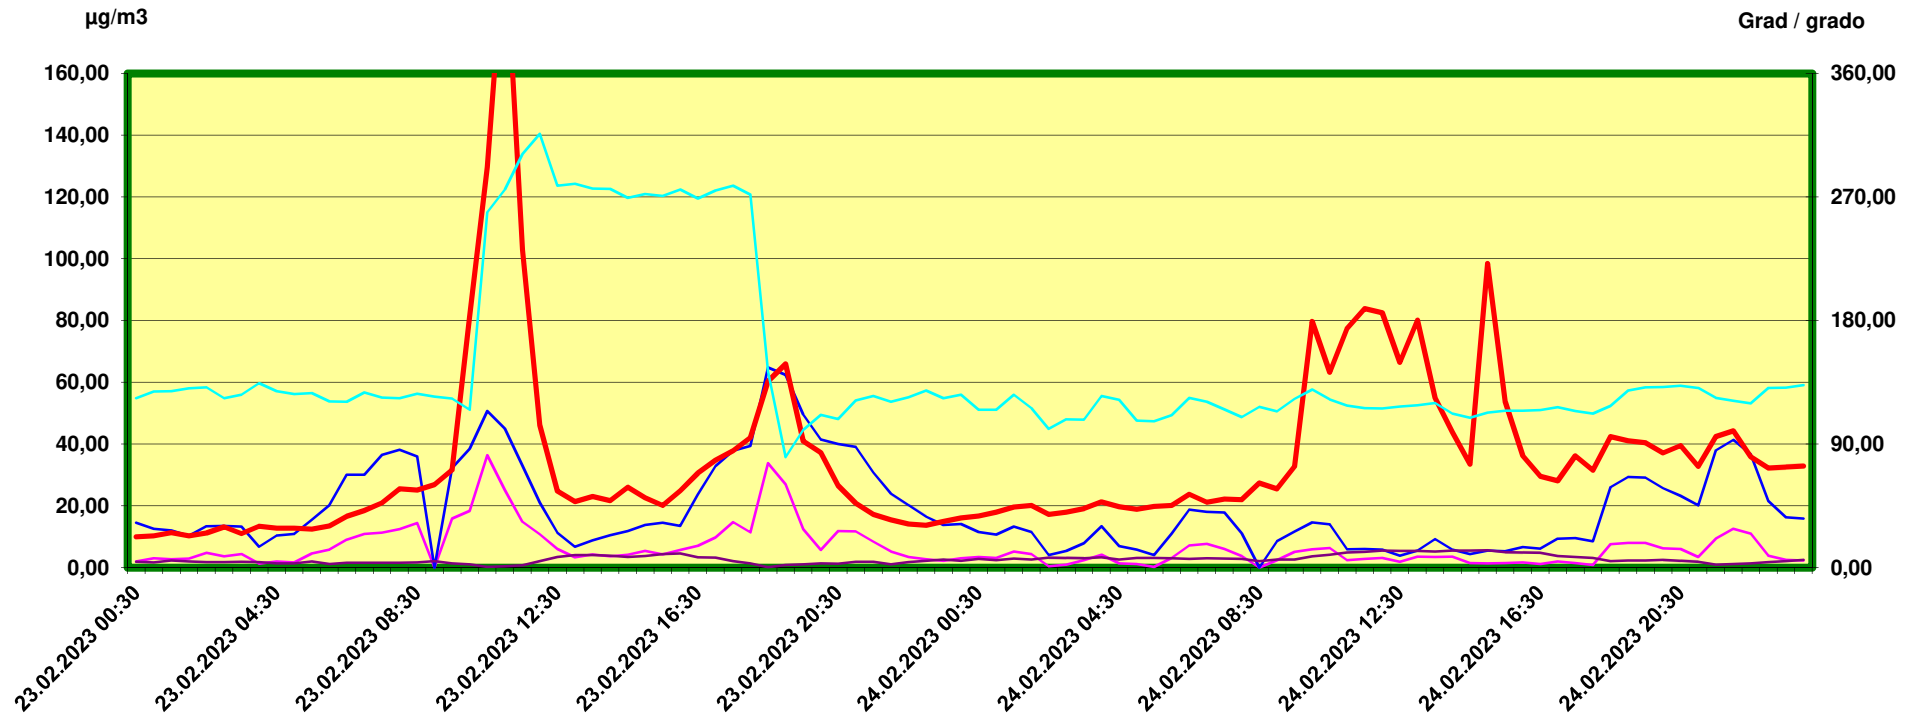

Steinach Saxen

Zeitraum / Periodo di tempo: 23-2-2023 00:30 - 24-2-2023 24:00

Unkorrigierte Werte / Valori non corretti