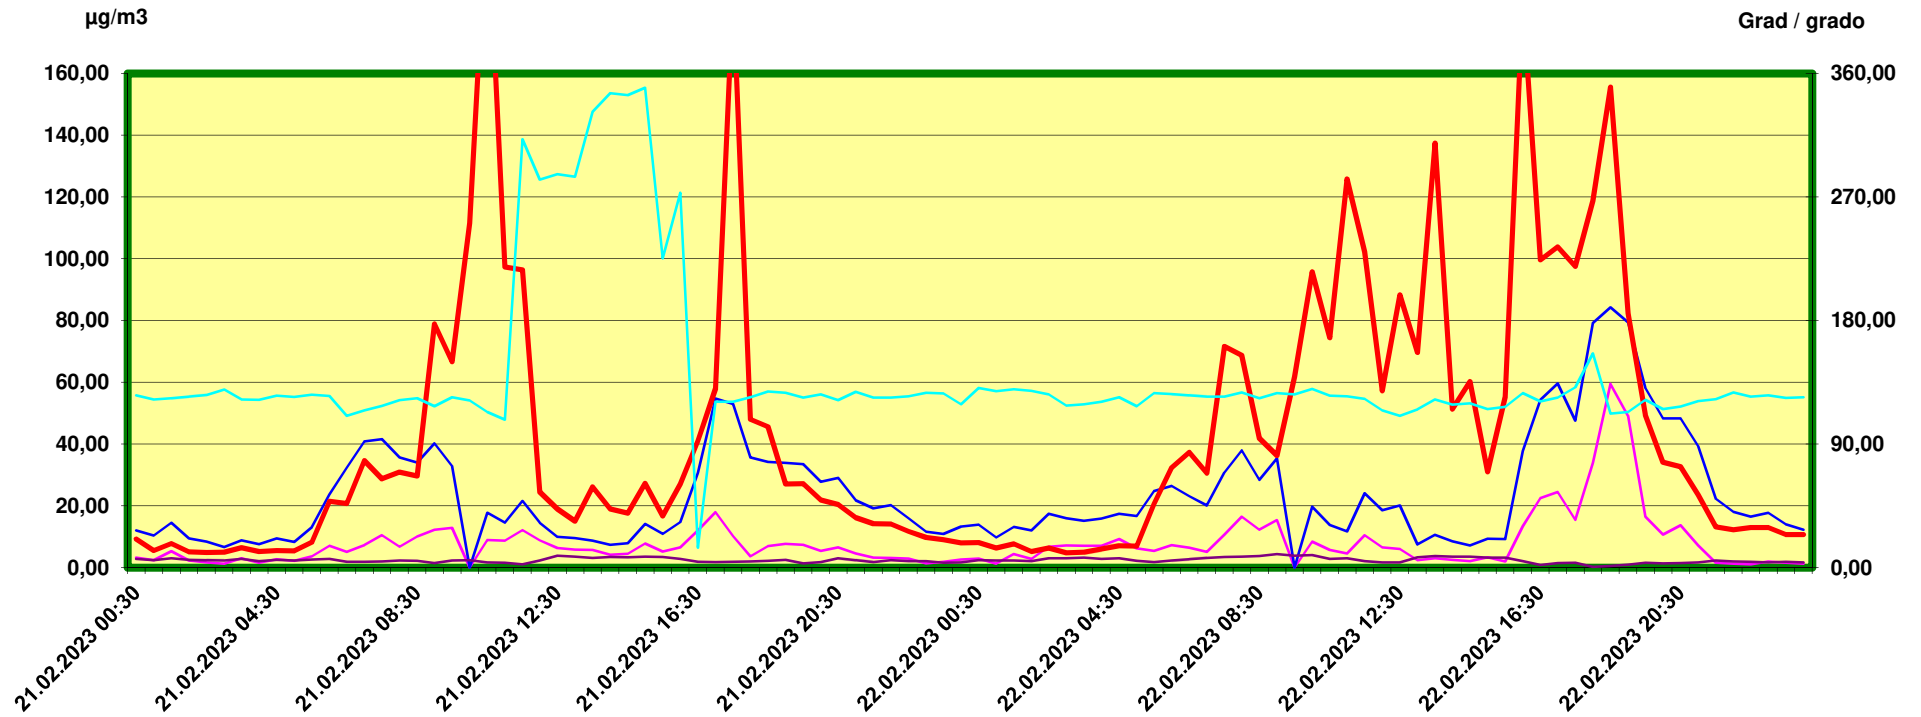

Steinach Saxen

Zeitraum / Periodo di tempo: 21-2-2023 00:30 - 22-2-2023 24:00

Unkorrigierte Werte / Valori non corretti