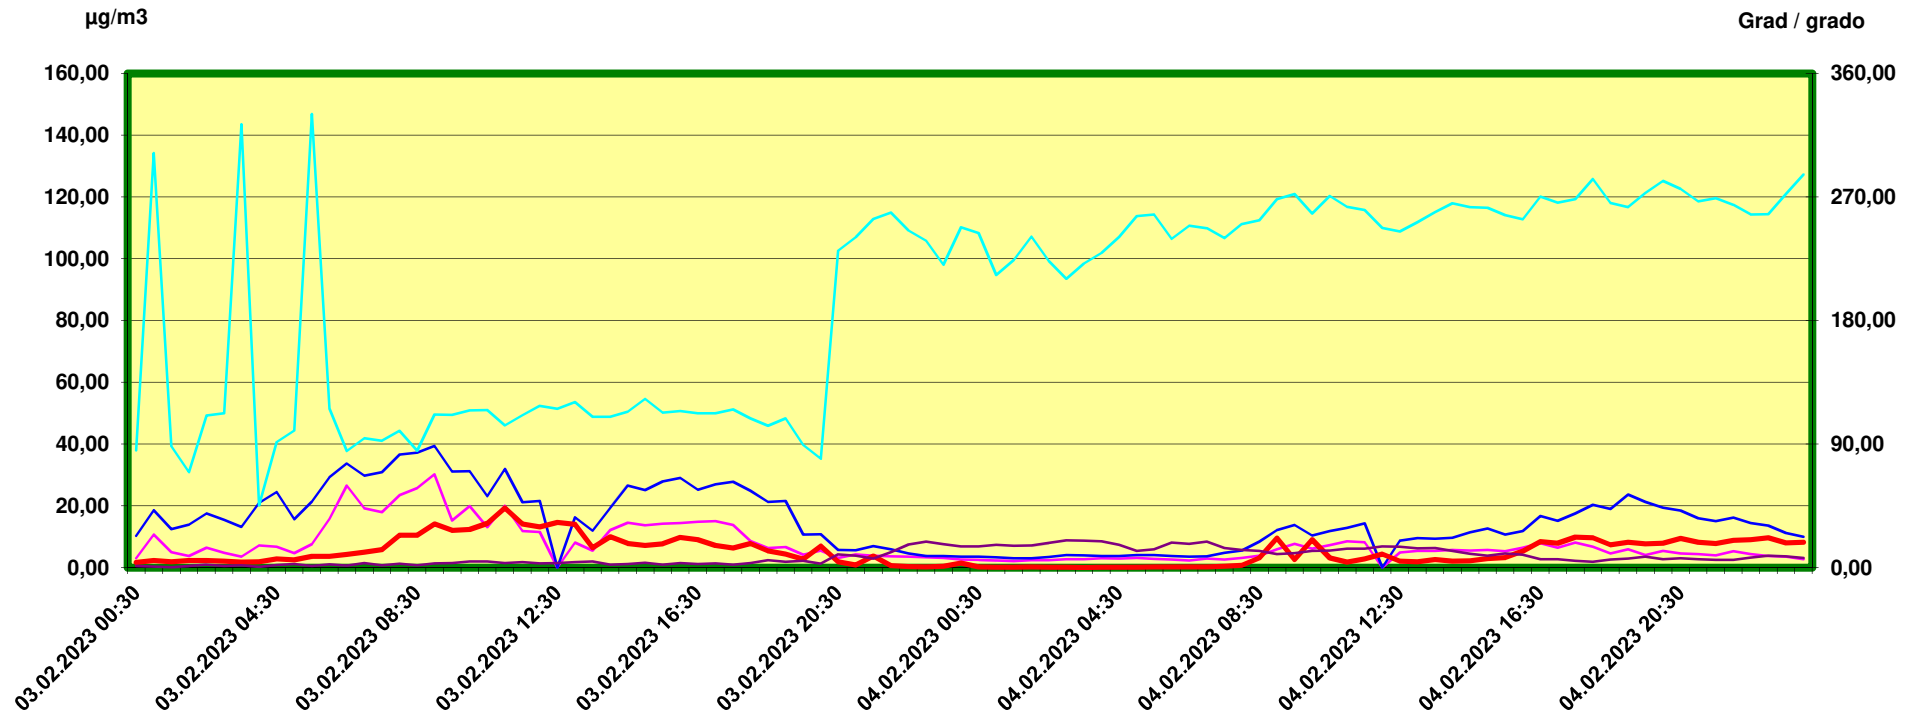

Steinach Sachsen

Zeitraum / Periodo di tempo: 3-2-2023 00:30 - 4-2-2023 24:00

Unkorrigierte Werte / Valori non corretti