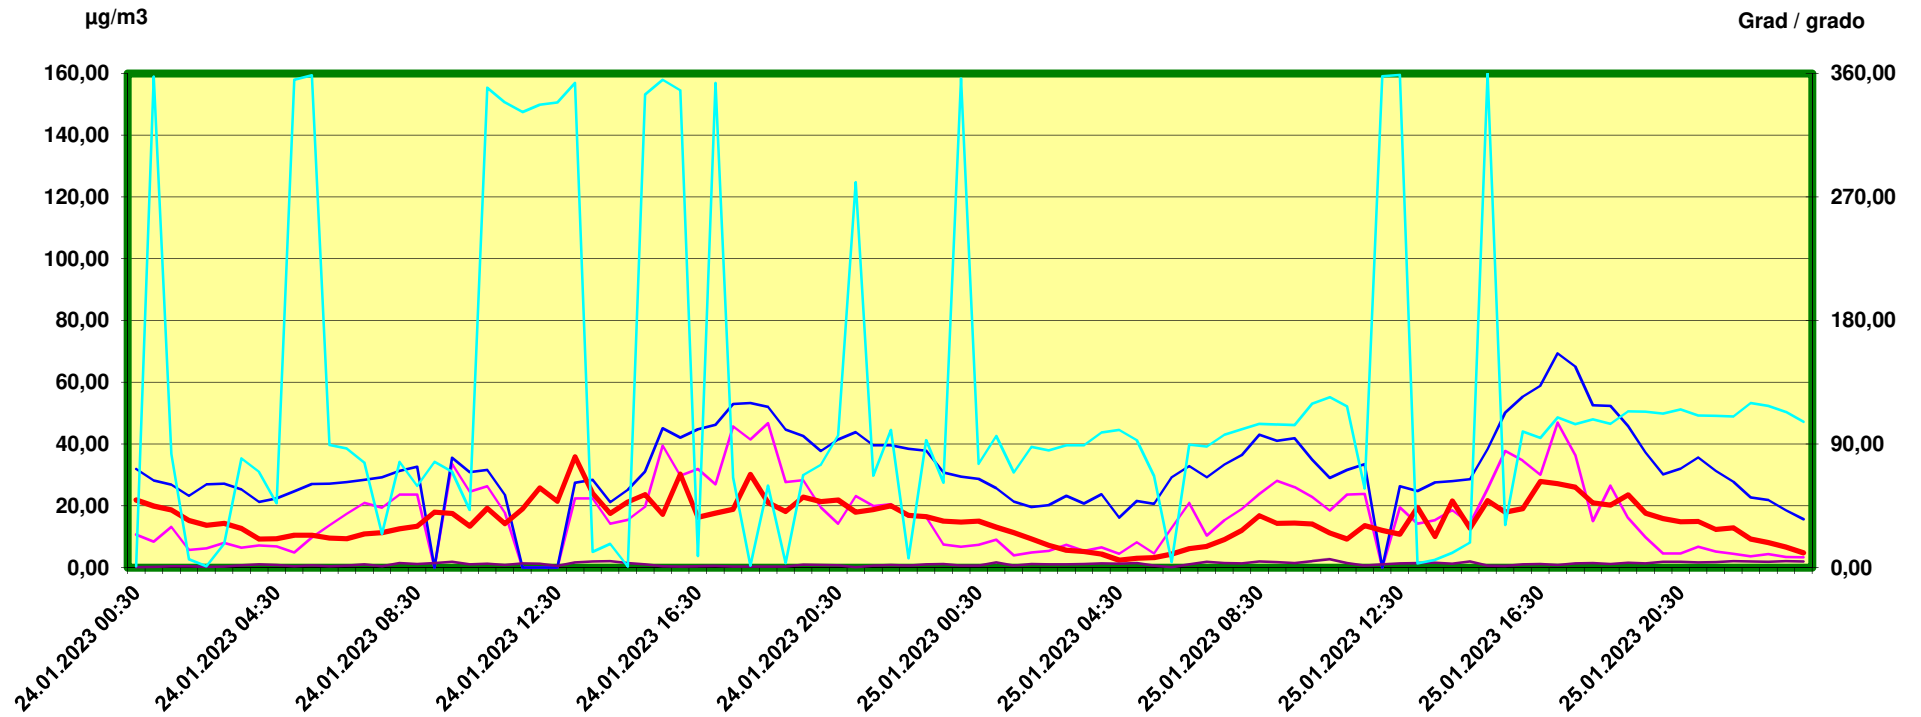

Steinach Saxen

Zeitraum / Periodo di tempo: 24-1-2023 00:30 - 25-1-2023 24:00

Unkorrigierte Werte / Valori non corretti