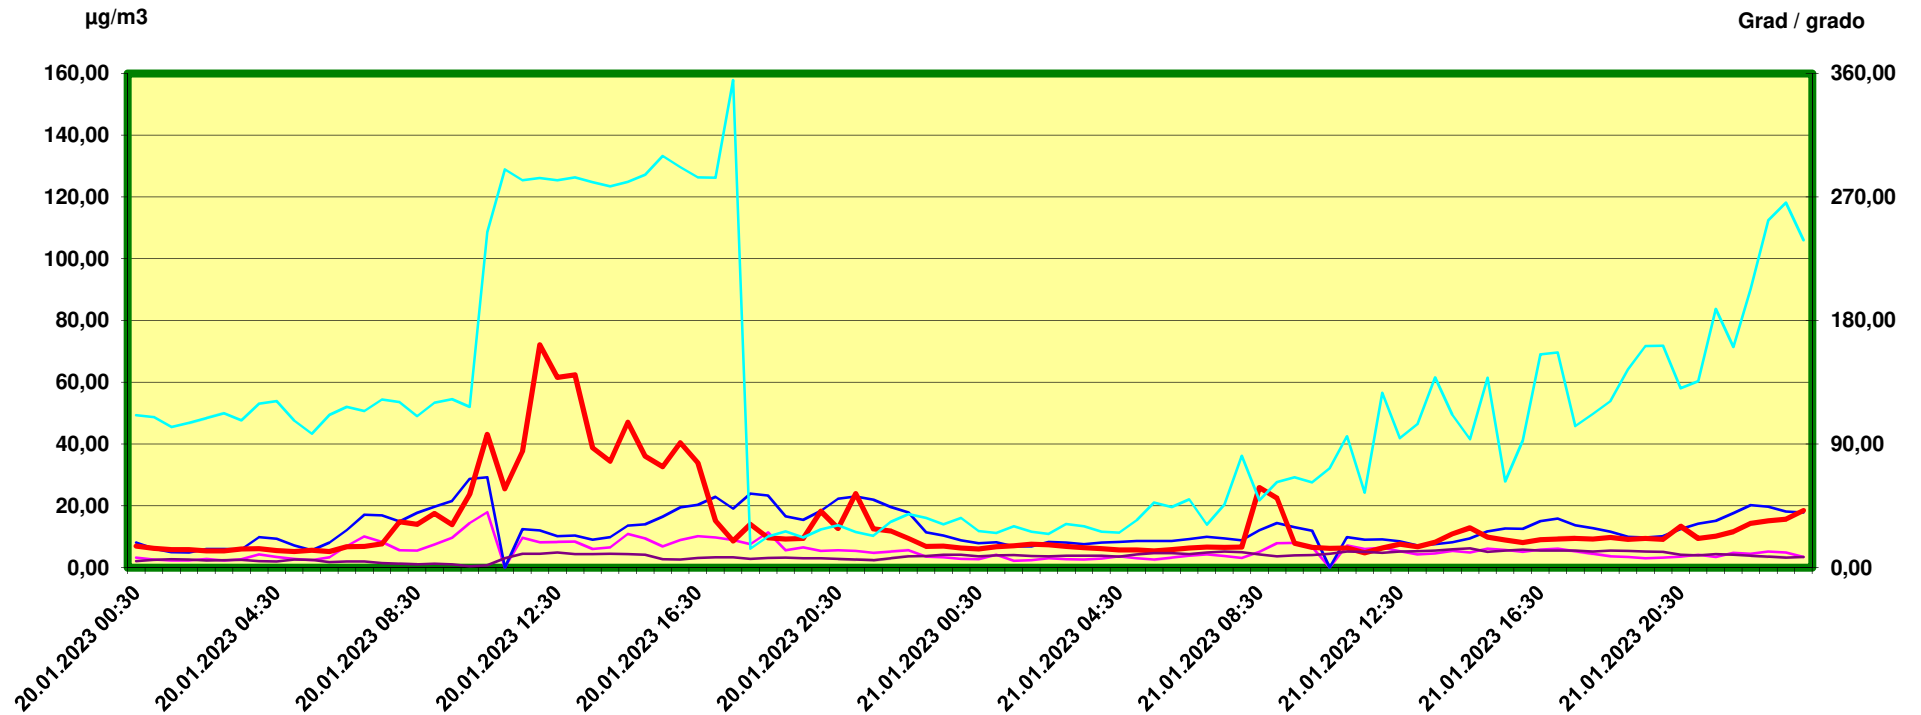

Steinach Sachsen

Zeitraum / Periodo di tempo: 20-1-2023 00:30 - 21-1-2023 24:00

Unkorrigierte Werte / Valori non corretti