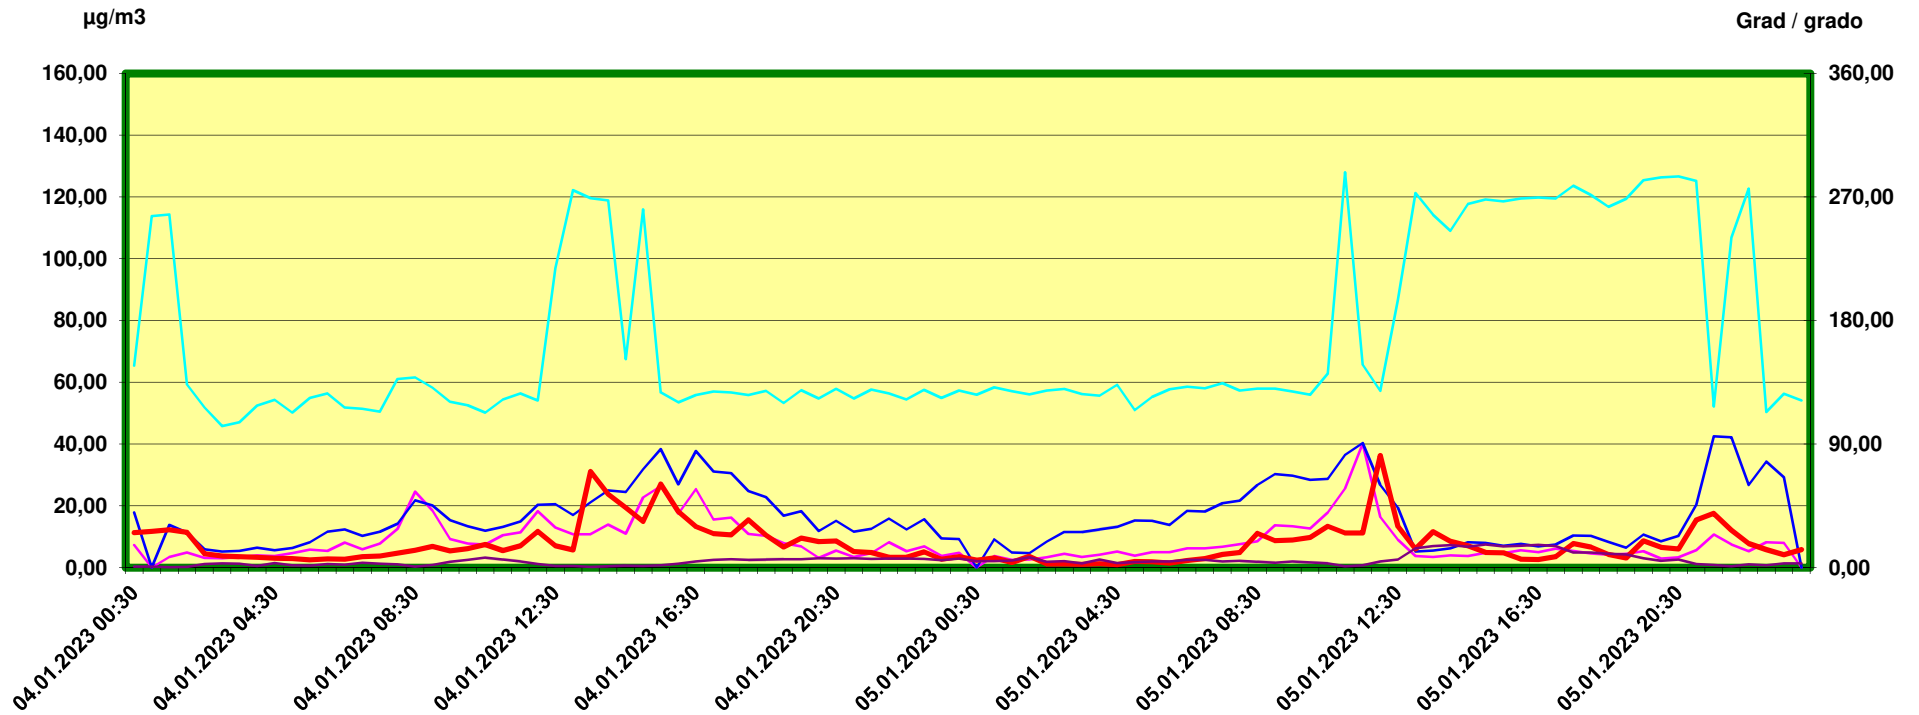

# Steinach Saxen

Zeitraum / Periodo di tempo: 4-1-2023 00:30 - 5-1-2023 24:00

Unkorrigierte Werte / Valori non corretti