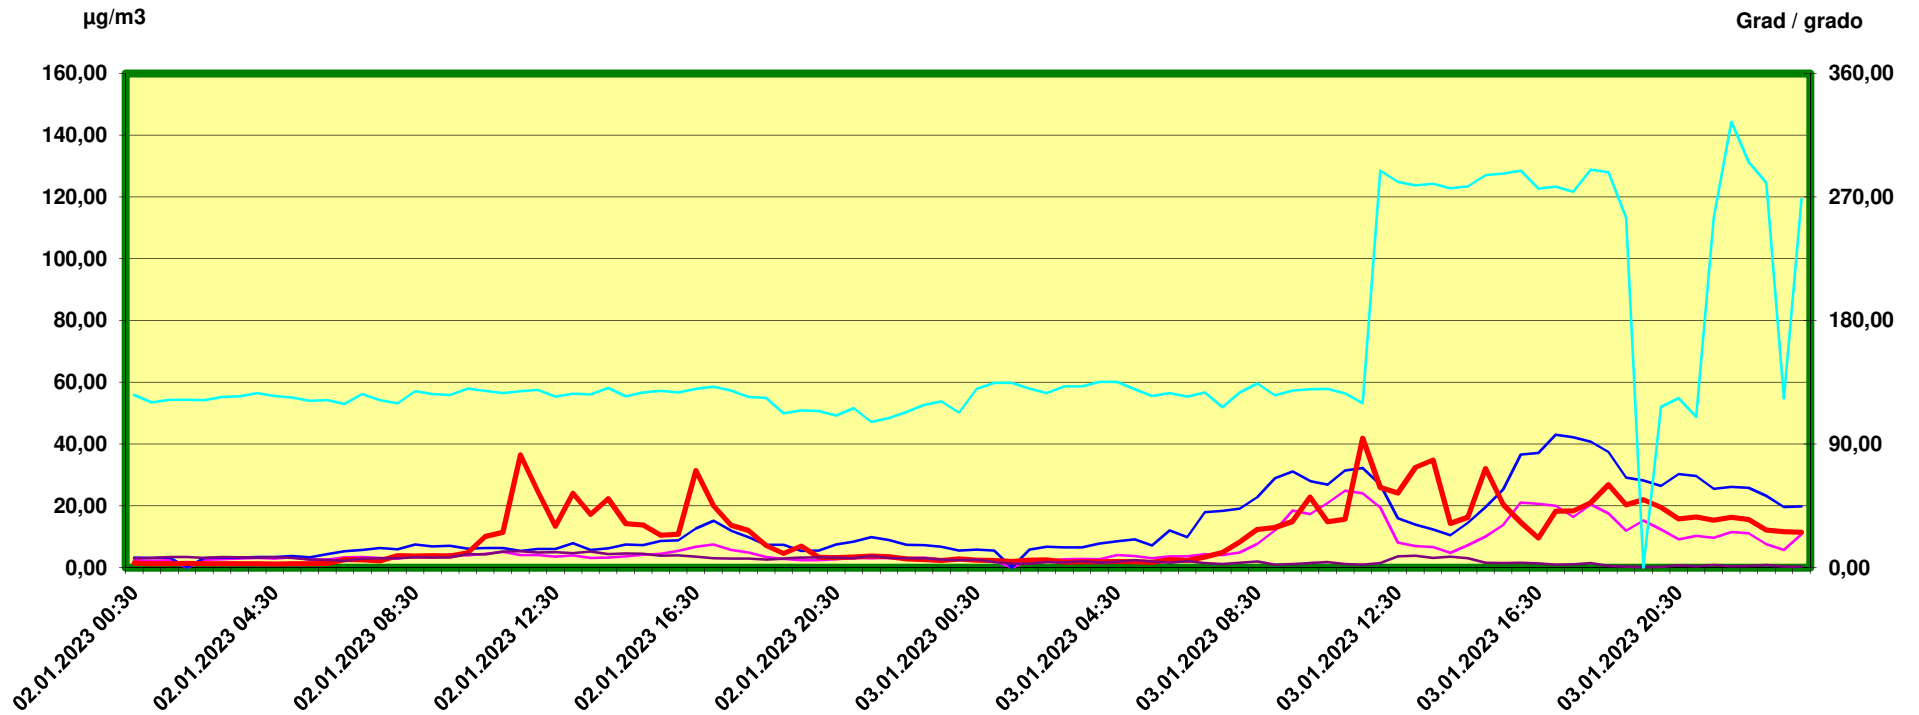

Steinach Saxen

Zeitraum / Periodo di tempo: 2-1-2023 00:30 - 3-1-2023 24:00

Unkorrigierte Werte / Valori non corretti