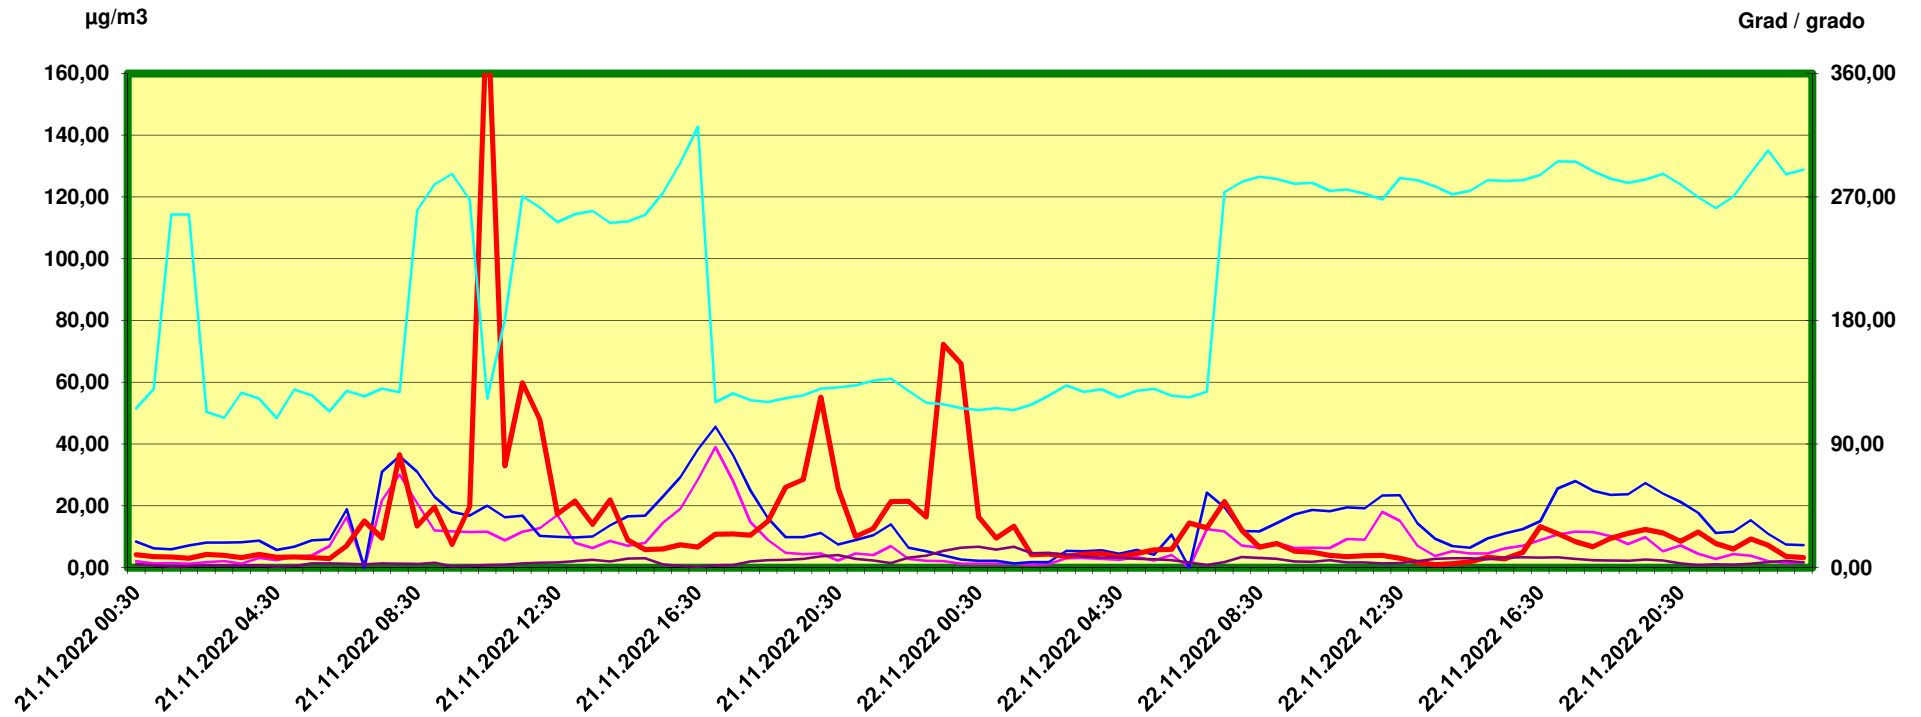

# Steinach Saxen

Zeitraum / Periodo di tempo: 21-11-2022 00:30 - 22-11-2022 24:00

Unkorrigierte Werte / Valori non corretti