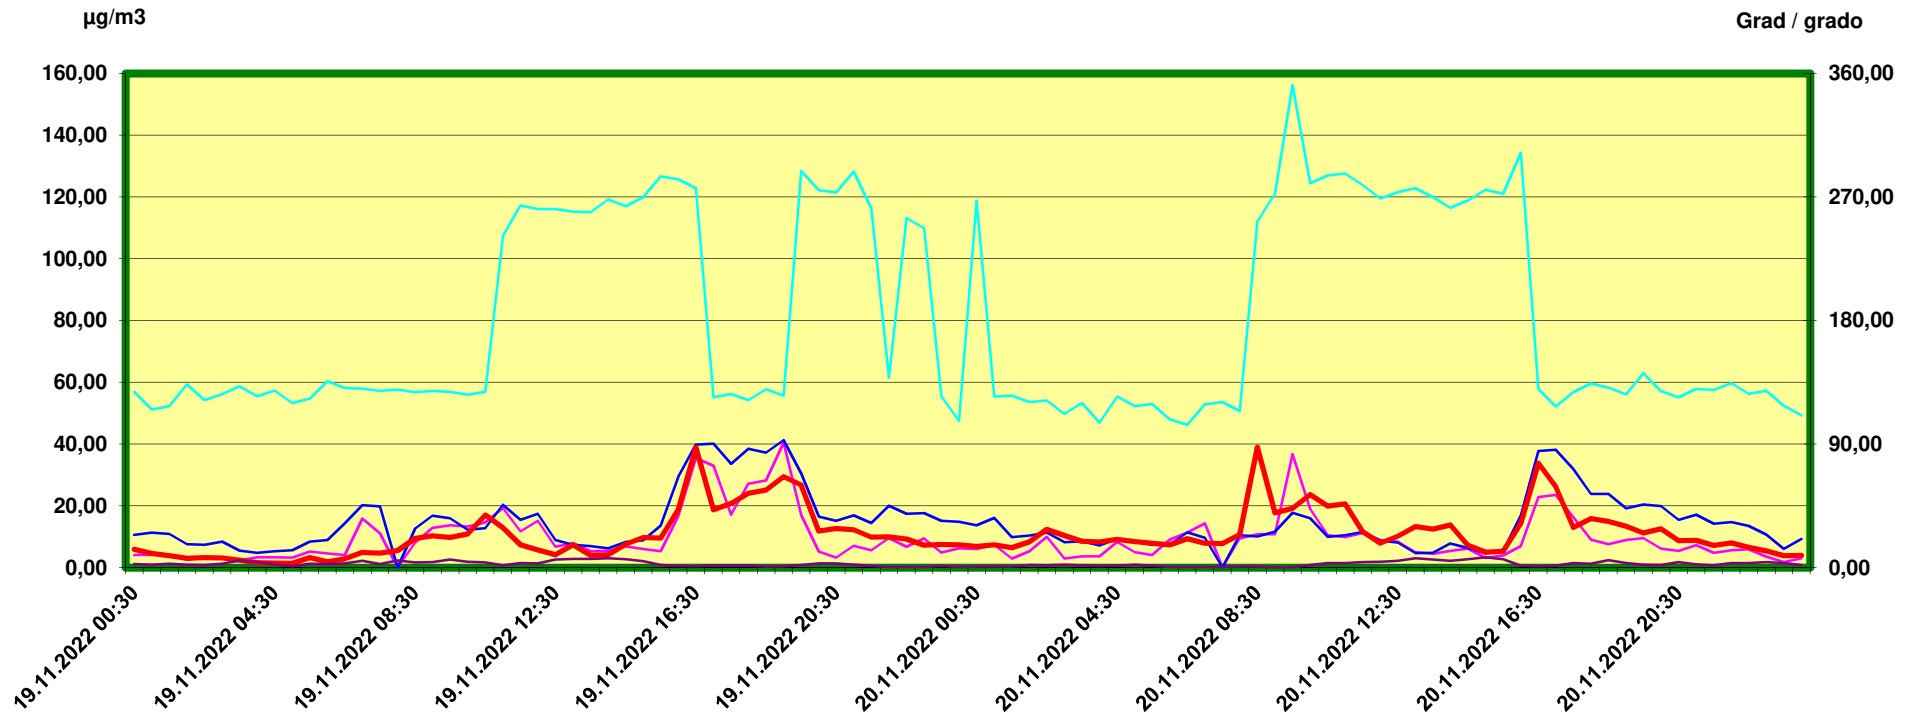

Steinach Saxen

Zeitraum / Periodo di tempo: 19-11-2022 00:30 - 20-11-2022 24:00

Unkorrigierte Werte / Valori non corretti