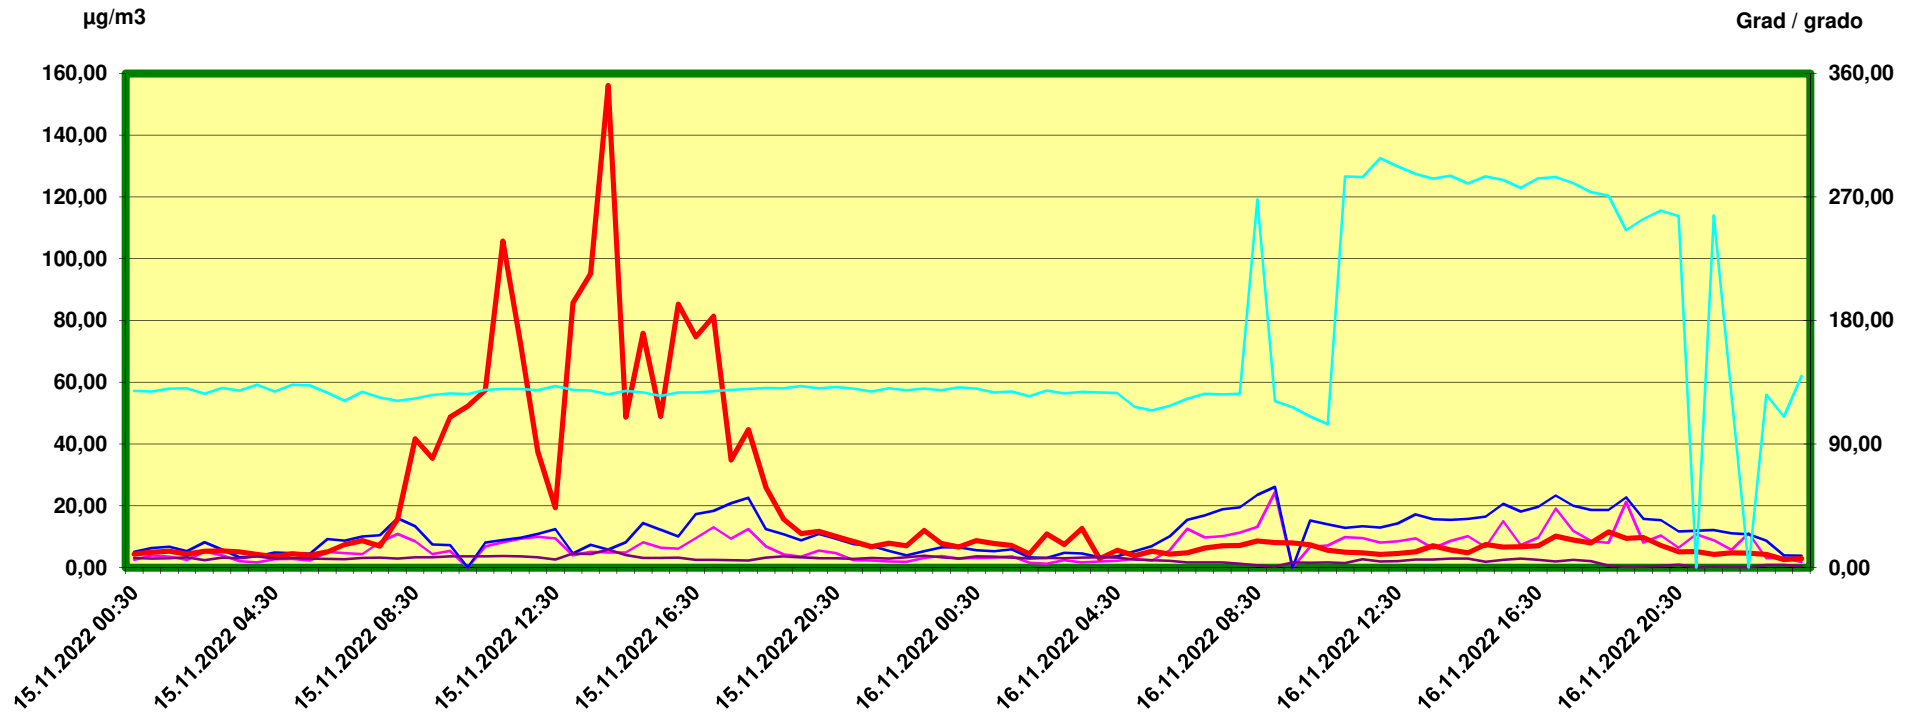

Steinach Saxen

Zeitraum / Periodo di tempo: 15-11-2022 00:30 - 16-11-2022 24:00

Unkorrigierte Werte / Valori non corretti