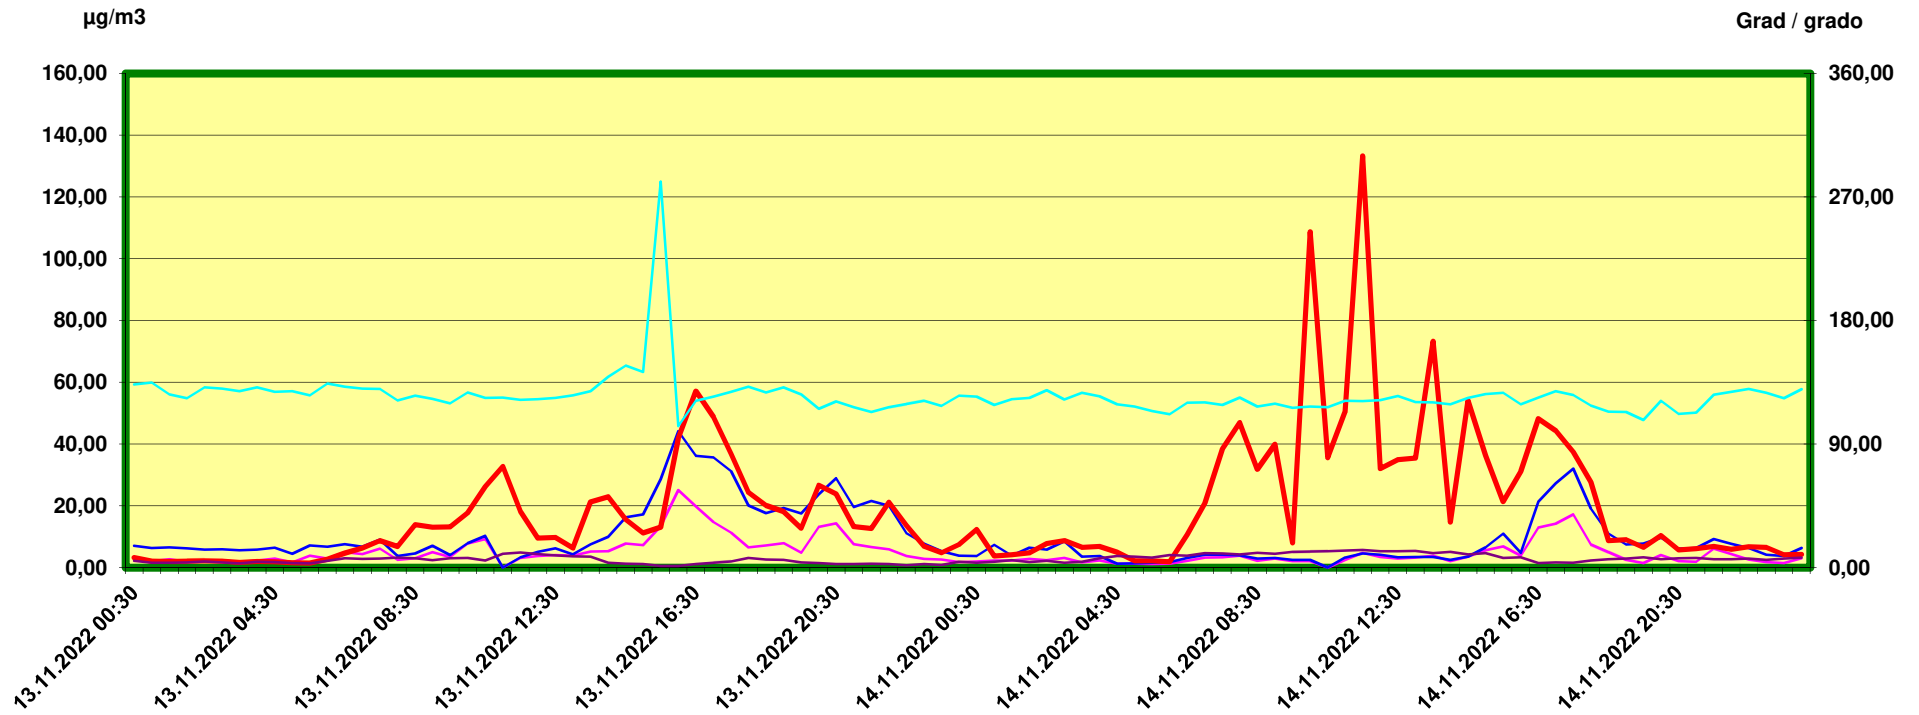

# Steinach Saxen

Zeitraum / Periodo di tempo: 13-11-2022 00:30 - 14-11-2022 24:00

Unkorrigierte Werte / Valori non corretti