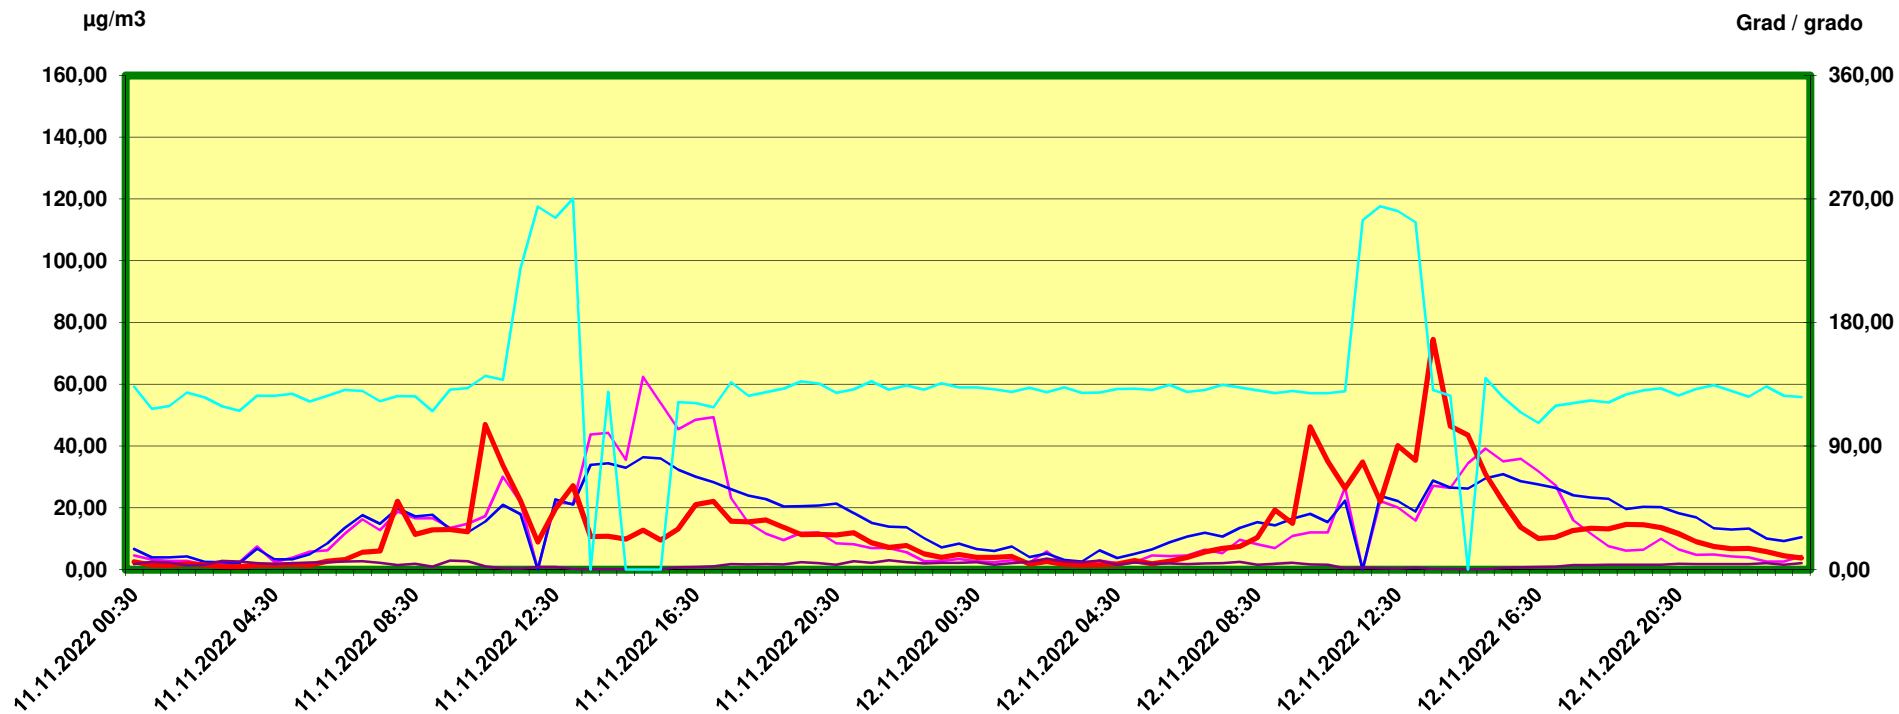

Steinach Saxen

Zeitraum / Periodo di tempo: 11-11-2022 00:30 - 12-11-2022 24:00

Unkorrigierte Werte / Valori non corretti