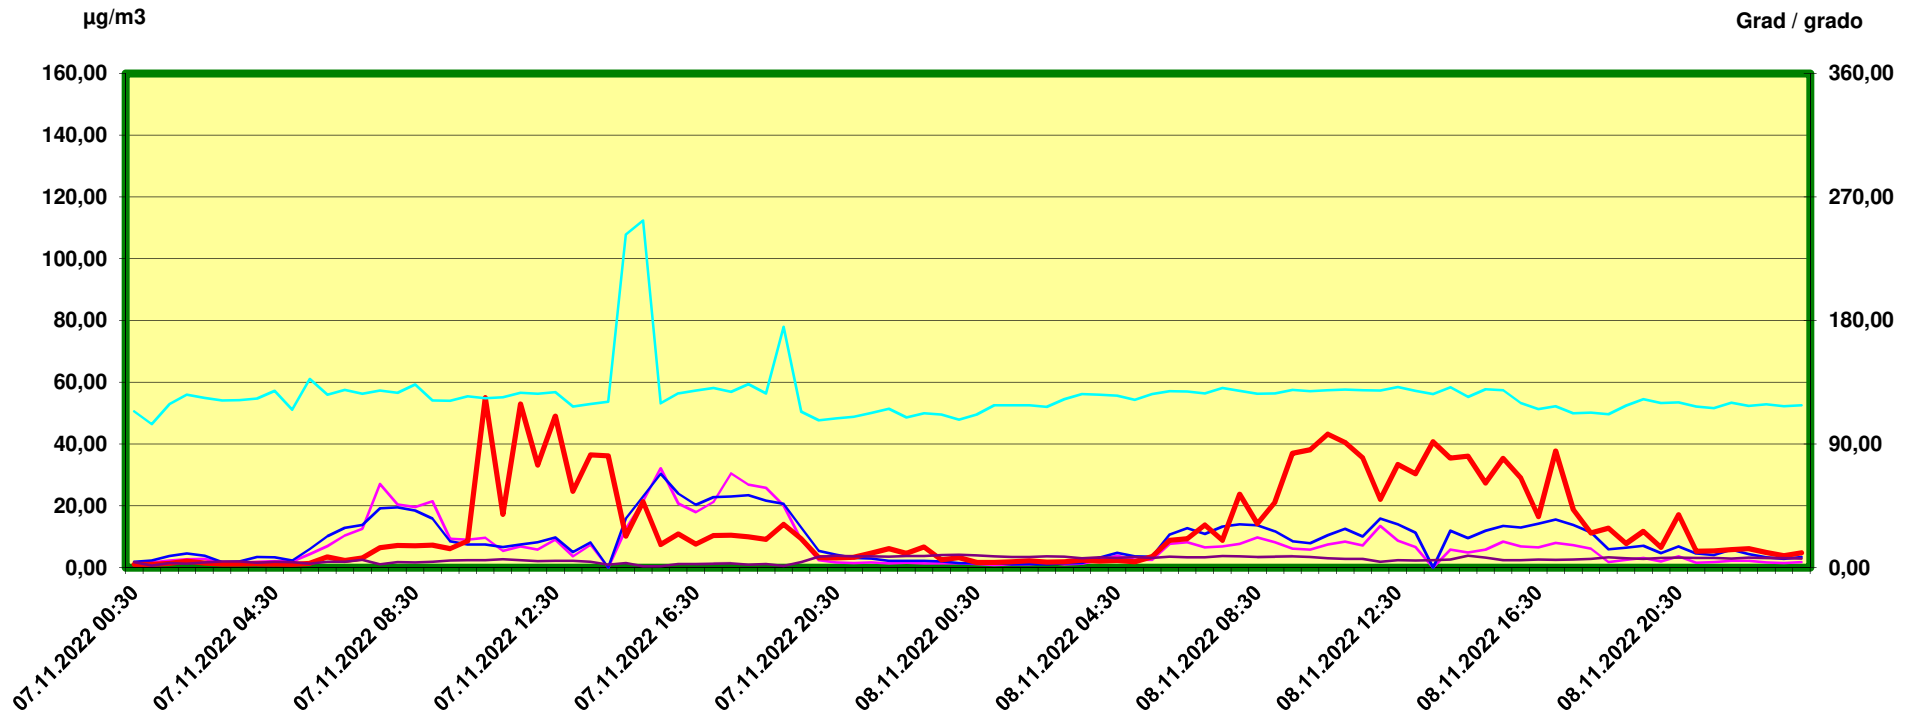

Steinach Saxen

Zeitraum / Periodo di tempo: 7-11-2022 00:30 - 8-11-2022 24:00

Unkorrigierte Werte / Valori non corretti