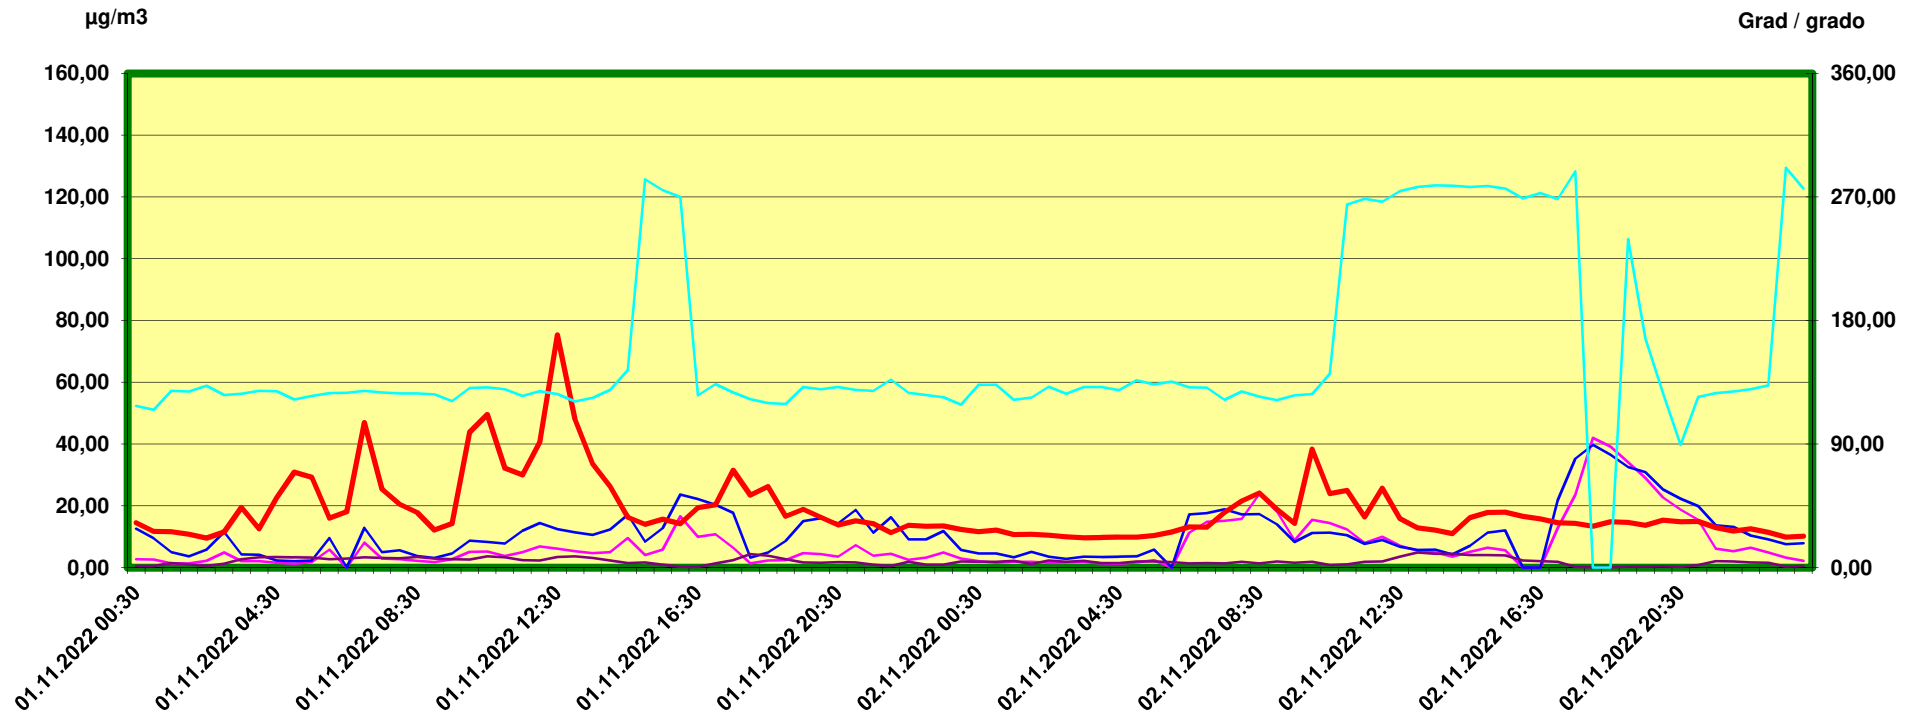

Steinach Saxen

Zeitraum / Periodo di tempo: 1-11-2022 00:30 - 2-11-2022 24:00

Unkorrigierte Werte / Valori non corretti