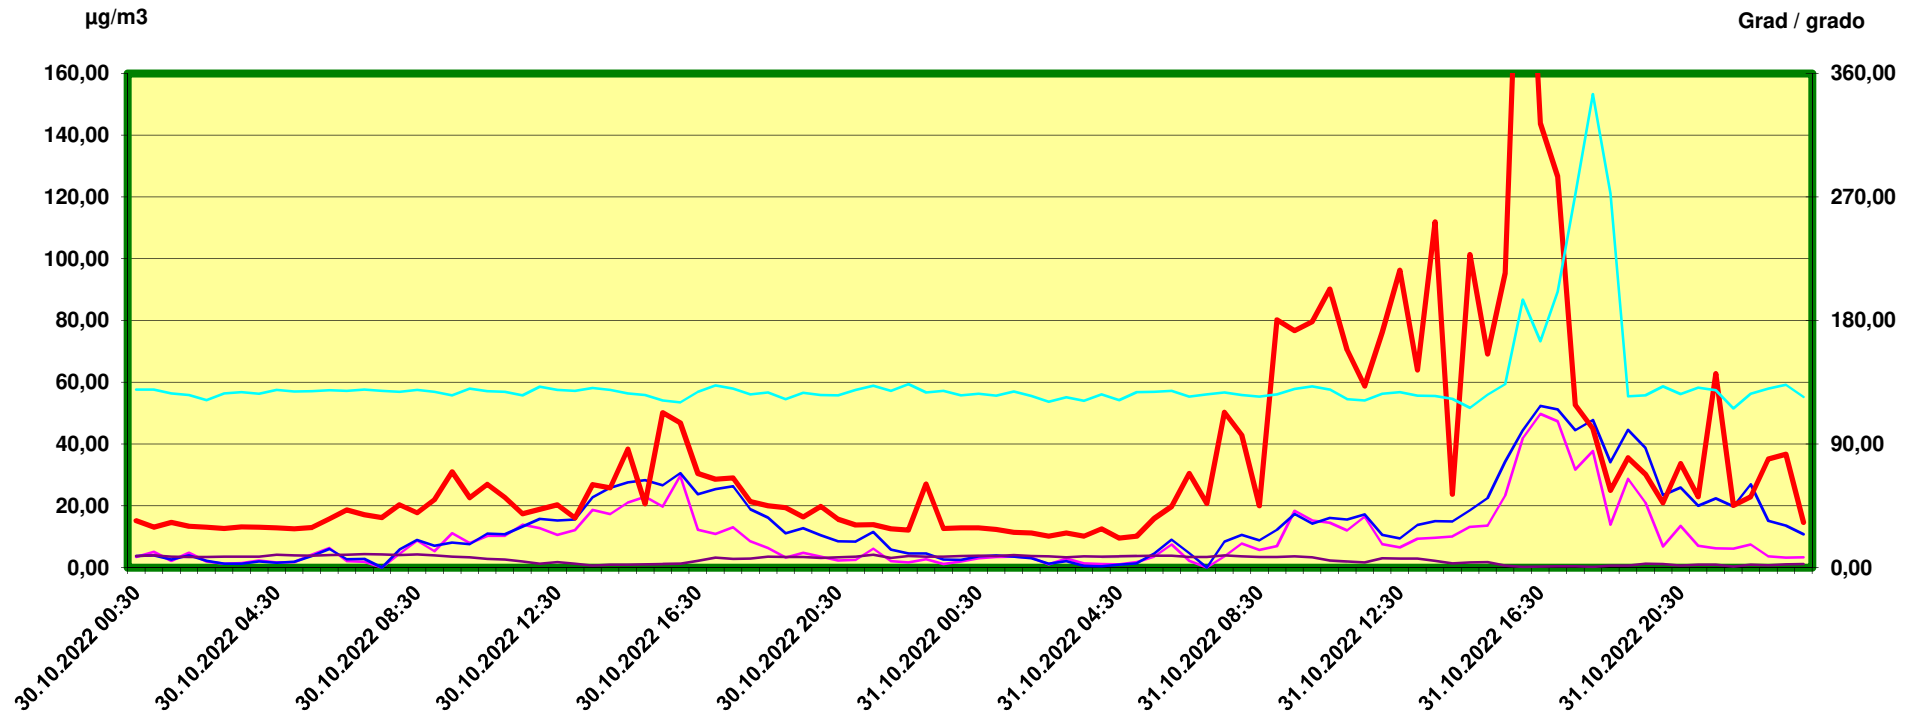

Steinach Saxen

Zeitraum / Periodo di tempo: 30-10-2022 00:30 - 31-11-2022 24:00

Unkorrigierte Werte / Valori non corretti