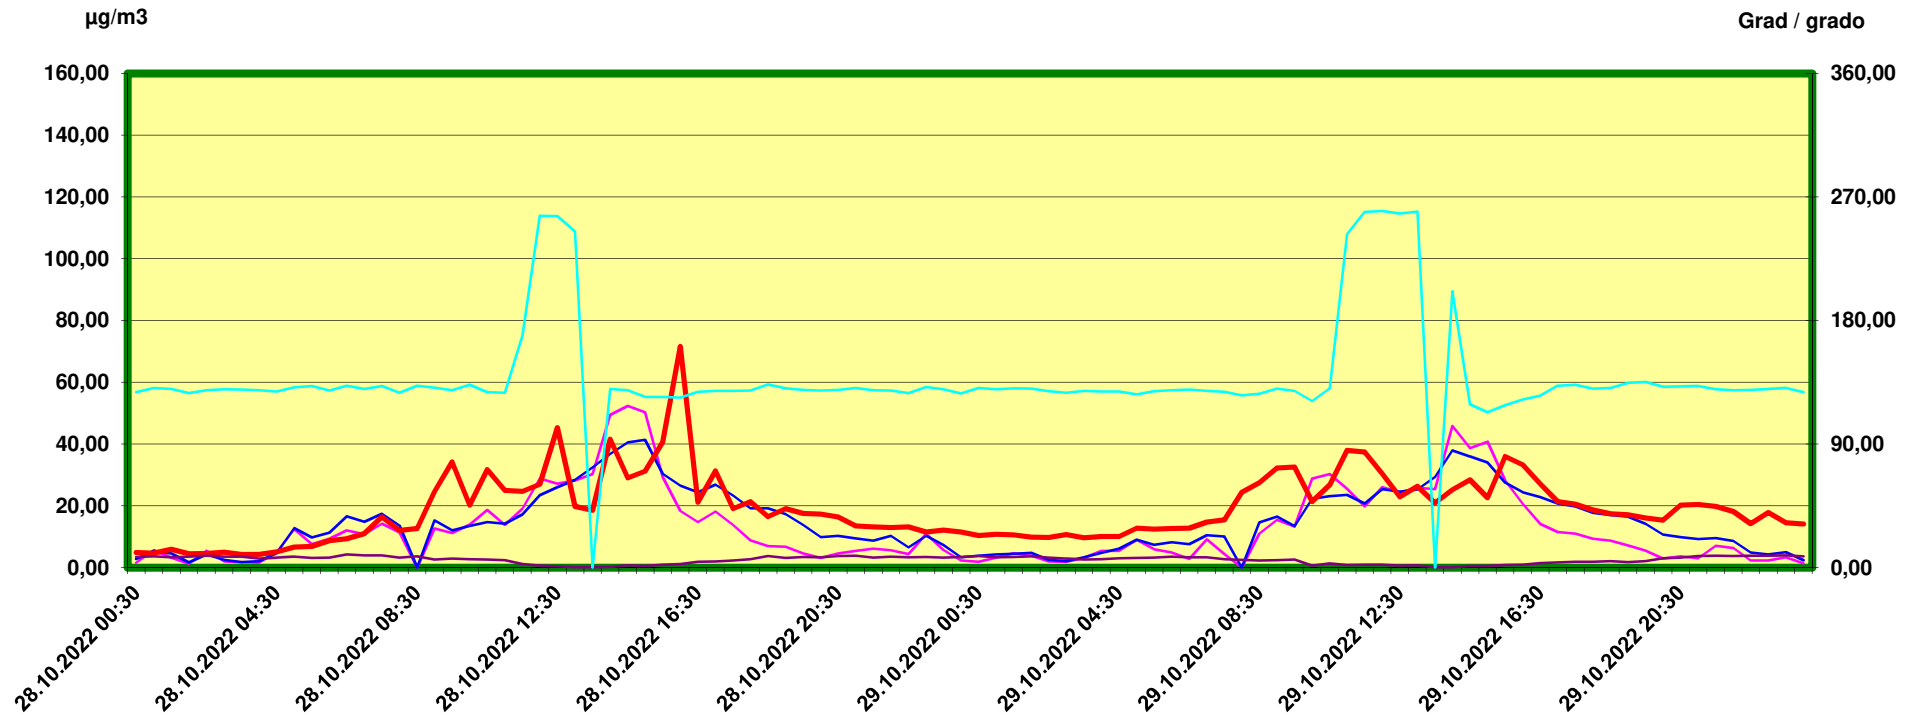

# Steinach Saxen

Zeitraum / Periodo di tempo: 28-10-2022 00:30 - 29-10-2022 24:00

Unkorrigierte Werte / Valori non corretti