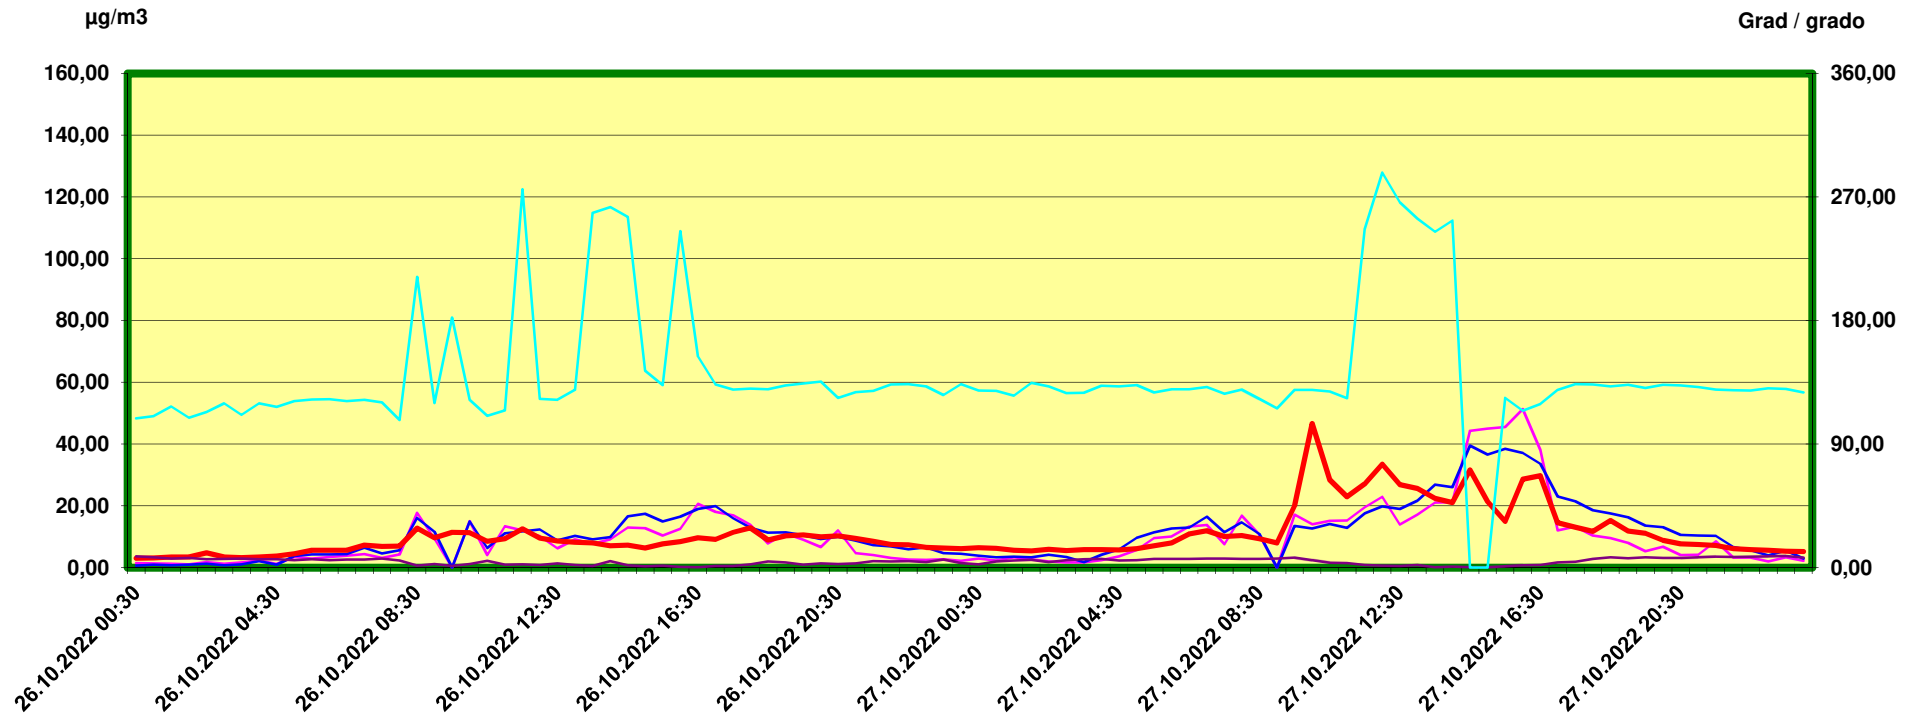

Steinach Saxen

Zeitraum / Periodo di tempo: 26-10-2022 00:30 - 27-10-2022 24:00

Unkorrigierte Werte / Valori non corretti