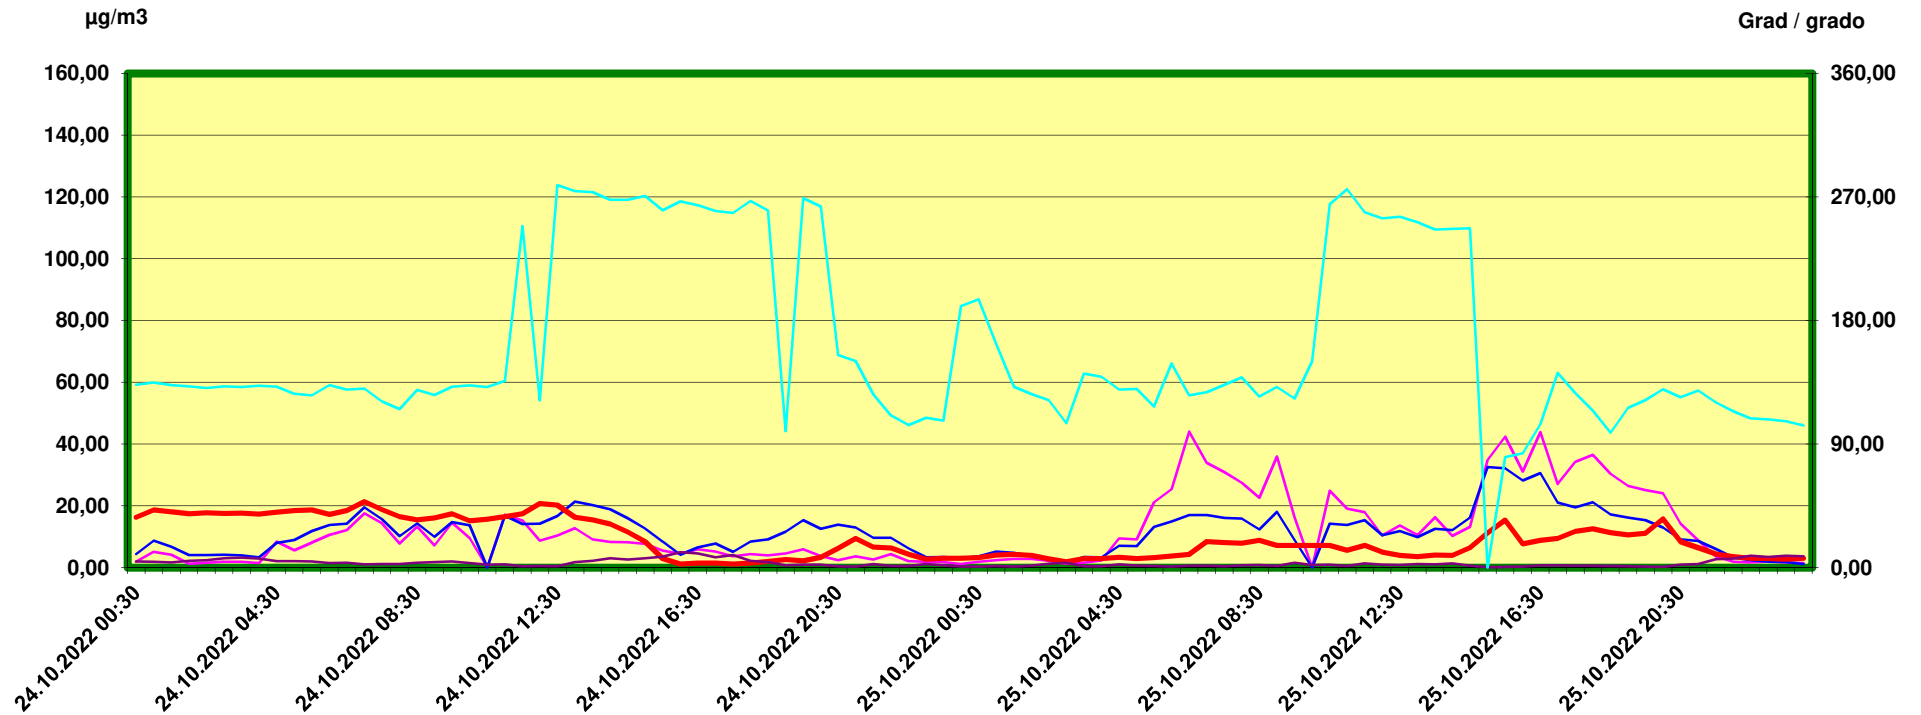

# Steinach Saxen

Zeitraum / Periodo di tempo: 24-10-2022 00:30 - 25-10-2022 24:00

Unkorrigierte Werte / Valori non corretti