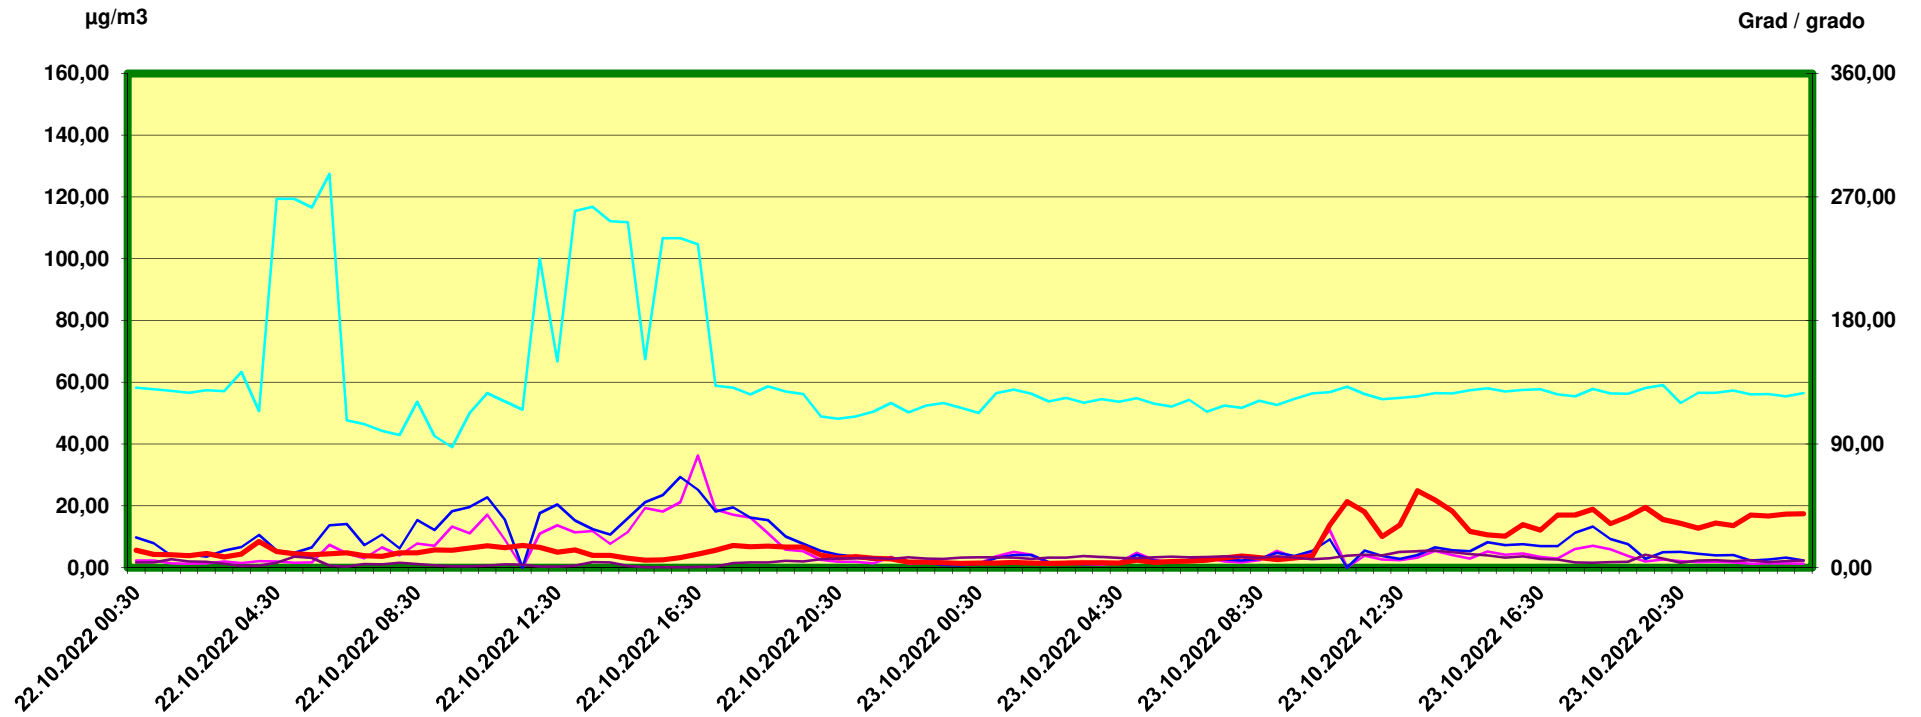

Steinach Saxen

Zeitraum / Periodo di tempo: 22-10-2022 00:30 - 23-10-2022 24:00

Unkorrigierte Werte / Valori non corretti