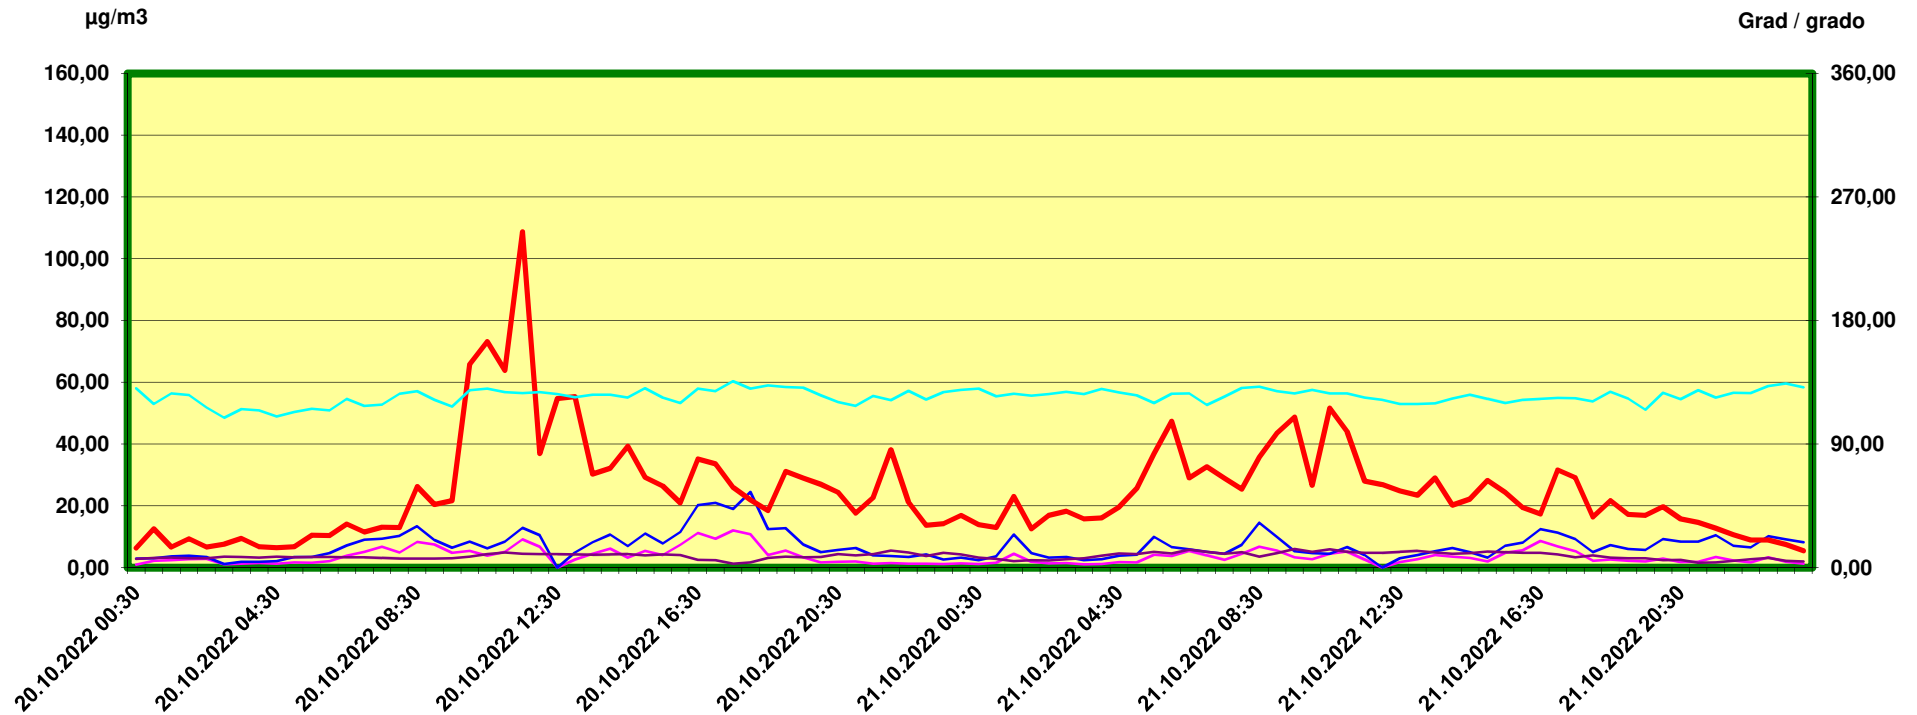

Steinach Sachsen

Zeitraum / Periodo di tempo: 20-10-2022 00:30 - 21-10-2022 24:00

Unkorrigierte Werte / Valori non corretti