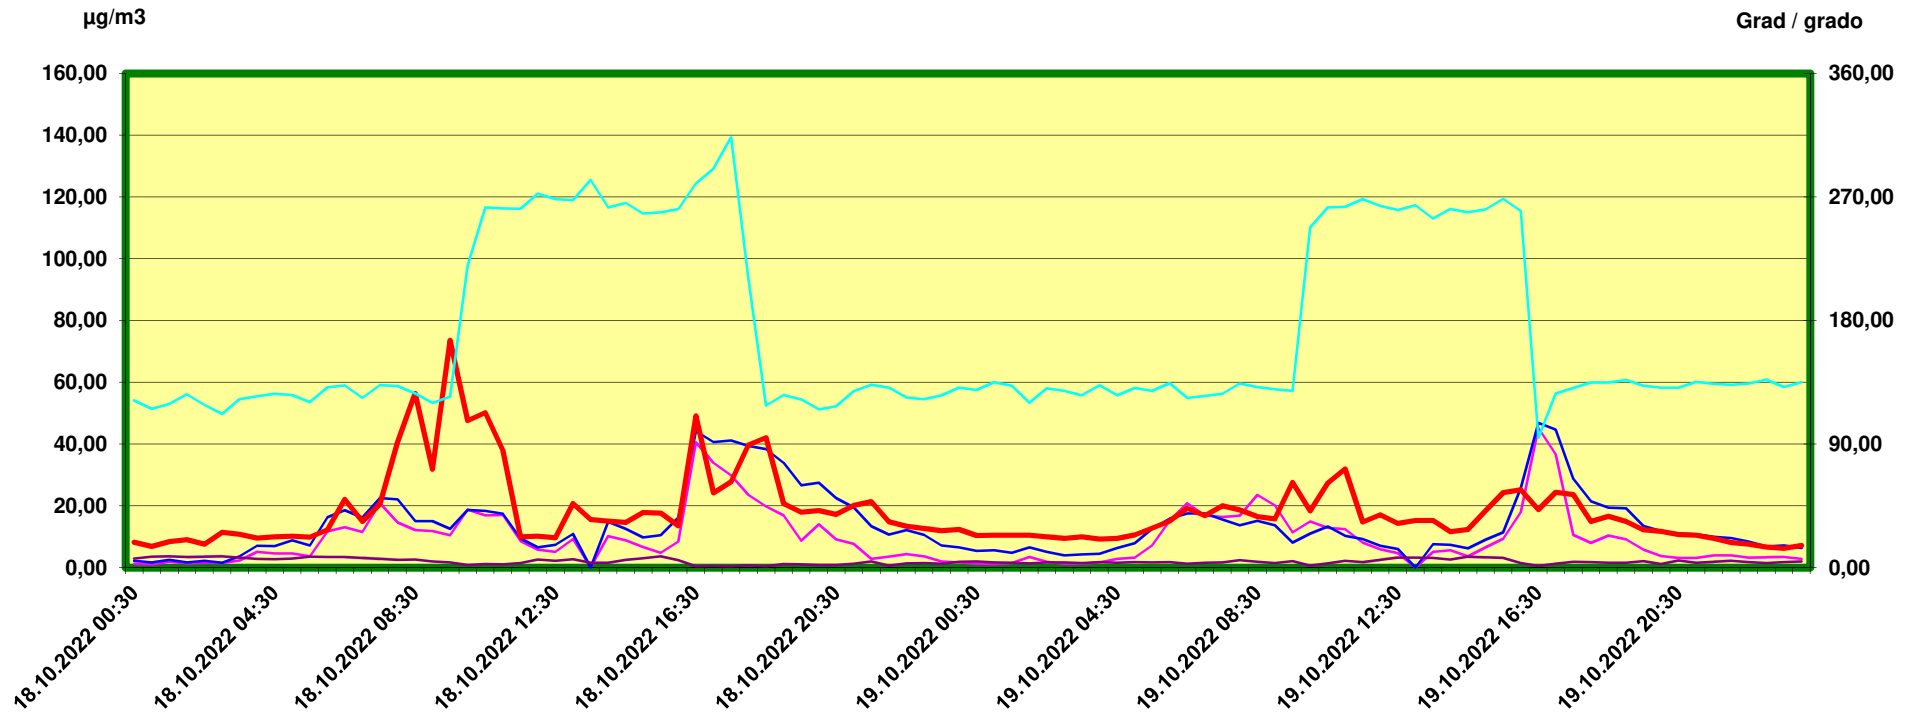

Steinach Saxen

Zeitraum / Periodo di tempo: 18-10-2022 00:30 - 19-10-2022 24:00

Unkorrigierte Werte / Valori non corretti