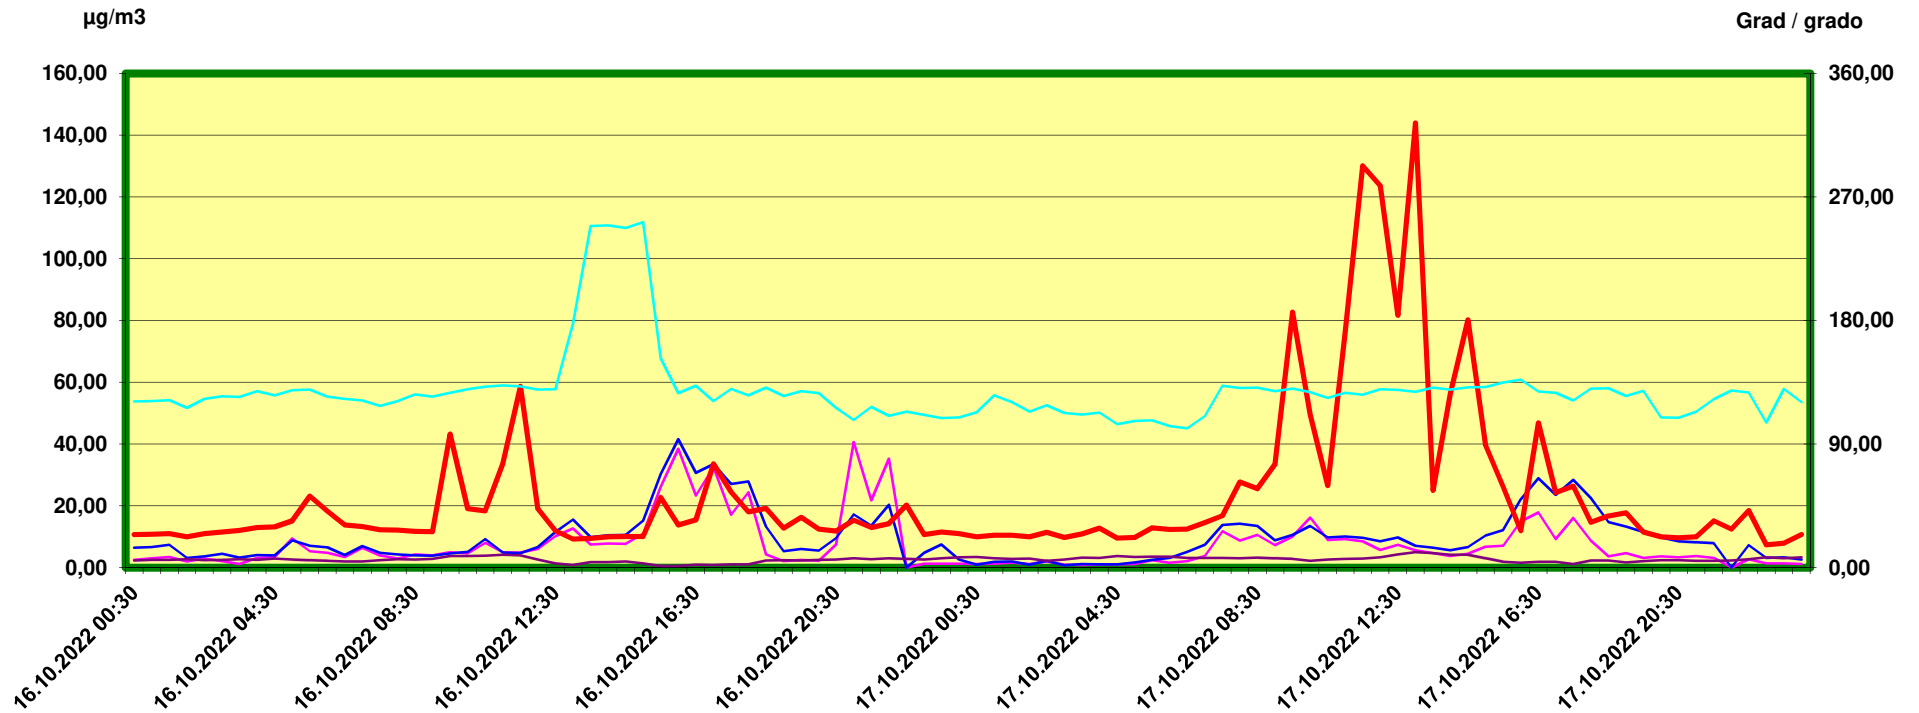

# Steinach Saxen

Zeitraum / Periodo di tempo: 16-10-2022 00:30 - 17-10-2022 24:00

Unkorrigierte Werte / Valori non corretti