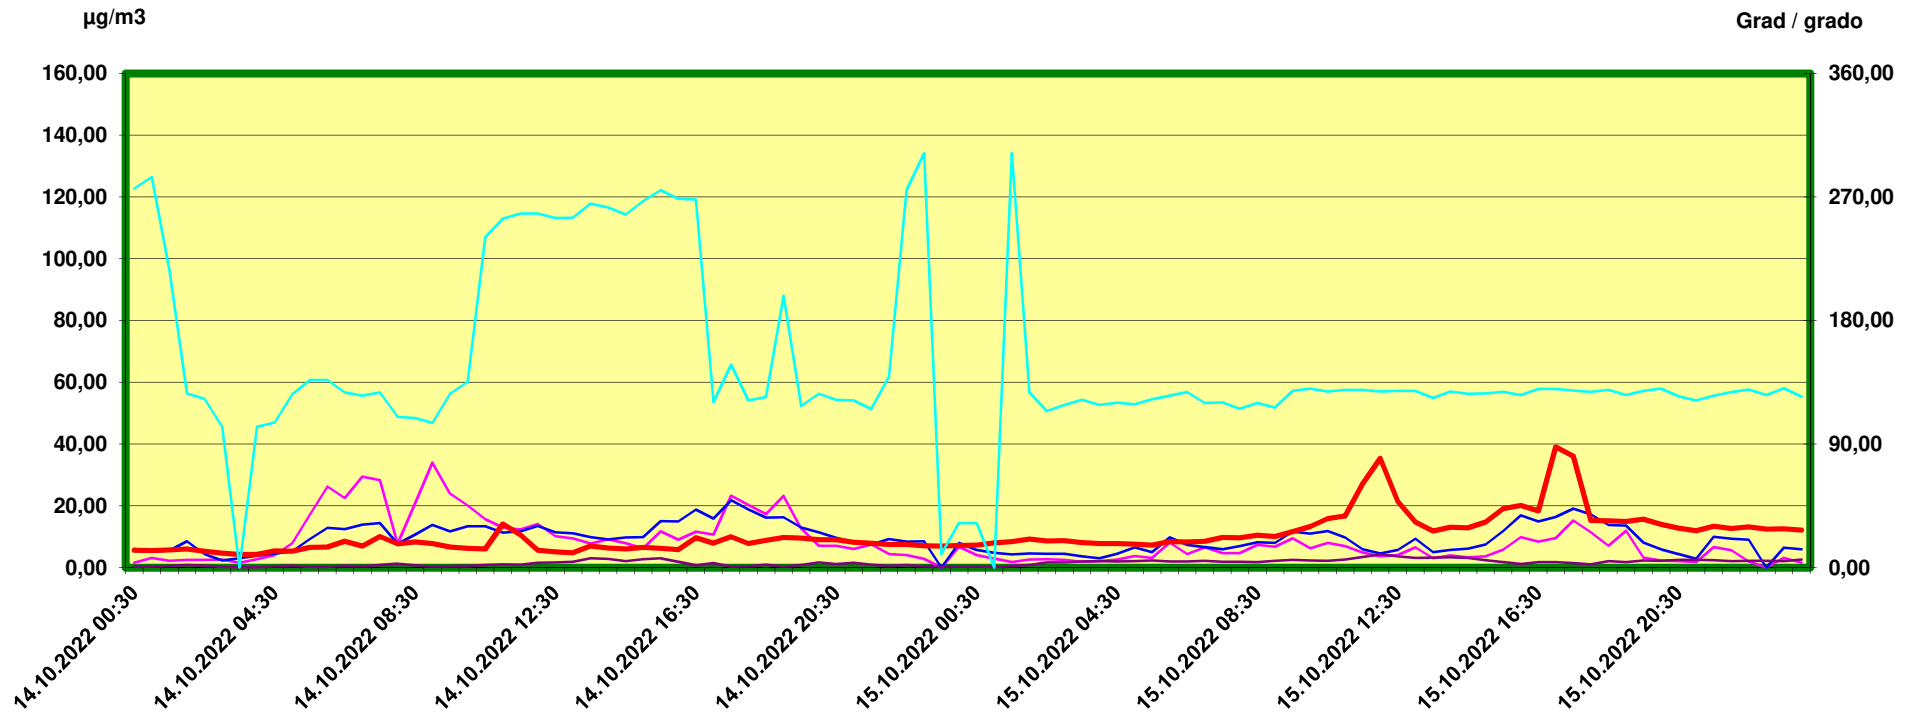

# Steinach Saxen

Zeitraum / Periodo di tempo: 14-10-2022 00:30 - 15-10-2022 24:00

Unkorrigierte Werte / Valori non corretti