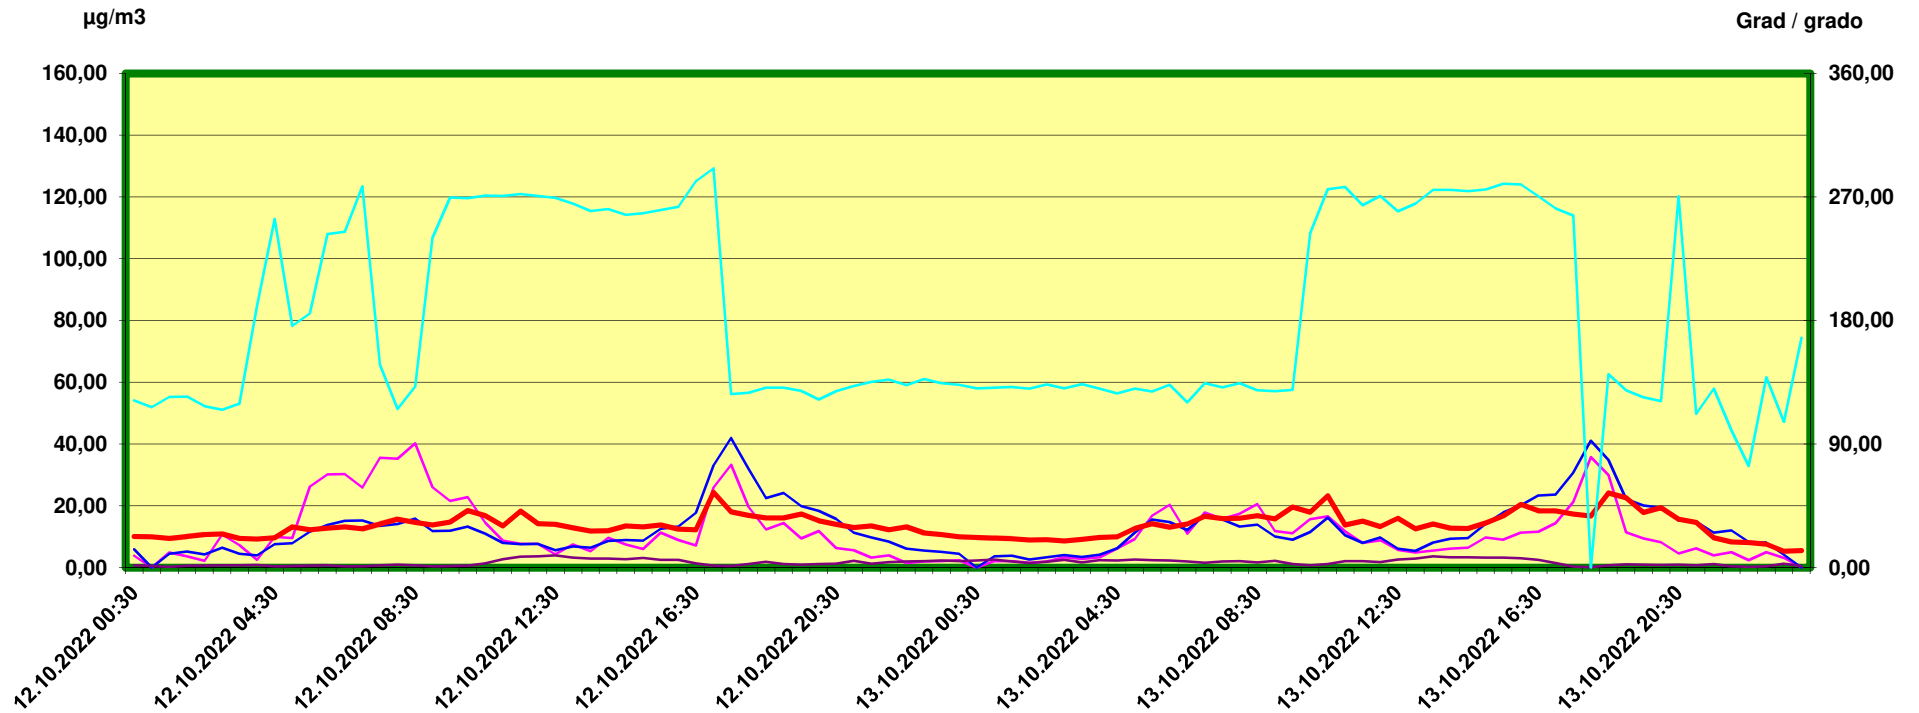

Steinach Saxen

Zeitraum / Periodo di tempo: 12-10-2022 00:30 - 13-10-2022 24:00

Unkorrigierte Werte / Valori non corretti