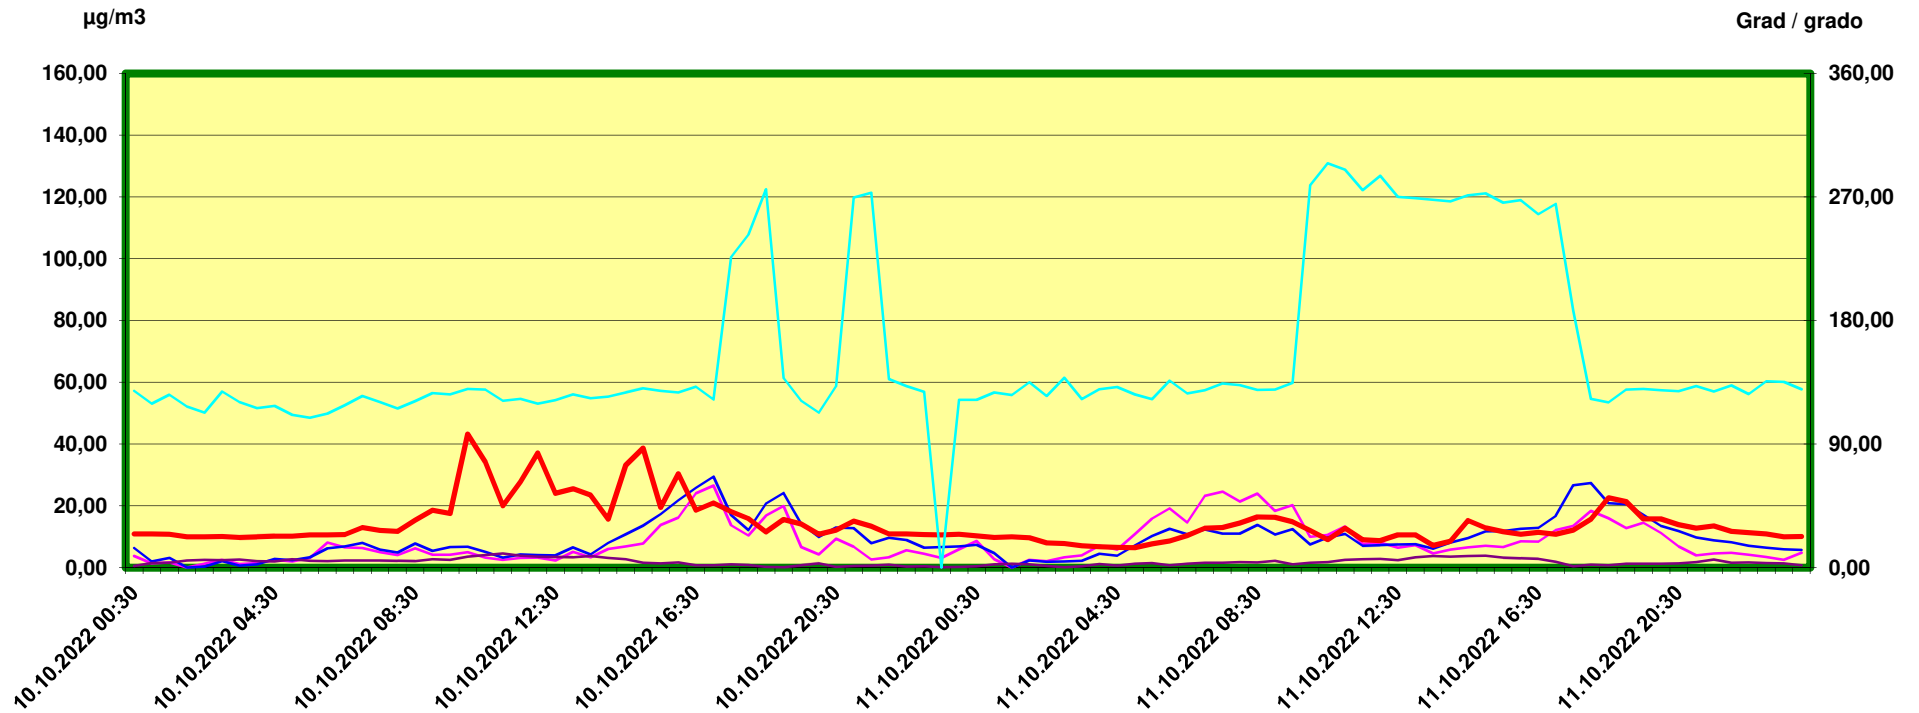

# Steinach Saxen

Zeitraum / Periodo di tempo: 10-10-2022 00:30 - 11-10-2022 24:00

Unkorrigierte Werte / Valori non corretti