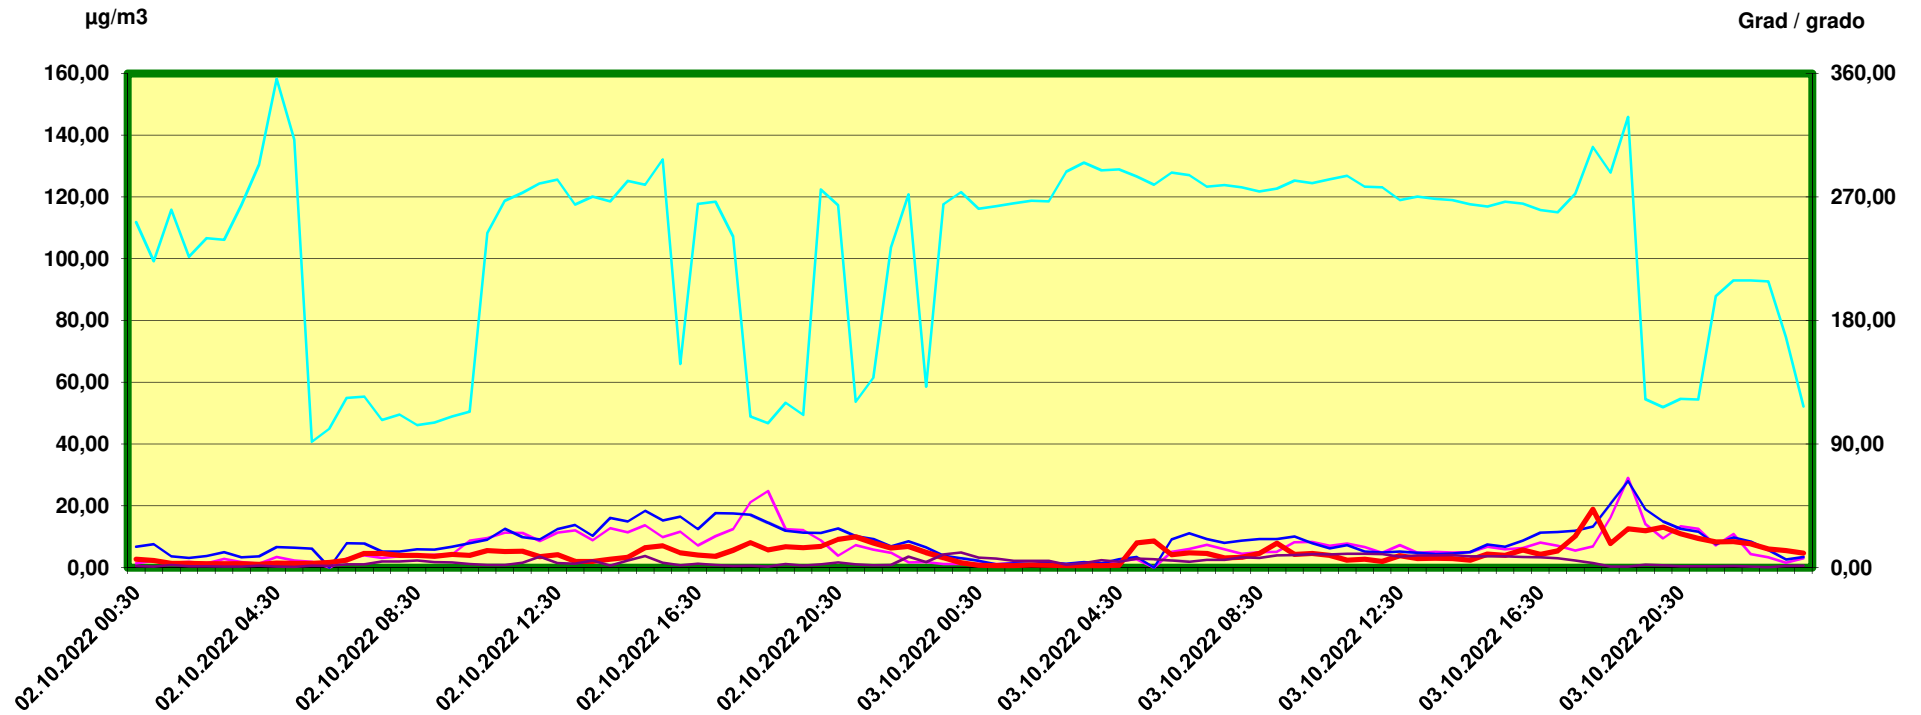

Steinach Saxen

Zeitraum / Periodo di tempo: 2-10-2022 00:30 - 3-10-2022 24:00

Unkorrigierte Werte / Valori non corretti