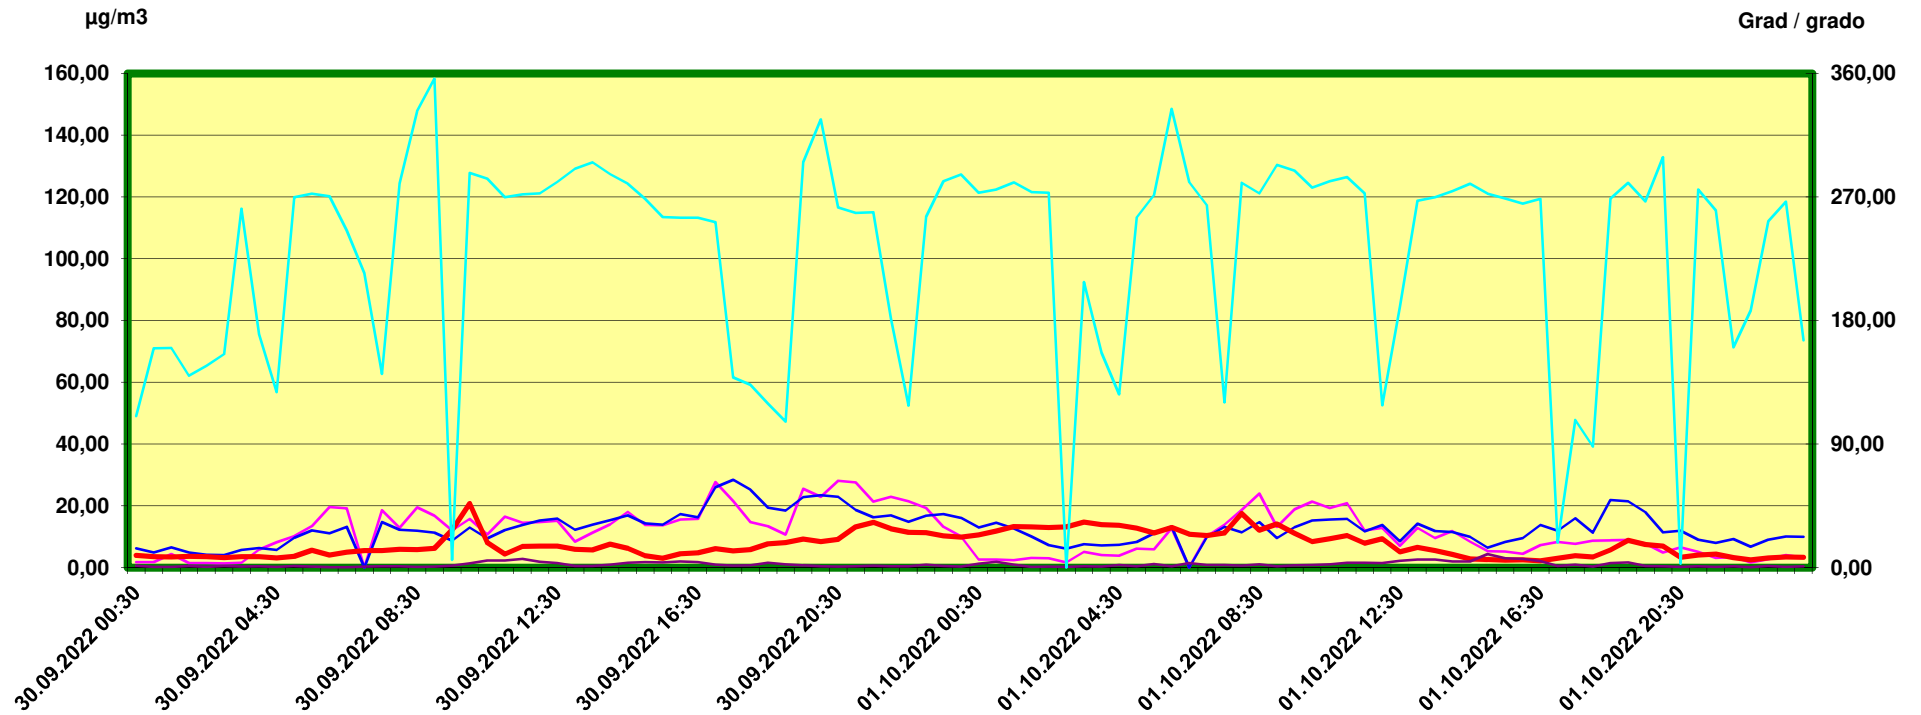

Steinach Saxen

Zeitraum / Periodo di tempo: 30-9-2022 00:30 - 1-10-2022 24:00

Unkorrigierte Werte / Valori non corretti