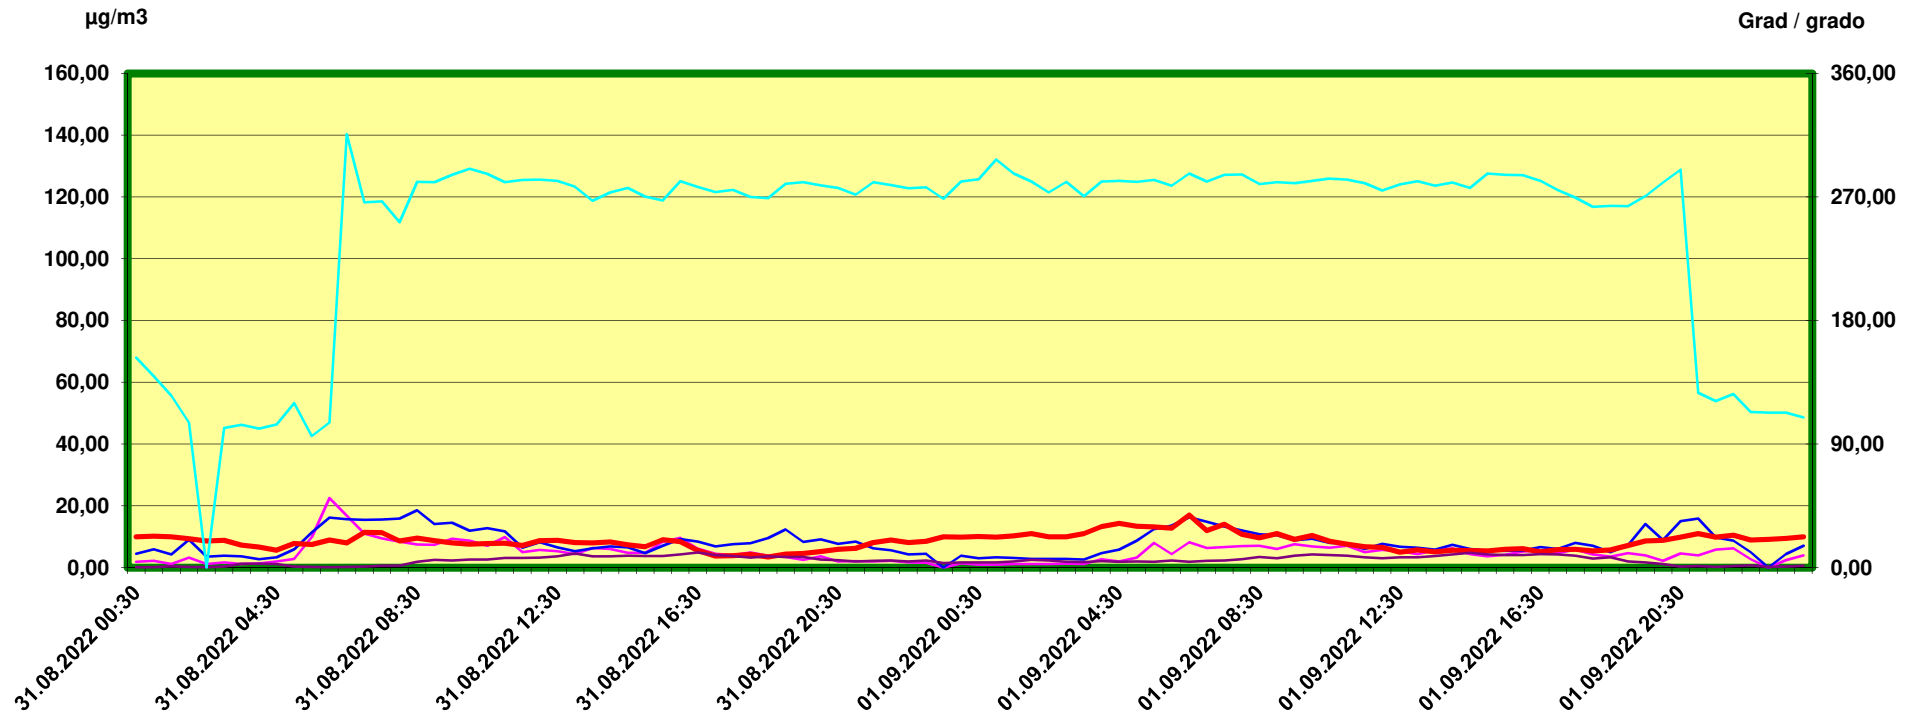

Steinach Saxen

Zeitraum / Periodo di tempo: 31-8-2022 00:30 - 1-9-2022 24:00

Unkorrigierte Werte / Valori non corretti