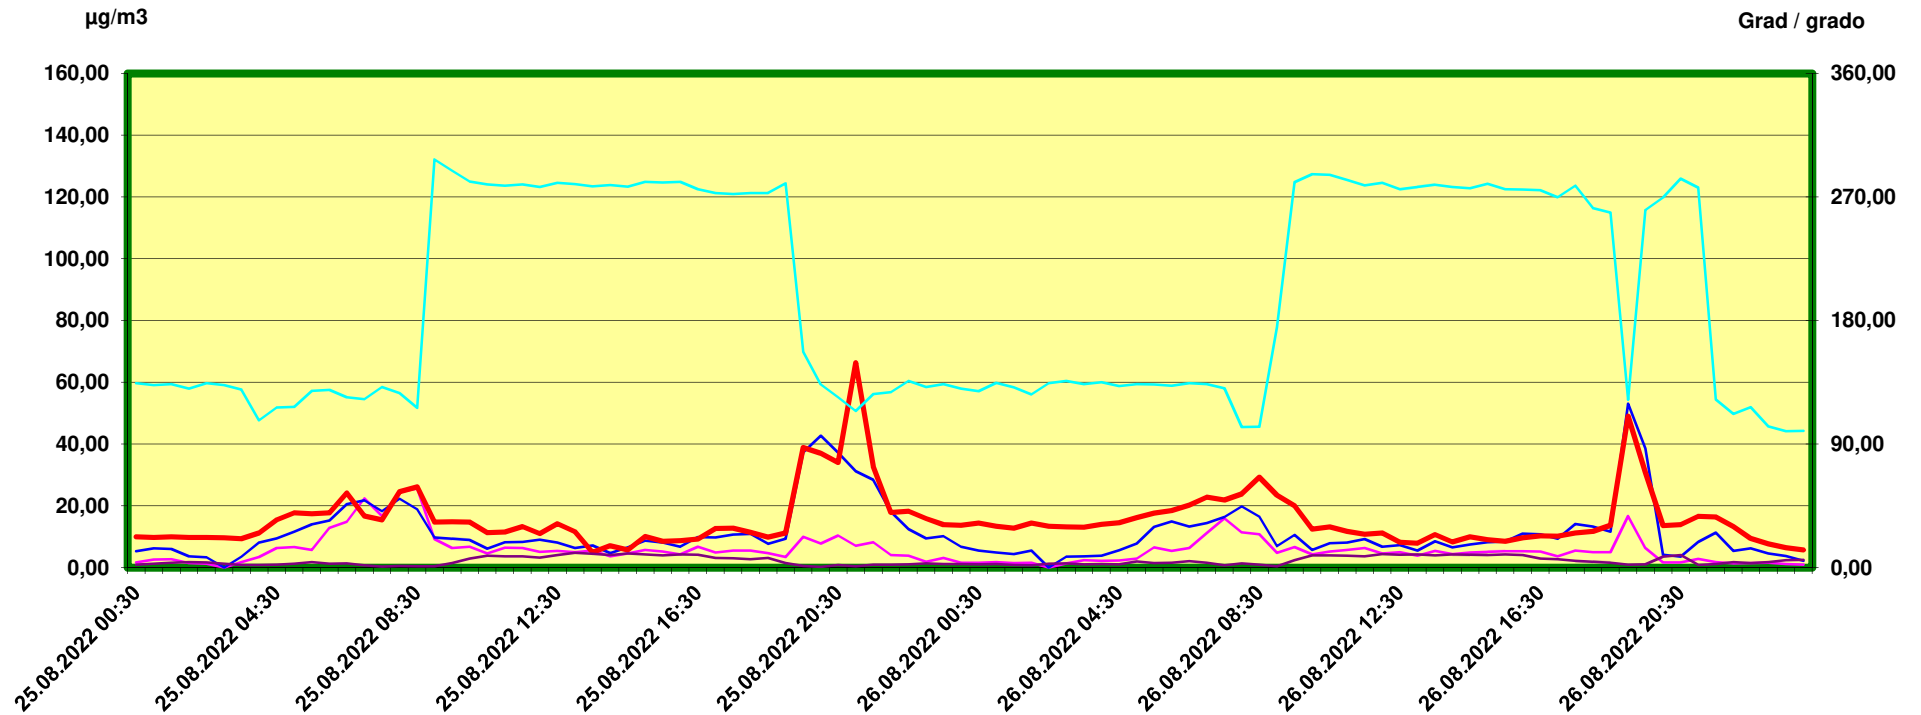

Steinach Saxen

Zeitraum / Periodo di tempo: 25-8-2022 00:30 - 26-8-2022 24:00

Unkorrigierte Werte / Valori non corretti