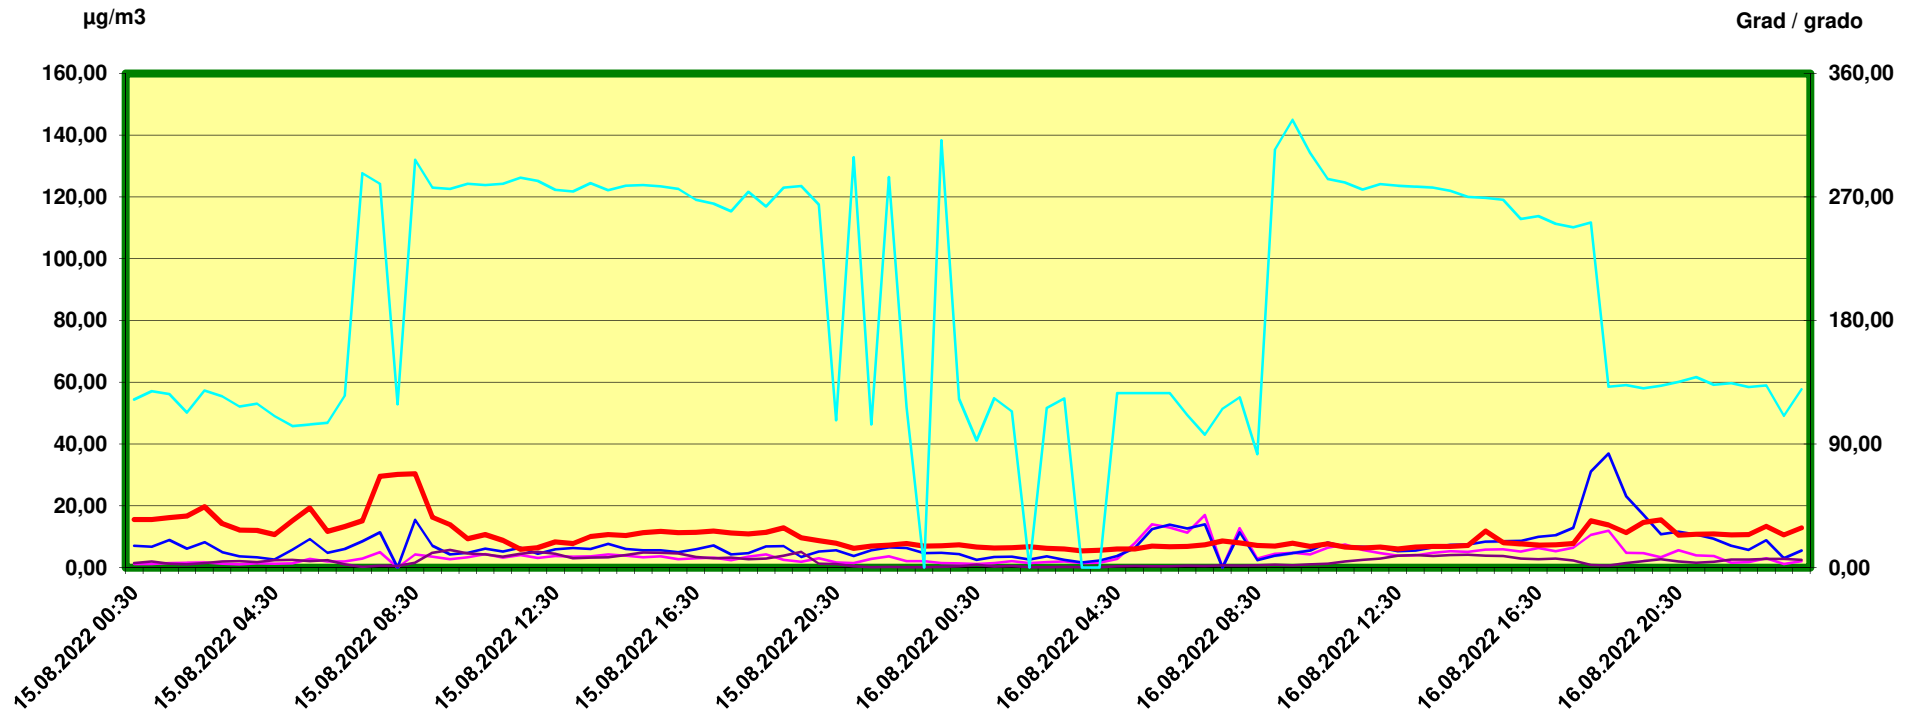

Steinach Saxen

Zeitraum / Periodo di tempo: 15-8-2022 00:30 - 16-8-2022 24:00

Unkorrigierte Werte / Valori non corretti