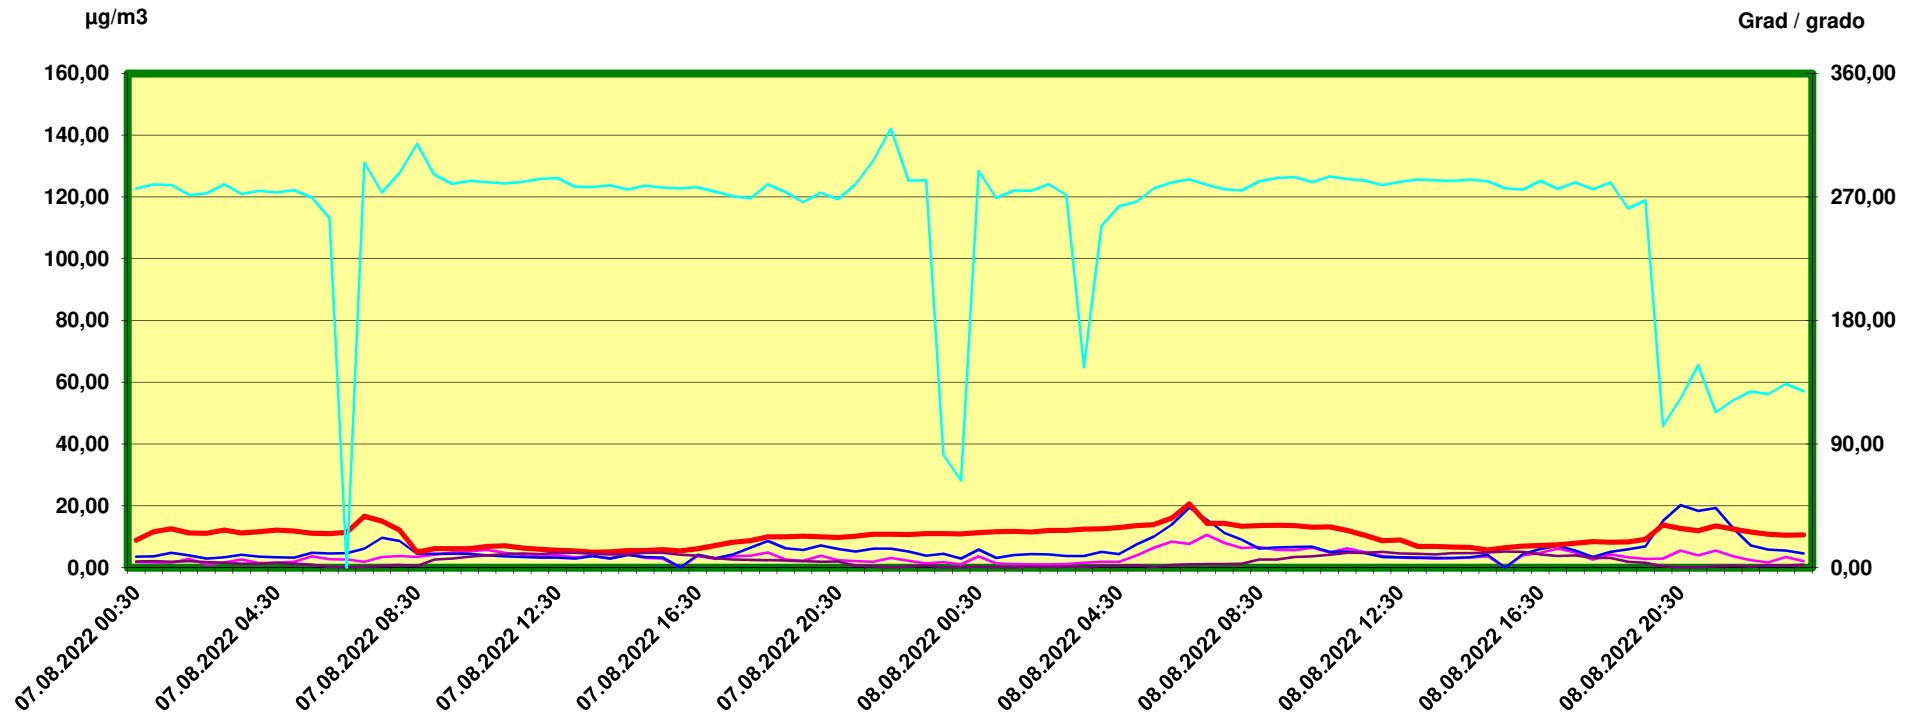

Steinach Sachsen

Zeitraum / Periodo di tempo: 7-8-2022 00:30 - 8-8-2022 24:00

Unkorrigierte Werte / Valori non corretti