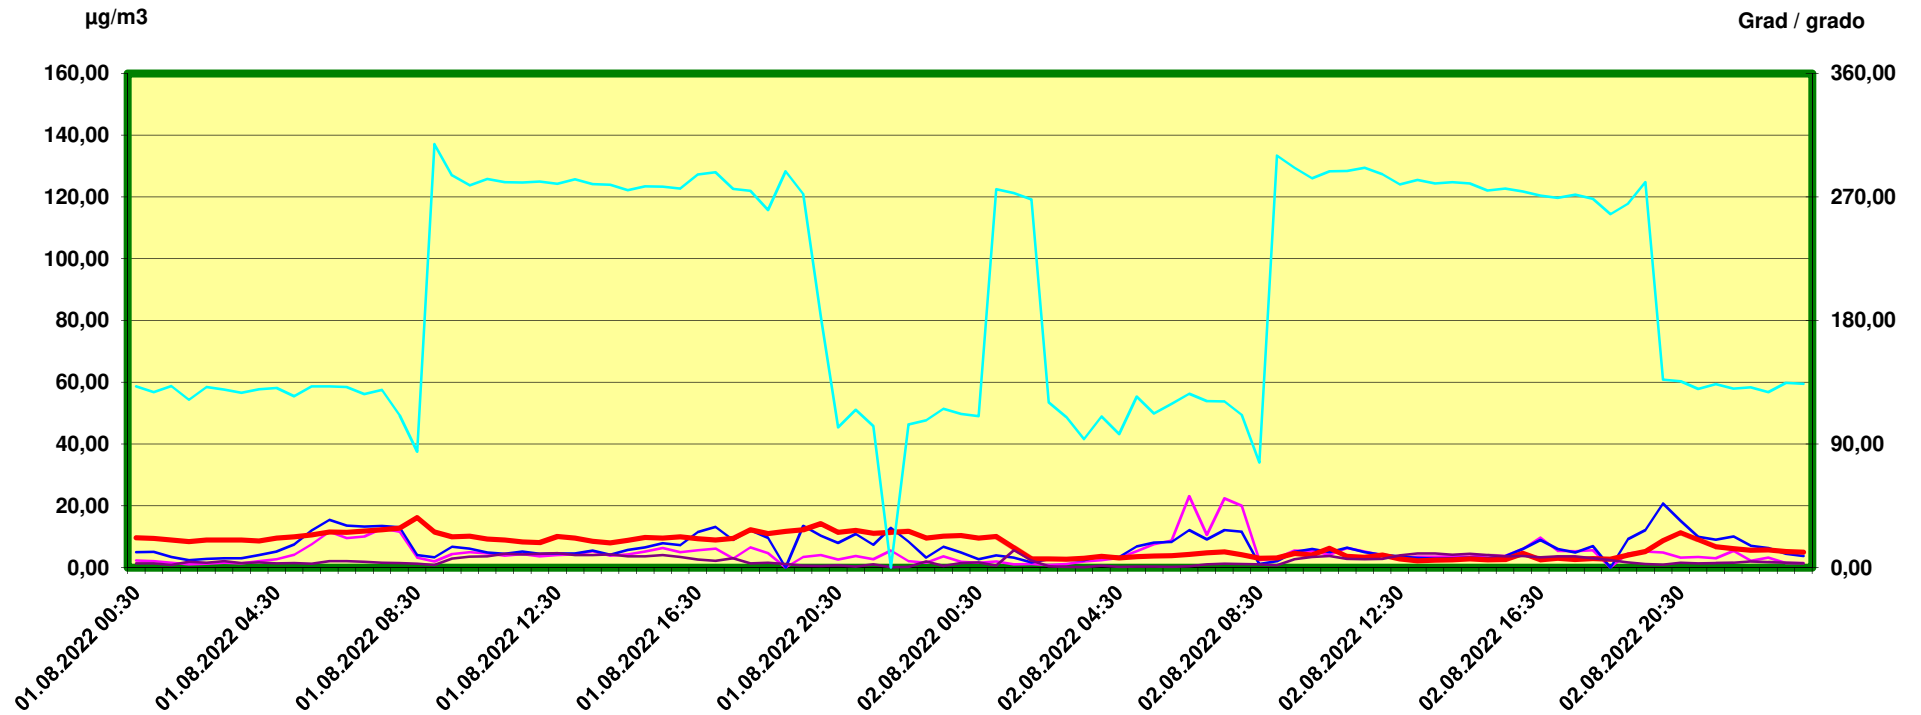

# Steinach Saxen

Zeitraum / Periodo di tempo: 1-8-2022 00:30 - 2-8-2022 24:00

Unkorrigierte Werte / Valori non corretti