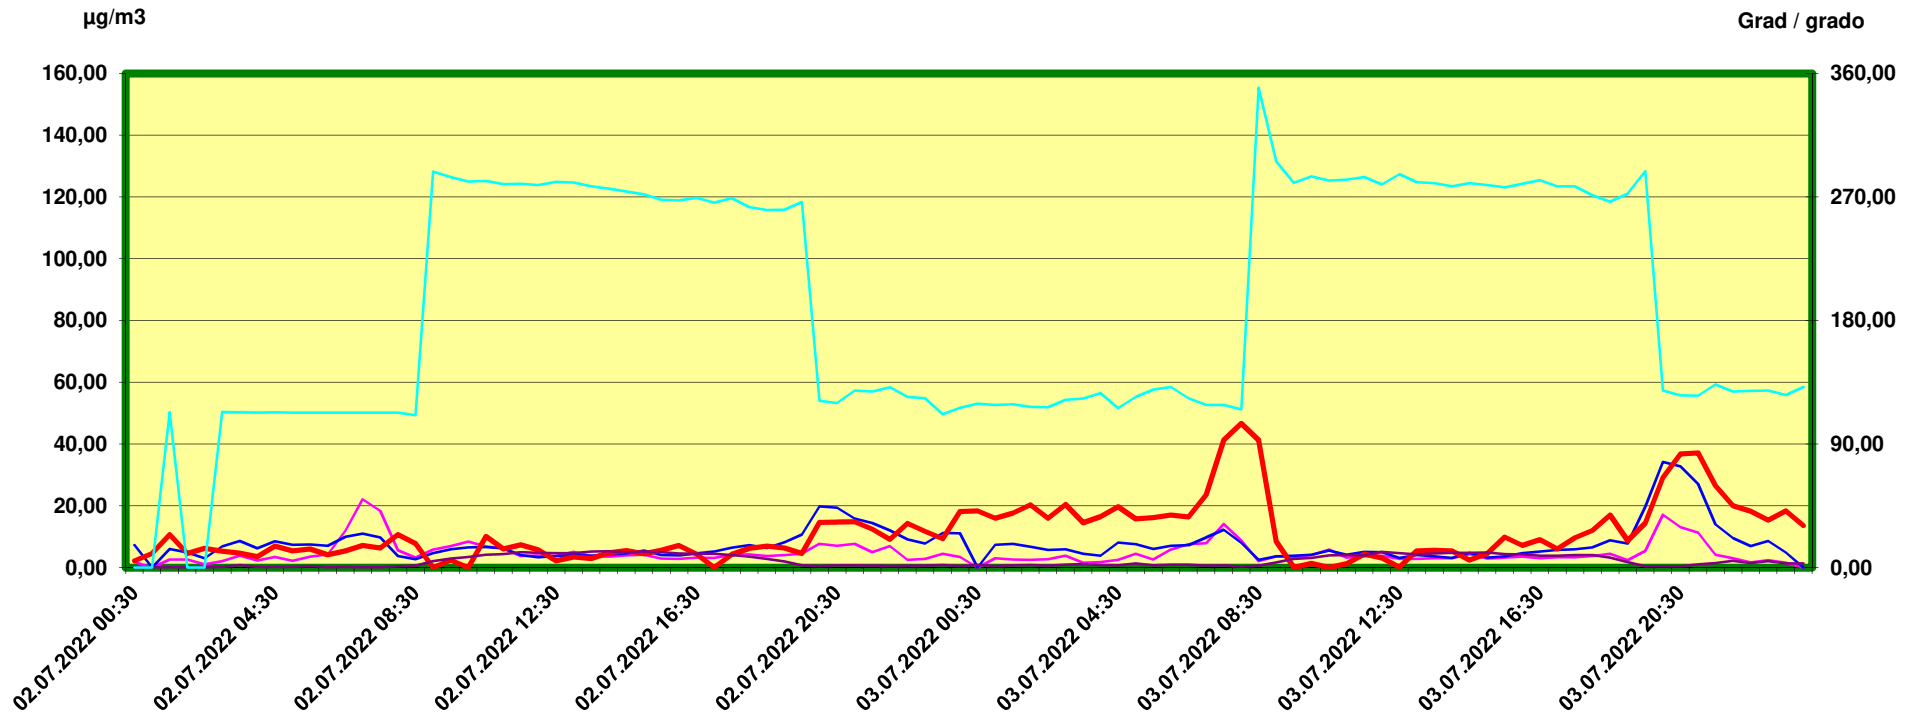

Steinach Sachsen

Zeitraum / Periodo di tempo: 2-7-2022 00:30 - 3-7-2022 24:00

Unkorrigierte Werte / Valori non corretti