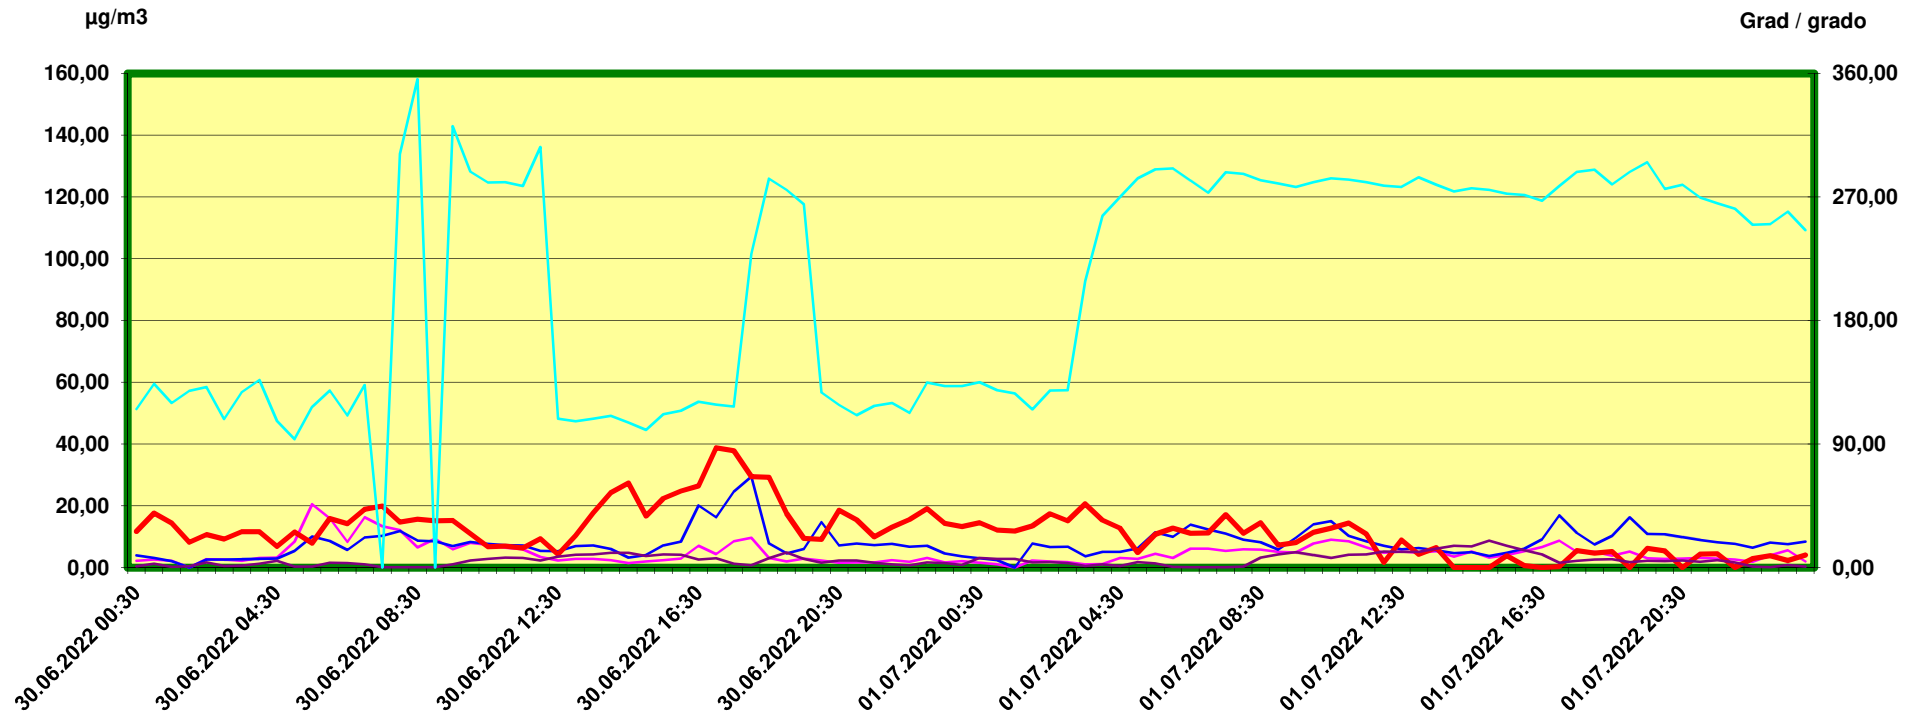

# Steinach Saxen

Zeitraum / Periodo di tempo: 30-6-2022 00:30 - 1-7-2022 24:00

Unkorrigierte Werte / Valori non corretti