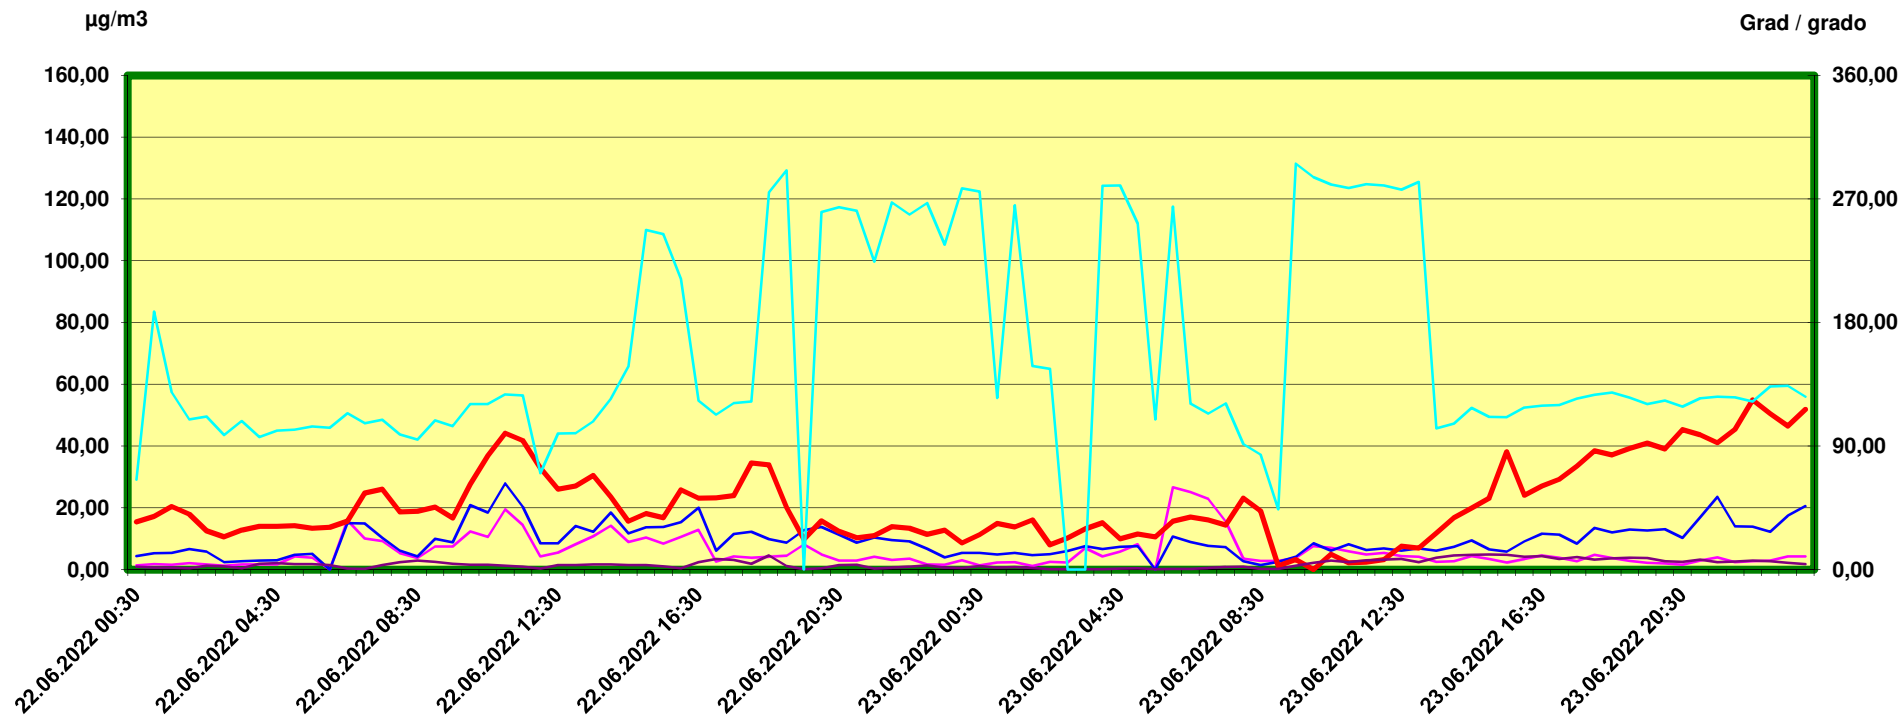

Steinach Saxen

Zeitraum / Periodo di tempo: 22-6-2022 00:30 - 23-6-2022 24:00

Unkorrigierte Werte / Valori non corretti