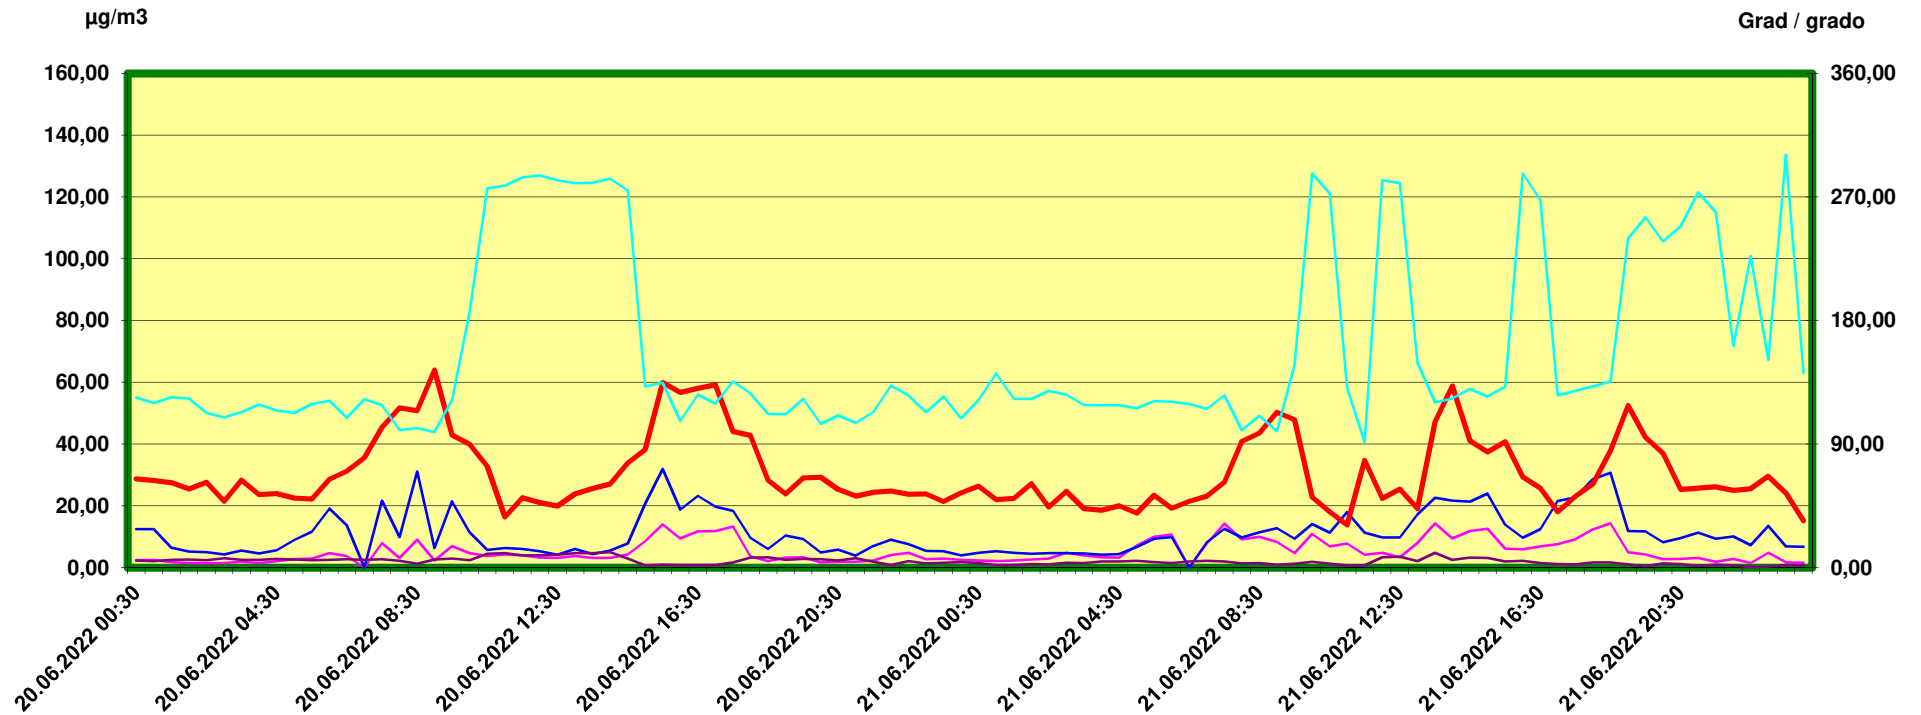

# Steinach Sachsen

Zeitraum / Periodo di tempo: 20-6-2022 00:30 - 21-6-2022 24:00

Unkorrigierte Werte / Valori non corretti