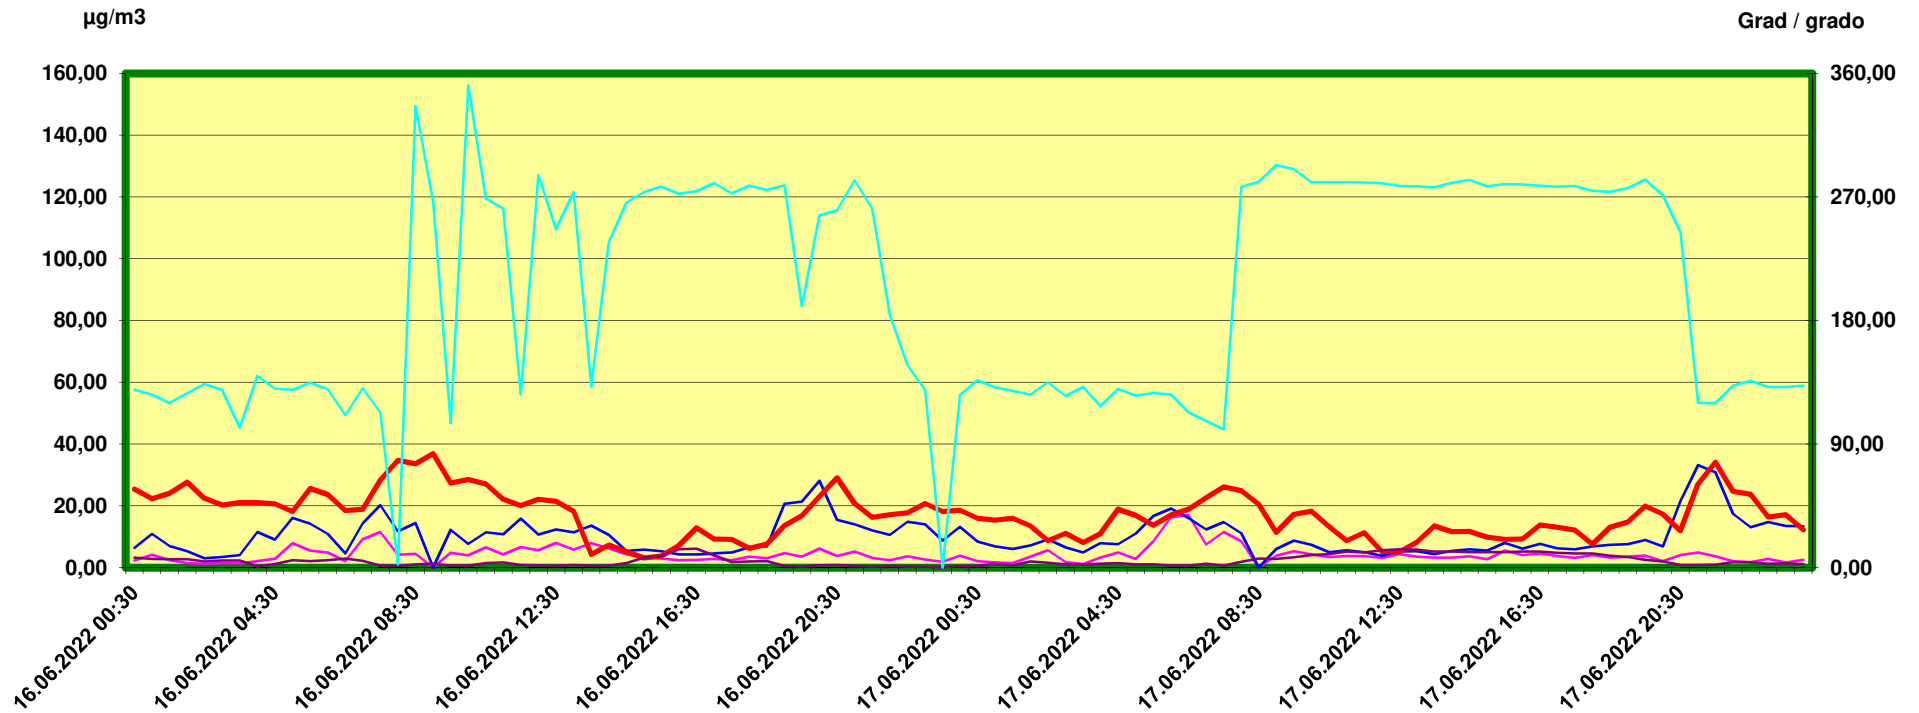

Steinach Saxen

Zeitraum / Periodo di tempo: 16-6-2022 00:30 - 17-6-2022 24:00

Unkorrigierte Werte / Valori non corretti