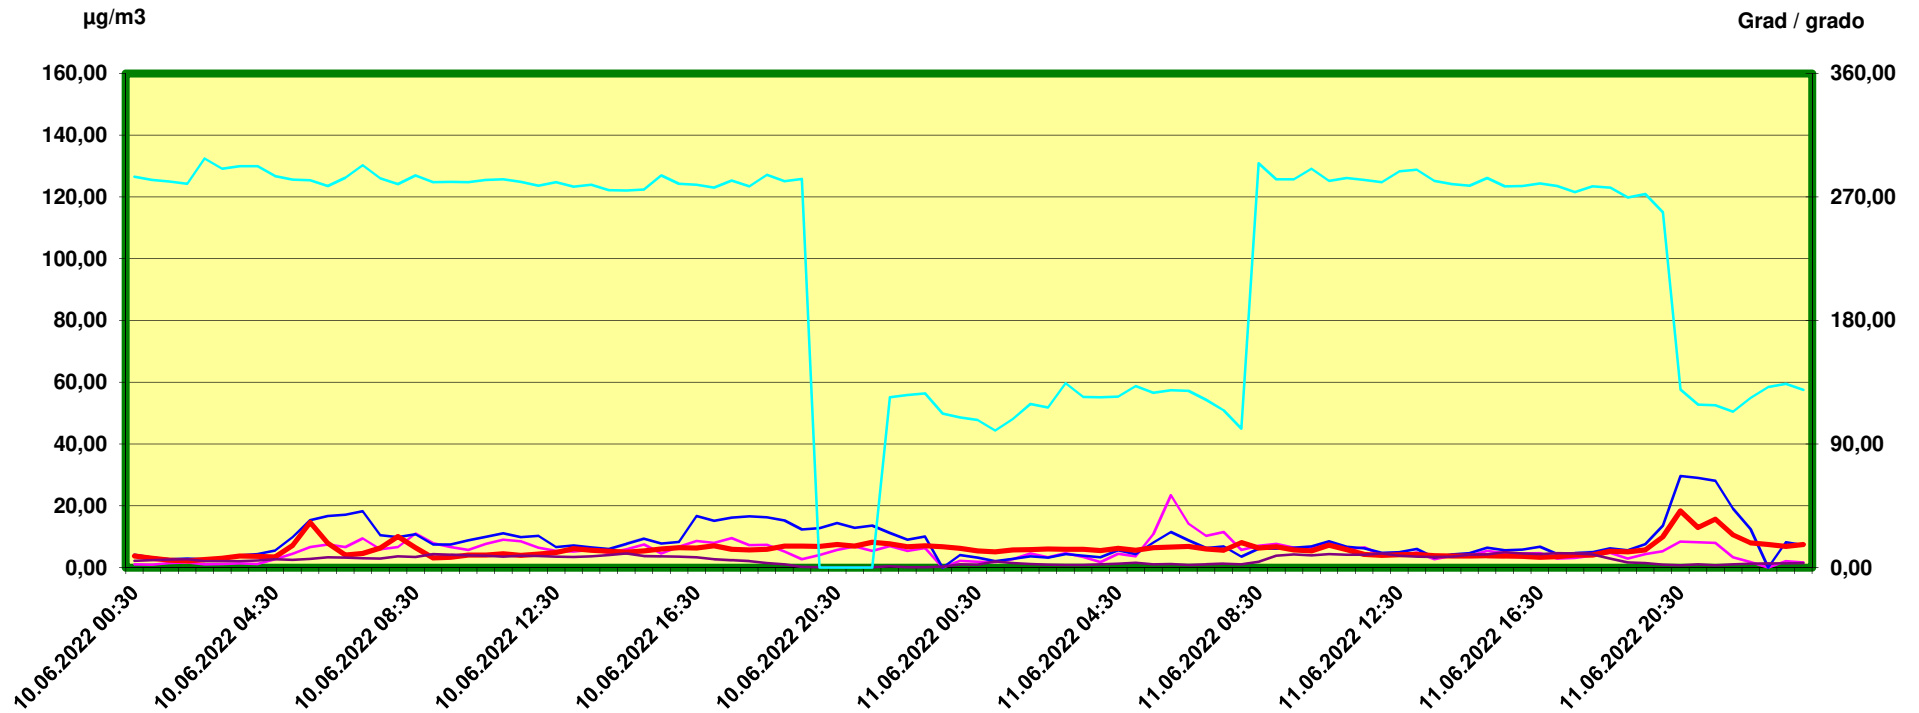

Steinach Saxen

Zeitraum / Periodo di tempo: 10-6-2022 00:30 - 11-6-2022 24:00

Unkorrigierte Werte / Valori non corretti