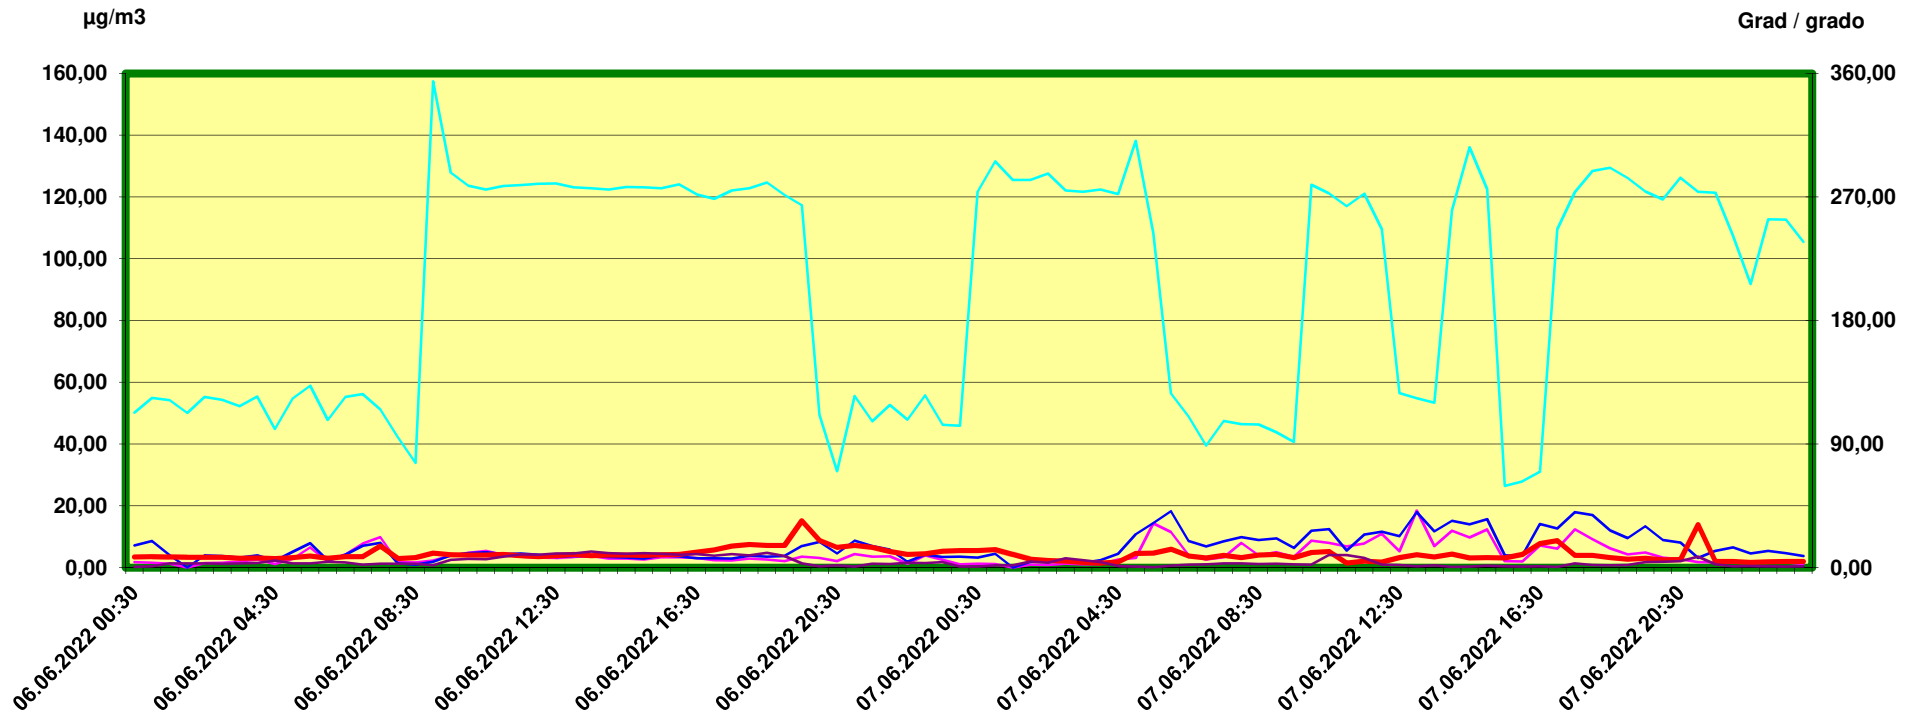

Steinach Saxen

Zeitraum / Periodo di tempo: 6-6-2022 00:30 - 7-6-2022 24:00

Unkorrigierte Werte / Valori non corretti